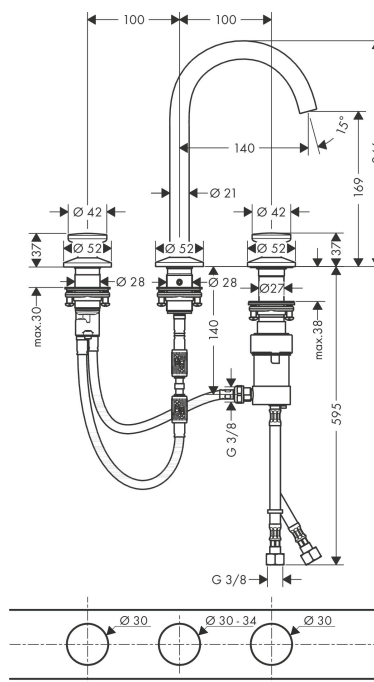

Varumärke	AXOR
Art. Namn	AXOR One 3-håls tvättställsblandare Select 170 med push-open ventil
Art. Nr.	48070000
Ytskikt	krom
Pos	1

Produktbild

Funktioner

- bestående av: 3-håls tvättställsblandare, bottenventil
- ComfortZone 170
- överhäng 140 mm
- svängningsområde 120°
- stråltyp: normalstråle
- maximal flödesmängd vid 3 bar: 5 l/min
- höger grepp: Select-kartusch med temperaturkontroll
- vänster grepp: styrning av vattenmängd
- temperaturbegränsning inställningsbar
- push-open avloppsventil G 1 ¼
- material bottenventil: metall
- ljudklass: I
- flödesklass: O
- PA-IX 38032/IO

Cerifikat

Teknologi

Ritning

Flödesdiagramm