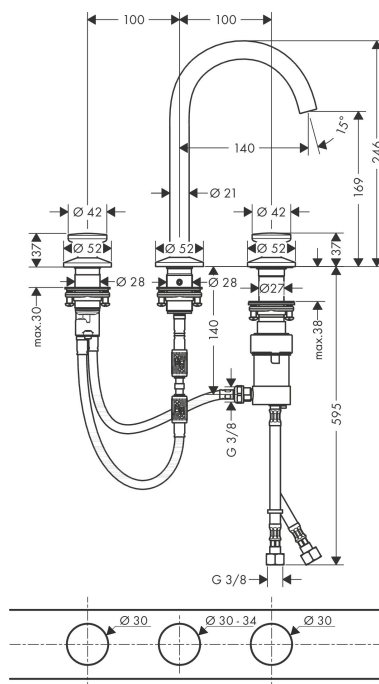

Varumärke	AXOR
Art. Namn	AXOR One 3-håls tvättställsblandare Select 170 med push-open ventil
Art. Nr.	48070670
Ytskikt	Matt svart
Pos	1

Produktbild

Funktioner

- bestående av: 3-håls tvättställsblandare, bottenventil
- ComfortZone 170
- överhäng 140 mm
- svängningsområde 120°
- stråltyp: normalstråle
- maximal flödesmängd vid 3 bar: 5 l/min
- höger grepp: Select-kartusch med temperaturkontroll
- vänster grepp: styrning av vattenmängd
- temperaturbegränsning inställningsbar
- push-open avloppsventil G 1 ¼
- material bottenventil: metall
- ljudklass: I
- flödesklass: O
- PA-IX 38032/IO

Cerifikat

Teknologi

Ritning

Flödesdiagramm