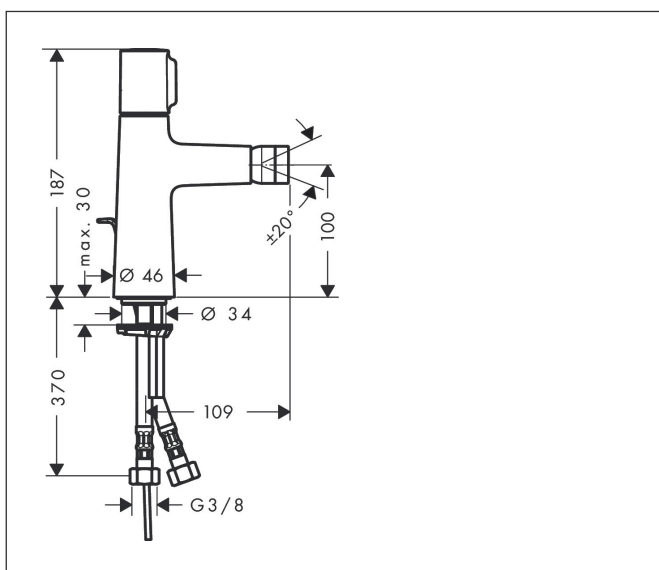

Varumärke	hansgrohe
Art. Namn	Talis Select S Bidéblandare med lyftventil
Art. Nr.	72202000
Ytskikt	Krom
Pos	1

Produktbild

Funktioner

- består av: Bidéblandare, bottenventil
- kranhöjd: 100 mm
- med fast utlopp
- kulleleds-perlator
- stråltyp: normalstråle
- maximal flödesmängd vid 3 bar: 5 l/min
- Select- insats med temperaturkontroll
- temperaturbegränsning inställningsbar
- lämpad för genomströmningsberedare
- material bottenventil: metall

Ritning

Teknologi