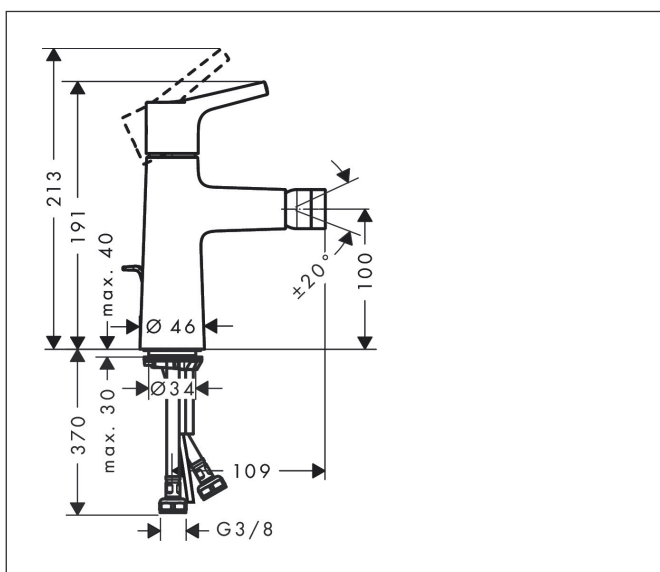

Varumärke	hansgrohe
Art. Namn	Talis S 1-grepps bidéblandare med lyftventil
Art. Nr.	72200000
Ytskikt	Krom
Pos	1

Produktbild

Funktioner

- består av: 1-grepps bidéblandare, bottenventil
- överhäng: 109 mm
- kranhöjd: 100 mm
- med fast utlopp
- kulle-perlator
- stråltyp: normalstråle
- maximal flödesmängd vid 3 bar: 5 l/min
- keramisk avstängning
- temperaturbegränsning inställningsbar
- lämpad för genomströmningsberedare
- material bottenventil: metall

Ritning

Teknologi