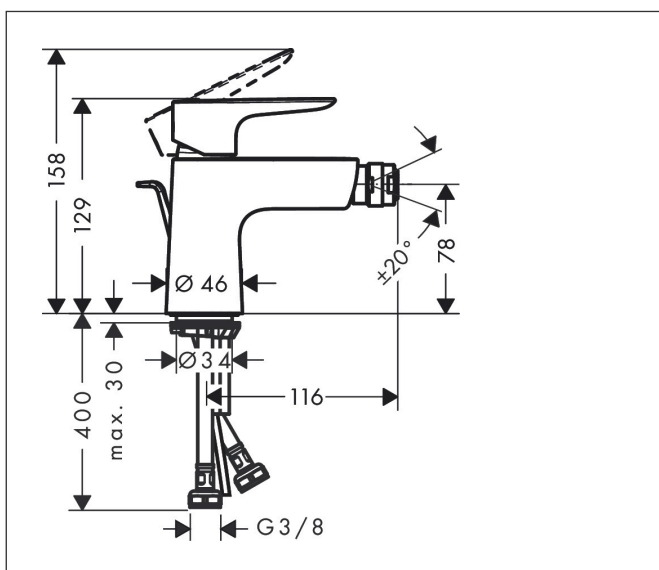

Varumärke	hansgrohe
Art. Namn	Talis E 1-grepps bidéblandare med lyftventil
Art. Nr.	71720000
Ytskikt	Krom
Pos	1

Produktbild

Ritning

Funktioner

- består av: 1-grepps bidéblandare, bottenventil
- överhäng 116 mm
- kranhöjd: 78 mm
- med fast utlopp
- kulleleds-perlator
- stråltyp: normalstråle
- maximal flödesmängd vid 3 bar: 5 l/min
- keramisk avstängning
- temperaturbegränsning inställningsbar
- lämpad för genomströmningsberedare
- material bottenventil: metall
- ljudklass: I