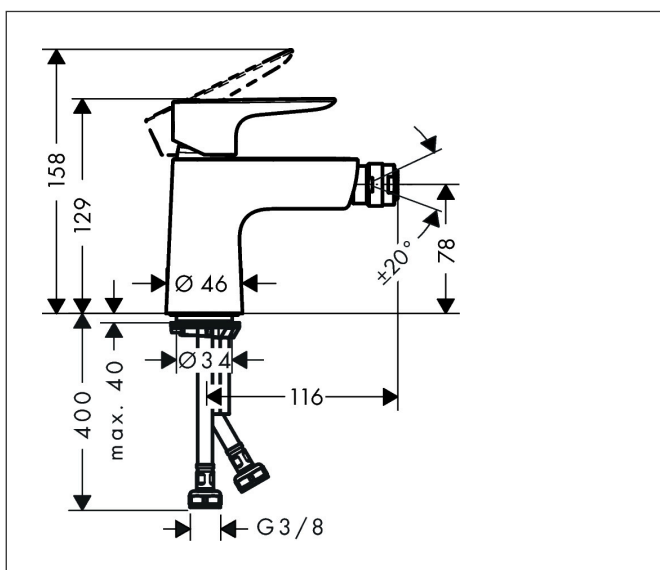

Varumärke	hansgrohe
Art. Namn	Talis E 1-grepps bidéblandare med push-open ventil
Art. Nr.	71721000
Ytskikt	Krom
Pos	1

Produktbild

Funktioner

- består av: 1-grepps bidéblandare, bottenventil
- överhäng 116 mm
- kranhöjd: 78 mm
- med fast utlopp
- kulle-perlator
- stråltyp: normalstråle
- maximal flödesmängd vid 3 bar: 5 l/min
- keramisk avstängning
- temperaturbegränsning inställningsbar
- lämpad för genomströmningsberedare
- material bottenventil: metall
- ljudklass: I

Ritning

Teknologi