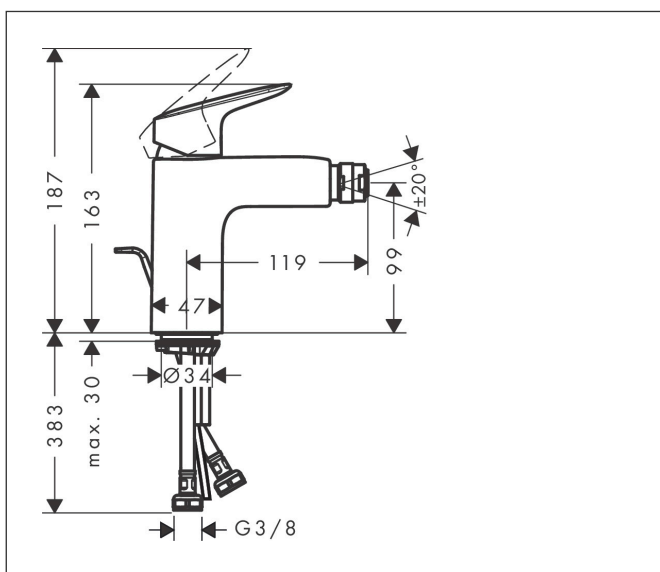

Varumärke	hansgrohe
Art. Namn	Logis 1-grepps bidéblandare 100 med lyftventil
Art. Nr.	71200000
Ytskikt	Krom
Pos	1

Produktbild

Funktioner

- består av: 1-grepps bidéblandare, bottenventil
- överhäng 119 mm
- kranhöjd: 99 mm
- med fast utlopp
- kulle-perlator
- stråltyp: normalstråle
- maximal flödesmängd vid 3 bar: 7,2 l/min
- keramisk avstängning
- temperaturbegränsning inställningsbar
- lämpad för genomströmningsberedare
- med lyftventil
- material bottenventil: syntetisk
- ljudklass: I
- flödesklass: O

Ritning

Teknologi

Koder/standarder

- PIX 28139/IO