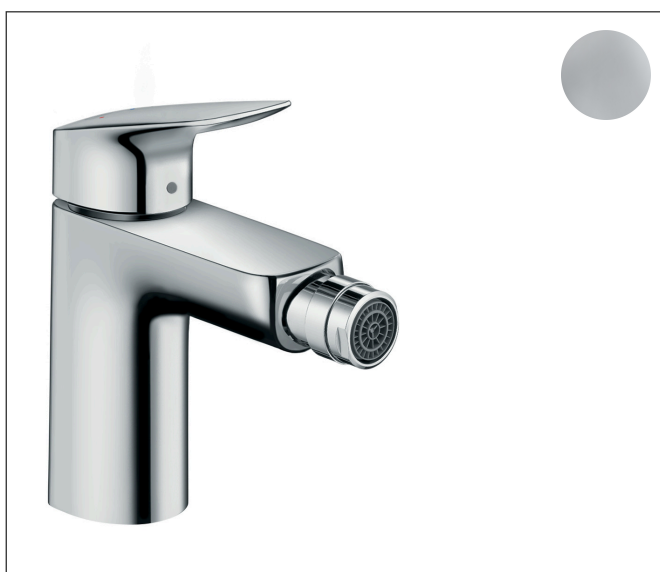

Varumärke	hansgrohe
Art. Namn	Logis 1-grepps bidéblandare 100 med lyftventil
Art. Nr.	71200000
Ytskikt	Krom
Pos	1

Produktbild

Funktioner

- består av: 1-grepps bidéblandare, bottenventil
- överhäng 119 mm
- kranhöjd: 99 mm
- med fast utlopp
- kulle-perlator
- stråltyp: normalstråle
- maximal flödesmängd vid 3 bar: 7,2 l/min
- keramisk avstängning
- temperaturbegränsning inställningsbar
- lämpad för genomströmningsberedare
- med lyftventil
- material bottenventil: syntetisk
- ljudklass: I
- flödesklass: O