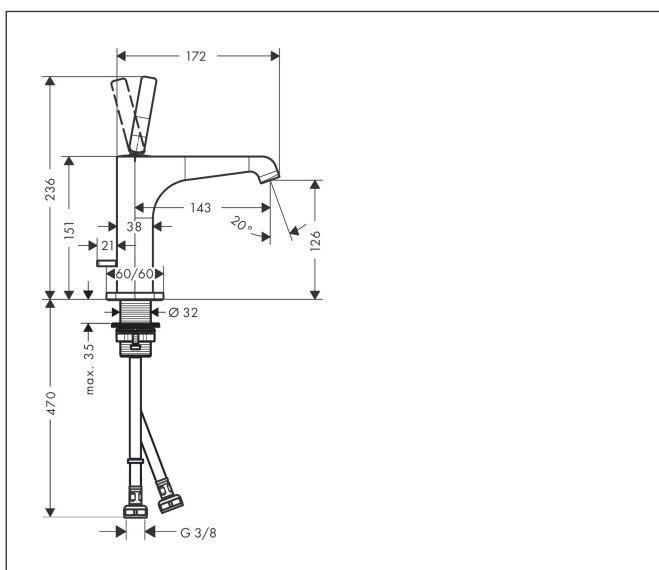

Varumärke	AXOR
Art. Namn	AXOR Citterio E 1-grepps tvättställsblandare 130 med lyftventil
Art. Nr.	36100670
RSK-nr.	8275021
Ytsikt	Matt svart
Pos	1

Produktbild

Funktioner

- består av: 1-grepps tvättställsblandare, bottenventil
- ComfortZone: 130
- överhäng: 143 mm
- kranhöjd: 126 mm
- handtagsvariant: pinngrepp
- stråltyp: laminarstråle
- maximal flödesmängd vid 3 bar: 5 l/min
- keramisk avstängning
- Lyftventil G 1 ¼
- ljudklass: I
- flödesklass: O
- EU taxonomy: max. 6 l/min - Substantial Contribution (SC) möjligt
- LEED: 35 % reduktion - max. 5,4 l/min
- BREEAM: nivå 2 - max. 7,5 l/min

Ritning

Teknologi

Certifikat

Koder/standarder

- STA 1391

Varumärke AXOR
 Art. Namn **AXOR Citterio E** 1-grepps tvättställsblandare 130 med lyftventil
 Art. Nr. 36100670
 RSK-nr. 8275021
 Ytskikt Matt svart
 Pos 1

Flödesdiagram

1 Med flödesreducering
 2 Utan flödeskontroll

Varumärke	AXOR
Art. Namn	AXOR Citterio E 1-grepps tvättställsblandare 130 med lyftventil
Art. Nr.	36100670
RSK-nr.	8275021
Ytskikt	Matt svart
Pos	1

Pos.	Beskrivning	Art.nr.
1	Rosett	92188340
2	O-ring 30x1,5	98433000
3	Grepp	92189340
4	null	97660000
5	Mutter	95667000
6	Kartusch kpl.	96339000
7	O-ring 21,95x1,78	95169000
8	Adapter till kartusch	95289000
9	O-ring 26x2	98147000
10	perlator laminär M16,5x1 (5 l/min)	95382000
11	Monteringsverktyg	98987000
12	Rosett	92190340
13	null	13961000
14	Glidring	97548000
15	Lyftstång	95128000
16	Omkastar-knopp	92197340
17	Anslutningssläng 600 mm M8x0,75 G3/8	96556000
18	O-ring 7x1,5	98422000
19	Tätningssät	95581000
a	null	13898000
b	Avlöppsventil	51302340