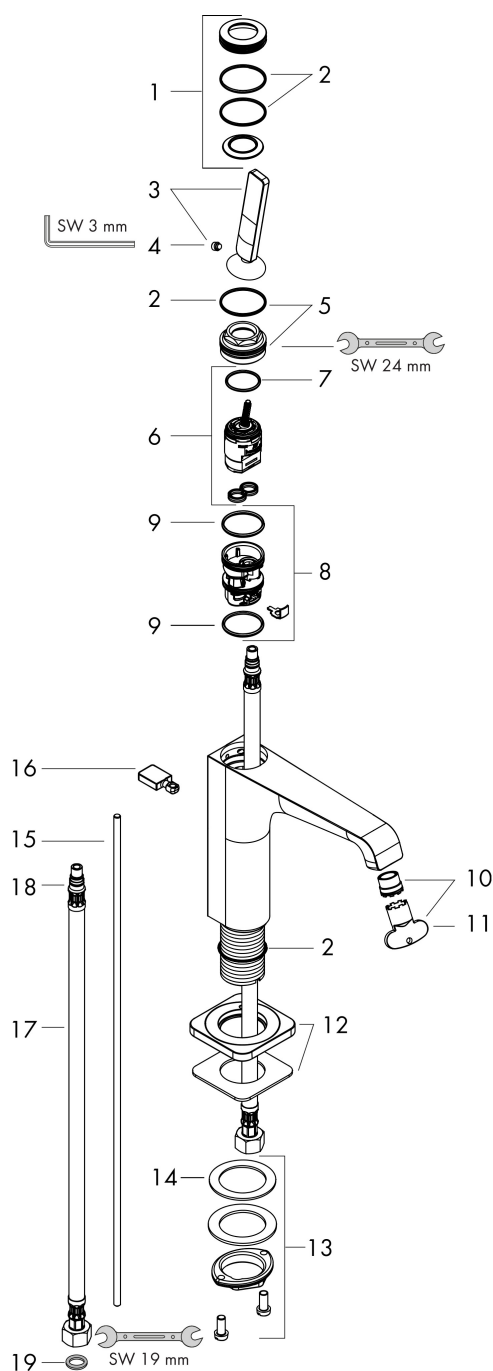

Varumärke	AXOR
Art. Namn	AXOR Citterio E 1-grepps tvättställsblandare 130 med lyftventil
Art. Nr.	36100670
RSK-nr.	8275021
Ytskikt	Matt svart
Pos	1

Reservdelsritning för byggnadsår: >07/22