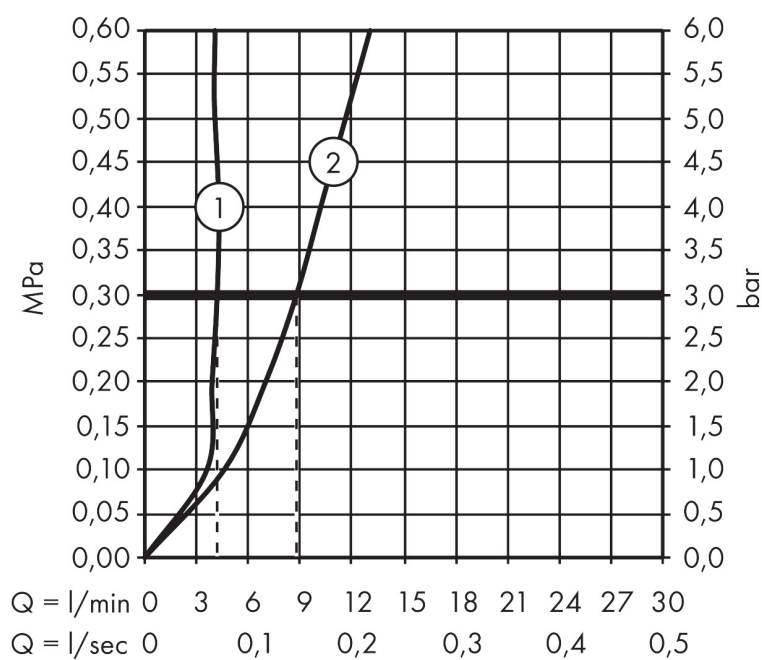

Varumärke AXOR
Art. Namn **AXOR Citterio E** 1-grepps tvättställsblandare 130 med lyftventil
Art. Nr. 36100670
RSK-nr. 8275021
Ytskikt Matt svart
Pos 1

Flödesdiagram

1 Med flödesreducering
2 Utan flödeskontroll