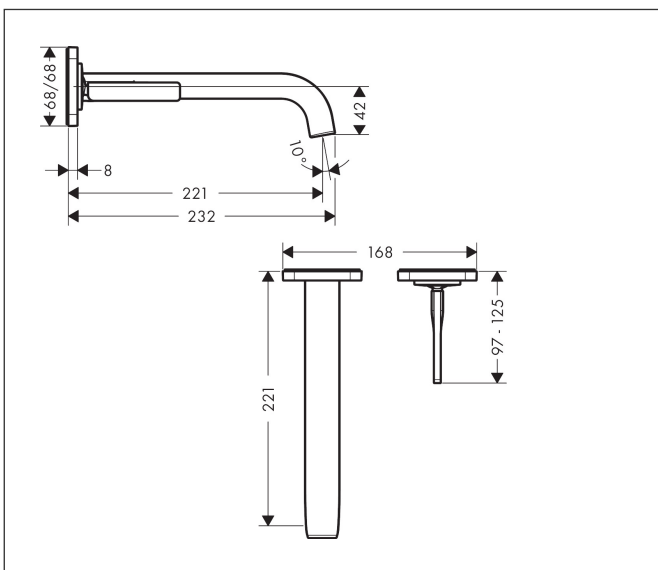

Ritning

Teknologi

Koder/standarder

- PIX 28534/IO