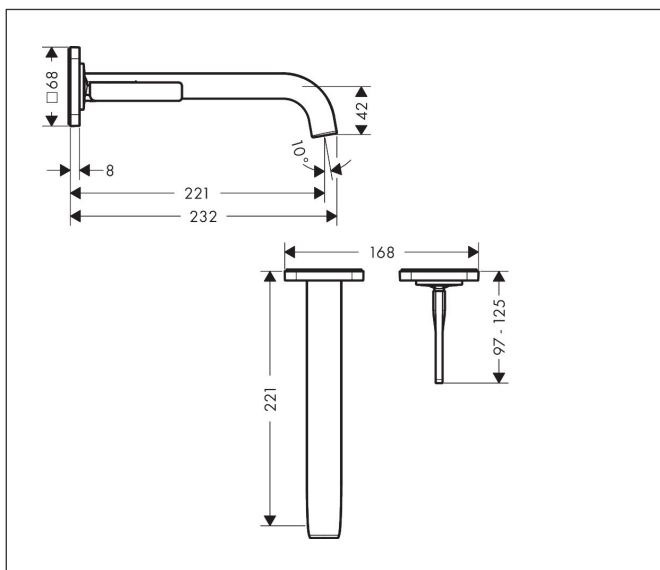

Varumärke	AXOR
Art. Namn	AXOR Citterio E 1-grepps tvättställsblandare 220mm för inbyggnad i vägg
Art. Nr.	36106670
RSK-nr.	8275024
Ytskikt	Matt svart
Pos	1

Produktbild

Funktioner

- består av: 1-grepps tvättställsblandare för inbyggnad i vägg, bottenventil
- överhäng: 221 mm
- handtagsvariant: pinngrepp
- stråltyp: laminarstråle
- maximal flödesmängd vid 3 bar: 5 l/min
- keramisk avstängning
- öppen bottenventil
- handtaget kan placeras till höger eller vänster, beroende på inbyggnadsdelens montering
- ljudklass: I
- flödesklass: O
- OBS! inbyggnadsdel tillkommer
- EU taxonomy: max. 6 l/min - Substantial Contribution (SC) möjligt
- LEED: 35 % reduktion - max. 5,4 l/min
- BREEAM: nivå 2 - max. 7,5 l/min

Ritning

Teknologi

Certifikat

Koder/standarder

- STA 1395

Varumärke AXOR
Art. Namn **AXOR Citterio E** 1-grepps tvättställsblandare 220mm för inbyggnad i vägg
Art. Nr. 36106670
RSK-nr. 8275024
Ytskikt Matt svart
Pos 1