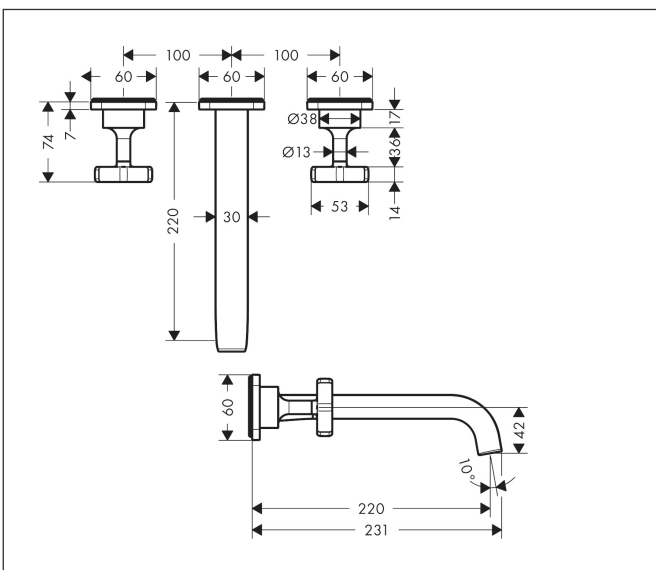

Ritning

Teknologi

Koder/standarder

- PIX 28536/IO