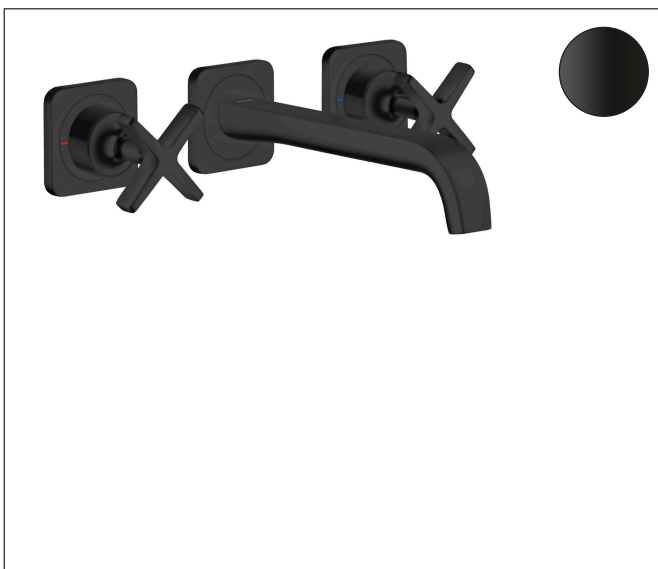

Varumärke	AXOR
Art. Namn	AXOR Citterio E 3-håls tvättställsblandare 220mm för inbyggnad i vägg
Art. Nr.	36107670
RSK-nr.	8275025
Ytskikt	Matt svart
Pos	1

Produktbild

Funktioner

- består av: 3-håls tvättställsblandare för inbyggnad i vägg, bottenventil
- överhäng: 220 mm
- handtagsvariant: kryss
- stråltyp: laminarstråle
- maximal flödesmängd vid 3 bar: 5 l/min
- keramikventiler varmt/kallt 180°
- öppen bottenventil
- ljudklass: I
- flödesklass: O
- OBS! inbyggnadsdel tillkommer
- EU taxonomy: max. 6 l/min - Substantial Contribution (SC) möjligt
- LEED: 35 % reduktion - max. 5,4 l/min
- BREEAM: nivå 2 - max. 7,5 l/min

Ritning

Teknologi

Certifikat

Koder/standarder

- STA 1420

Varumärke AXOR
 Art. Namn **AXOR Citterio E** 3-håls tvättställsblandare 220mm för inbyggnad i vägg
 Art. Nr. 36107670
 RSK-nr. 8275025
 Ytskikt Matt svart
 Pos 1

Flödesdiagram

1 Med flödesreducering
 2 Utan flödeskontroll

Varumärke	AXOR
Art. Namn	AXOR Citterio E 3-håls tvättställsblandare 220mm för inbyggnad i vägg
Art. Nr.	36107670
RSK-nr.	8275025
Ytskikt	Matt svart
Pos	1

Reservdelsritning för byggnadsår: >08/22

Varumärke	AXOR
Art. Namn	AXOR Citterio E 3-håls tvättställsblandare 220mm för inbyggnad i vägg
Art. Nr.	36107670
RSK-nr.	8275025
Ytskikt	Matt svart
Pos	1

Reservdelslista för byggnadsår: >08/22