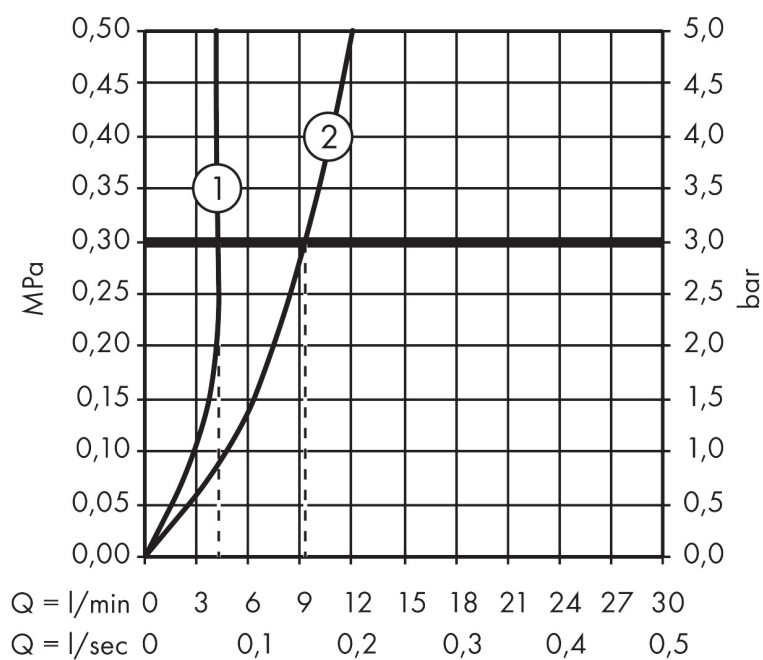

Varumärke AXOR
Art. Namn **AXOR Citterio E** 3-håls tvättställsblandare 220mm för inbyggnad i vägg
Art. Nr. 36107670
RSK-nr. 8275025
Ytskikt Matt svart
Pos 1

Flödesdiagram

1 Med flödesreducering
2 Utan flödeskontroll