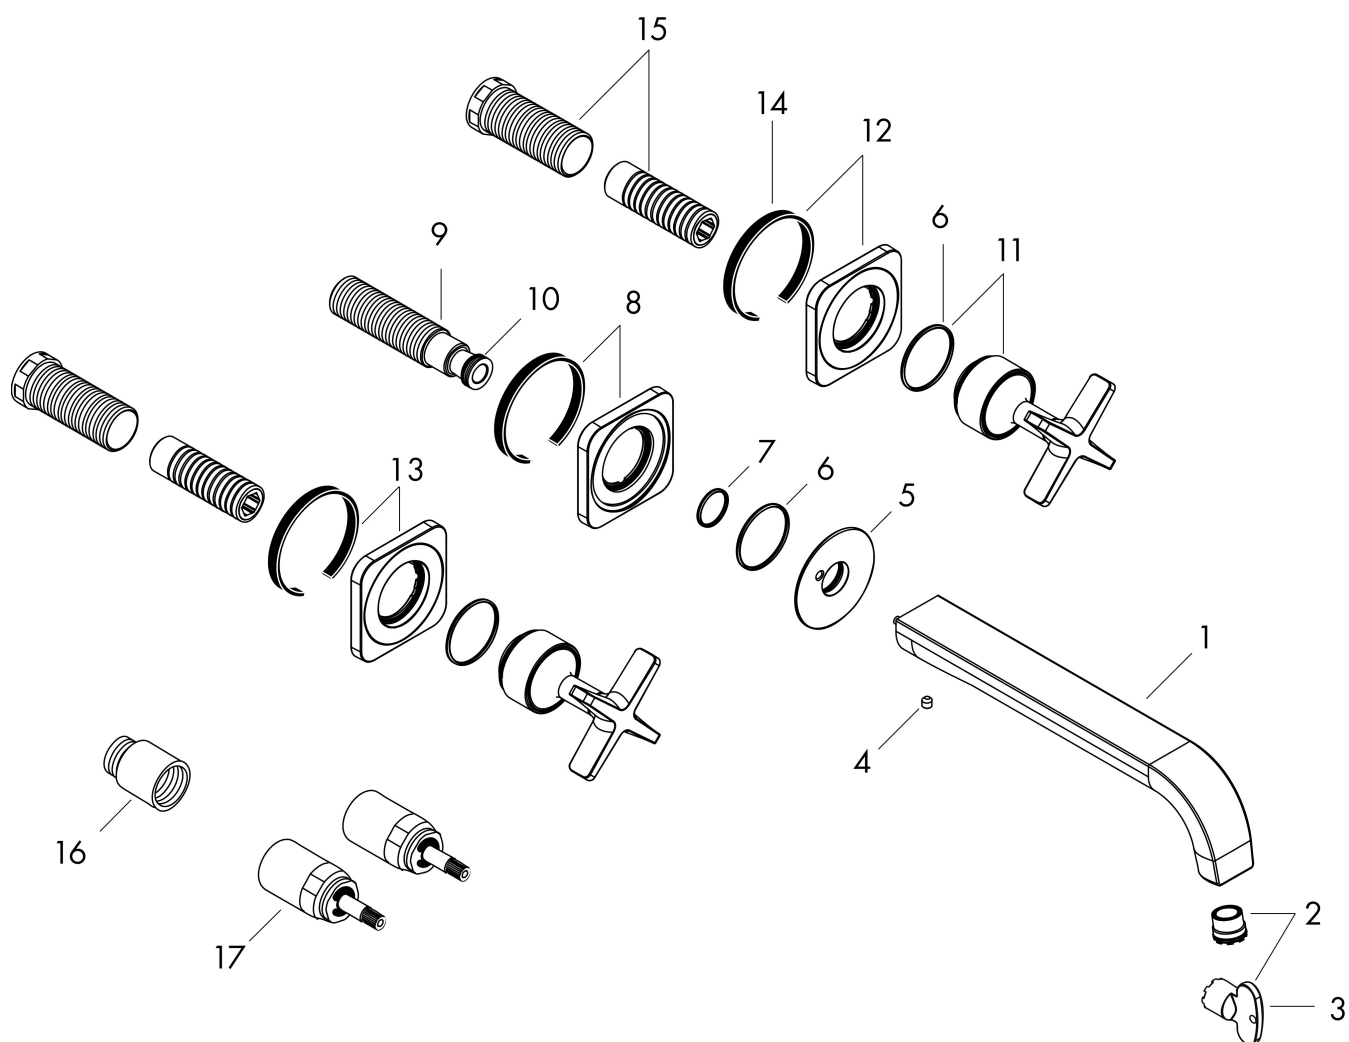

Varumärke	AXOR
Art. Namn	AXOR Citterio E 3-håls tvättställsblandare 220mm för inbyggnad i vägg
Art. Nr.	36107670
RSK-nr.	8275025
Ytskikt	Matt svart
Pos	1

Reservdelsritning för byggnadsår: >08/22