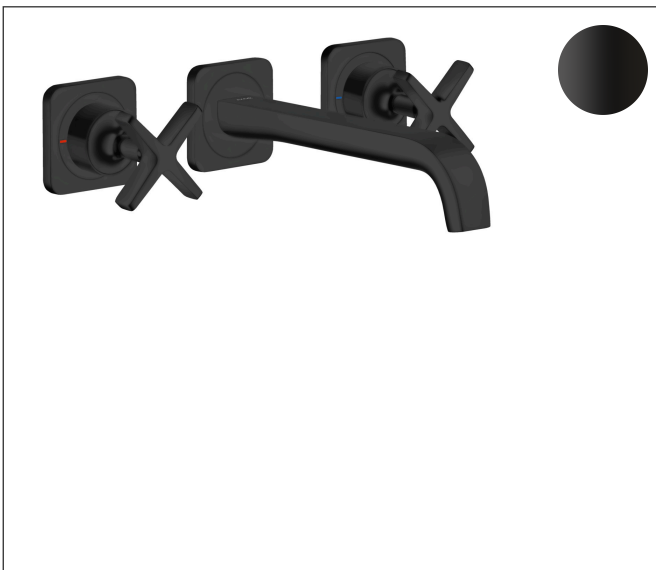

Varumärke	AXOR
Art. Namn	<b>AXOR Citterio E</b> 3-håls tvättställsblandare 220mm för inbyggnad i vägg
Art. Nr.	36107670
Ytskikt	Matt svart
Pos	1

## Produktbild

## Funktioner

- bestående av: 3-håls tvättställsblandare för inbyggnad i vägg, bottenventil
- överhäng: 220 mm
- stråltyp: laminarstråle
- maximal flödesmängd vid 3 bar: 5 l/min
- keramikventiler varmt/kallt 180°
- öppen silventil
- ljudklass: I
- flödesklass: O
- OBS! inbyggnadsdel tillkommer