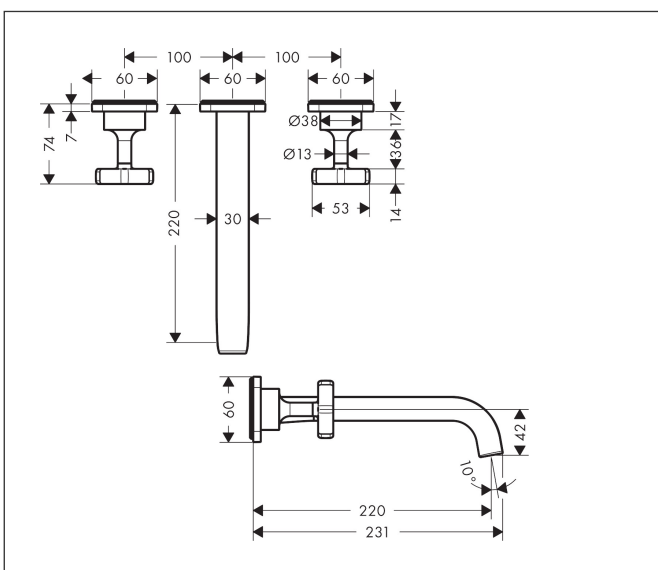

Varumärke	AXOR
Art. Namn	AXOR Citterio E 3-håls tvättställsblandare 220mm för inbyggnad i vägg
Art. Nr.	36107670
RSK-nr.	8275025
Ytskikt	Matt svart
Pos	1

Produktbild

Funktioner

- består av: 3-håls tvättställsblandare för inbyggnad i vägg, bottenventil
- överhäng: 220 mm
- handtagsvariant: kryss
- stråltyp: laminarstråle
- maximal flödesmängd vid 3 bar: 5 l/min
- keramikventiler varmt/kallt 180°
- öppen bottenventil
- ljudklass: I
- flödesklass: O
- OBS! inbyggnadsdel tillkommer
- EU taxonomy: max. 6 l/min - Substantial Contribution (SC) möjligt
- LEED: 35 % reduktion - max. 5,4 l/min
- BREEAM: nivå 2 - max. 7,5 l/min

Ritning

Teknologi

Certifikat

Koder/standarder

- STA 1420

Varumärke AXOR
 Art. Namn **AXOR Citterio E** 3-håls tvättställsblandare 220mm för inbyggnad i vägg
 Art. Nr. 36107670
 RSK-nr. 8275025
 Ytskikt Matt svart
 Pos 1

Flödesdiagram

1 Med flödesreducering
 2 Utan flödeskontroll

Varumärke	AXOR
Art. Namn	AXOR Citterio E 3-håls tvättställsblandare 220mm för inbyggnad i vägg
Art. Nr.	36107670
RSK-nr.	8275025
Ytskikt	Matt svart
Pos	1

Pos.	Beskrivning	Art.nr.
1	Pip 220 mm	92336670
2	perlator laminär M16,5x1 (5 l/min)	95382000
3	Monteringsverktyg	98987000
4	null	98446000
5	Rosett till pip	92342670
6	O-ring 30x1,5	98433000
7	O-ring 17x1,5	98137000
8	Rosett	92359670
9	Anslutningsnippel G½	95626000
10	O-ring 13x2	98128000
11	Grepp	92343670
12	Tätningmanchett	96383000
13	Rosett varmvattenssida	92397670
14	Rosett kallvattenssida	92398670
15	Tätning	97530000
16	Skruvhylsor set	96393000
17	Förlängare 25 mm	95413000
18	Förlängare 25 mm	96259000
a	inbyggnadsdel	10303180
b	Avlopp	50001670