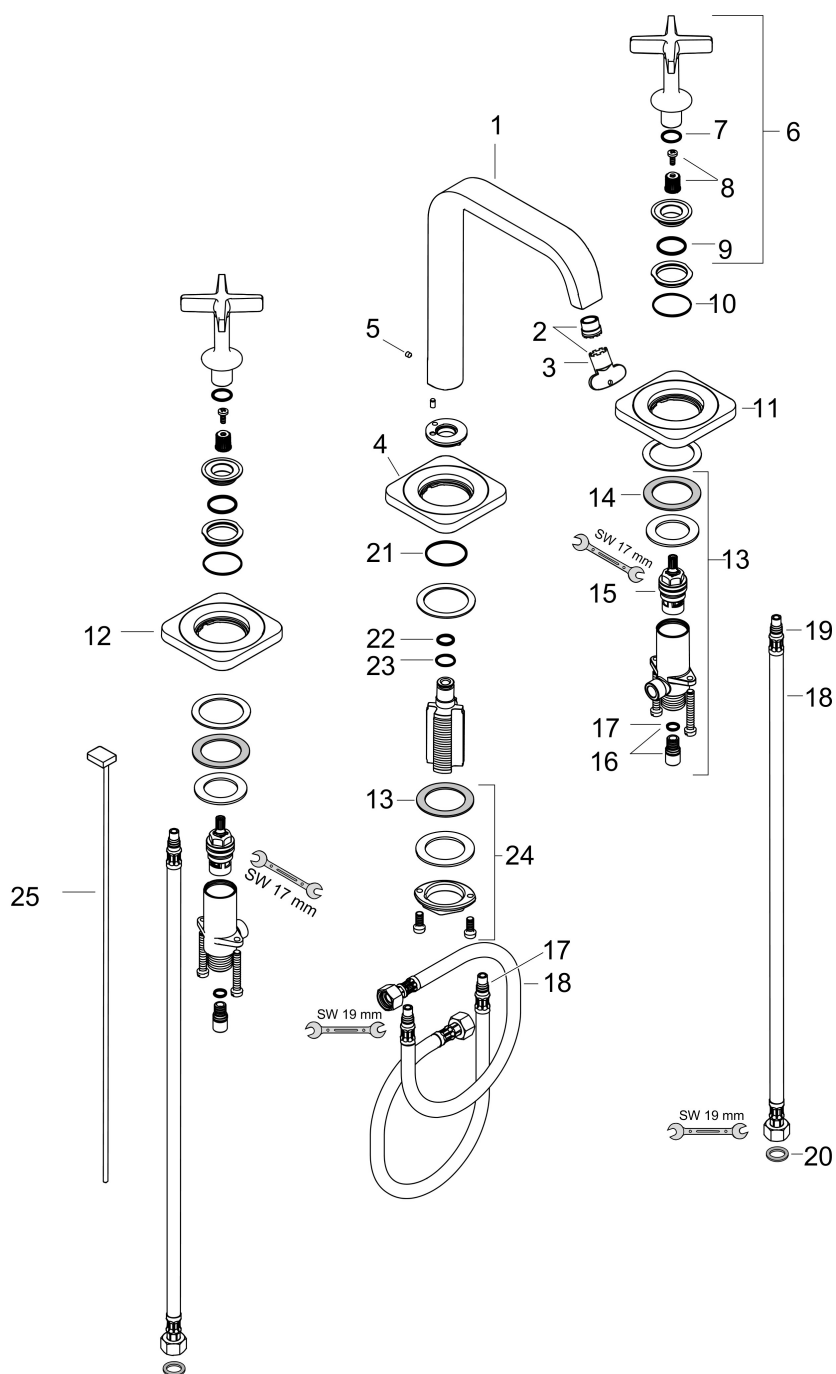

Varumärke	AXOR
Art. Namn	AXOR Citterio E 3-håls tvättställsblandare 170 med lyftventil
Art. Nr.	36108000
RSK-nr.	8275026
Ytskikt	Krom
Pos	1

Produktbild

Funktioner

- består av: 3-håls tvättställsblandare, bottenventil
- ComfortZone: 170
- överhäng: 165 mm
- kranhöjd: 170 mm
- handtagsvariant: kryss
- stråltyp: laminarstråle
- maximal flödesmängd vid 3 bar: 5 l/min
- keramikventiler varmt/kallt 180°
- Lyftventil G 1¼
- ljudklass: I
- flödesklass: O
- EU taxonomy: max. 6 l/min - Substantial Contribution (SC) möjligt
- LEED: 35 % reduktion - max. 5,4 l/min
- BREEAM: nivå 2 - max. 7,5 l/min

Ritning

Teknologi

Certifikat

Koder/standarder

- STA 1426

Varumärke AXOR
Art. Namn **AXOR Citterio E** 3-håls tvättställsblandare 170 med lyftventil
Art. Nr. 36108000
RSK-nr. 8275026
Ytskikt Krom
Pos 1

Flödesdiagram

Varumärke	AXOR
Art. Namn	AXOR Citterio E 3-håls tvättställsblandare 170 med lyftventil
Art. Nr.	36108000
RSK-nr.	8275026
Ytskikt	Krom
Pos	1

Reservdelsritning för byggnadsår: >12/14

Varumärke	AXOR
Art. Namn	AXOR Citterio E 3-håls tvättställsblandare 170 med lyftventil
Art. Nr.	36108000
RSK-nr.	8275026
Ytskikt	Krom
Pos	1

Reservdelslista för byggnadsår: >12/14

Pos.	Beskrivning	Art.nr.
1	Pip kpl.	92394000
2	perlator laminär M16,5x1 (5 l/min)	95382000
3	Monteringsverktyg	98987000
4	Rosett	98930000
5	null	92846000
6	Grepp	92396000
7	O-ring 13x2	98128000
8	null	98932000
9	O-ring 21x2	98205000
10	O-ring 30x1,5	98433000
11	Rosett kallvattenssida	92398000
12	Rosett varmvattenssida	92397000
13	Ventil kpl.	97357000
14	Glidring	97548000
15	Avstängningsenhet	94149000
16	Anslutningsnippel-set	98350000
17	O-ring 8x1,5	98423000
18	Anslutningsslang 450 mm M8x0,75 G3/8	97206000
19	O-ring 7x1,5	98422000
20	Tätningssset	95581000
21	O-ring 29x1,5	92738000
22	O-ring 11x2	98127000
23	O-Ring 14x1,5	98201000
24	null	13961000
25	Lyftstång kpl.	92395000
a	null	13898000
b	Avlöppsventil	94139000