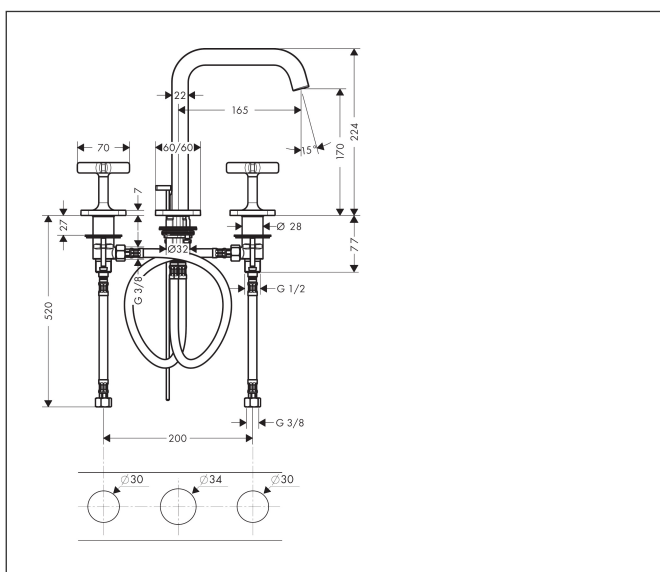

Varumärke	AXOR
Art. Namn	AXOR Citterio E 3-håls tvättställsblandare 170 med lyftventil
Art. Nr.	36108000
RSK-nr.	8275026
Ytskikt	Krom
Pos	1

Produktbild

Funktioner

- består av: 3-håls tvättställsblandare, bottenventil
- ComfortZone: 170
- överhäng: 165 mm
- kranhöjd: 170 mm
- handtagsvariant: kryss
- stråltyp: laminarstråle
- maximal flödesmängd vid 3 bar: 5 l/min
- keramikventiler varmt/kallt 180°
- Lyftventil G 1¼
- ljudklass: I
- flödesklass: O
- EU taxonomy: max. 6 l/min - Substantial Contribution (SC) möjligt
- LEED: 35 % reduktion - max. 5,4 l/min
- BREEAM: nivå 2 - max. 7,5 l/min

Ritning

Teknologi

Certifikat

Koder/standarder

- STA 1426

Varumärke AXOR
Art. Namn **AXOR Citterio E** 3-håls tvättställsblandare 170 med lyftventil
Art. Nr. 36108000
RSK-nr. 8275026
Ytskikt Krom
Pos 1

Flödesdiagram

Varumärke	AXOR
Art. Namn	AXOR Citterio E 3-håls tvättställsblandare 170 med lyftventil
Art. Nr.	36108000
RSK-nr.	8275026
Ytskikt	Krom
Pos	1

Reservdelsritning för byggnadsår: >12/14

Varumärke	AXOR
Art. Namn	AXOR Citterio E 3-håls tvättställsblandare 170 med lyftventil
Art. Nr.	36108000
RSK-nr.	8275026
Ytskikt	Krom
Pos	1

Reservdelslista för byggnadsår: >12/14

Pos.	Beskrivning	Art.nr.
1	Pip kpl.	92394000
2	perlator laminär M16,5x1 (5 l/min)	95382000
3	Monteringsverktyg	98987000
4	Rosett	98930000
5	null	92846000
6	Grepp	92396000
7	O-ring 13x2	98128000
8	null	98932000
9	O-ring 21x2	98205000
10	O-ring 30x1,5	98433000
11	Rosett kallvattenssida	92398000
12	Rosett varmvattenssida	92397000
13	Ventil kpl.	97357000
14	Glidring	97548000
15	Avstängningsenhet	94149000
16	Anslutningsnippel-set	98350000
17	O-ring 8x1,5	98423000
18	Anslutningsslang 450 mm M8x0,75 G3/8	97206000
19	O-ring 7x1,5	98422000
20	Tätningssset	95581000
21	O-ring 29x1,5	92738000
22	O-ring 11x2	98127000
23	O-Ring 14x1,5	98201000
24	null	13961000
25	Lyftstång kpl.	92395000
a	null	13898000
b	Avlöppsventil	94139000