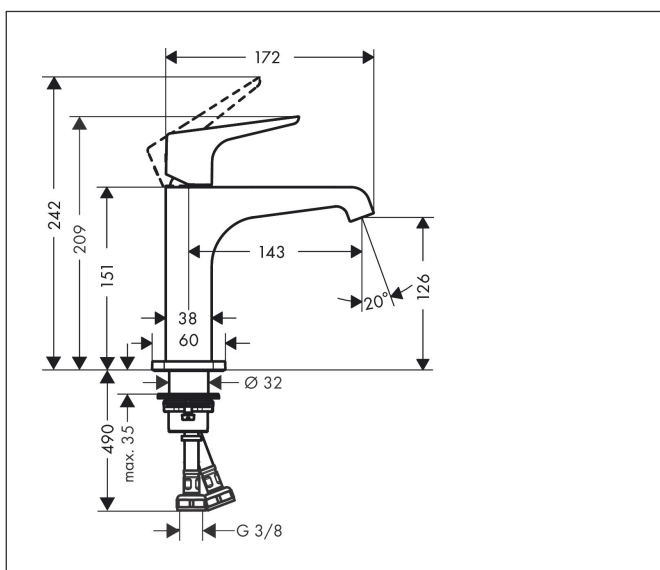

Varumärke	AXOR
Art. Namn	AXOR Citterio E 1-grepps tvättställsblandare 130 utan lyftventil
Art. Nr.	36111670
RSK-nr.	8275029
Ytsikt	Matt svart
Pos	1

Produktbild

Funktioner

- består av: 1-grepps tvättställsblandare, bottenventil
- ComfortZone: 130
- överhäng: 143 mm
- kranhöjd: 126 mm
- handtagsvariant: spakhandtag
- stråltyp: laminarstråle
- maximal flödesmängd vid 3 bar: 5 l/min
- keramisk avstängning
- temperaturbegränsning inställningsbar
- öppen bottenventil
- ljudklass: I
- flödesklass: O
- EU taxonomy: max. 6 l/min - Substantial Contribution (SC) möjligt
- LEED: 35 % reduktion - max. 5,4 l/min
- BREEAM: nivå 2 - max. 7,5 l/min

Ritning

Teknologi

Certifikat

Koder/standarder

- STA 1370

Varumärke AXOR
 Art. Namn **AXOR Citterio E** 1-grepps tvättställsblandare 130 utan lyftventil
 Art. Nr. 36111670
 RSK-nr. 8275029
 Ytskikt Matt svart
 Pos 1

Flödesdiagram

1 Med flödesreducering
 2 Utan flödeskontroll

Varumärke	AXOR
Art. Namn	AXOR Citterio E 1-grepps tvättställsblandare 130 utan lyftventil
Art. Nr.	36111670
RSK-nr.	8275029
Ytskikt	Matt svart
Pos	1