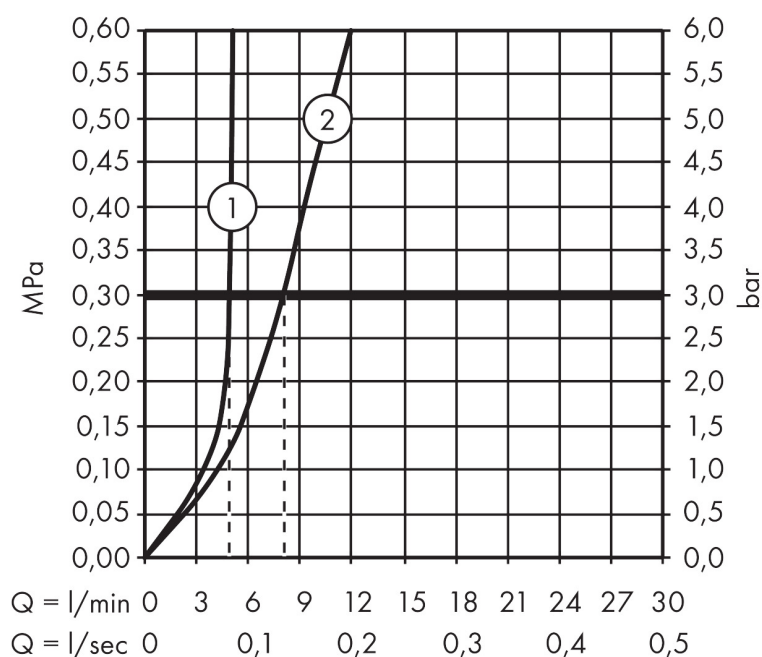

Varumärke AXOR
Art. Namn **AXOR Citterio E** 1-grepps tvättställsblandare 130 utan lyftventil
Art. Nr. 36111670
RSK-nr. 8275029
Ytskikt Matt svart
Pos 1

Flödesdiagram

1 Med flödesreducering
2 Utan flödeskontroll