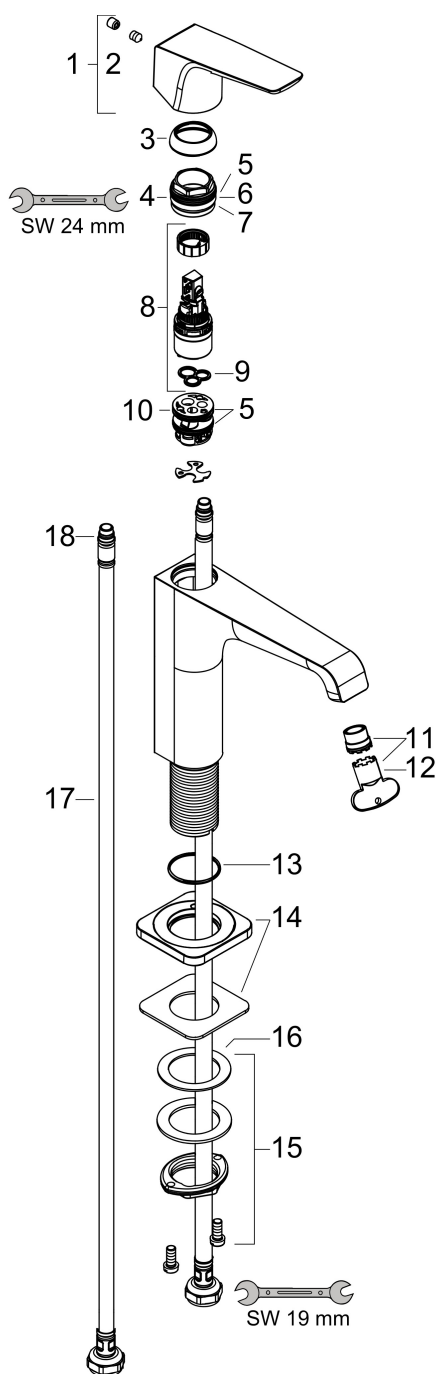

Varumärke	AXOR
Art. Namn	AXOR Citterio E 1-grepps tvättställsblandare 130 utan lyftventil
Art. Nr.	36111670
RSK-nr.	8275029
Ytskikt	Matt svart
Pos	1

Reservdelsritning för byggnadsår: >07/22