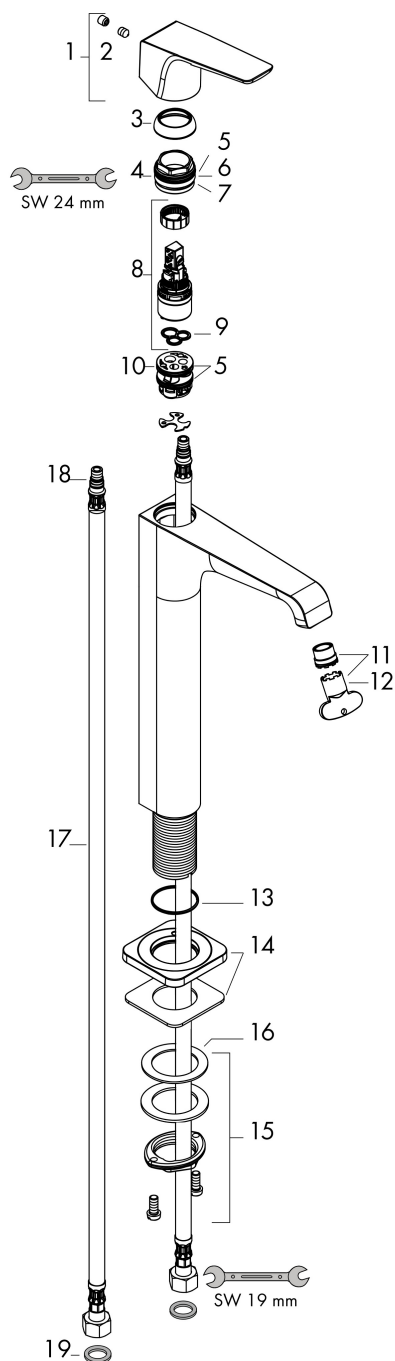

Varumärke	AXOR
Art. Namn	AXOR Citterio E 1-grepps tvättställsblandare 250 utan lyftventil
Art. Nr.	36113670
RSK-nr.	8275030
Ytskikt	Matt svart
Pos	1

Reservdelsritning för byggnadsår: >07/22