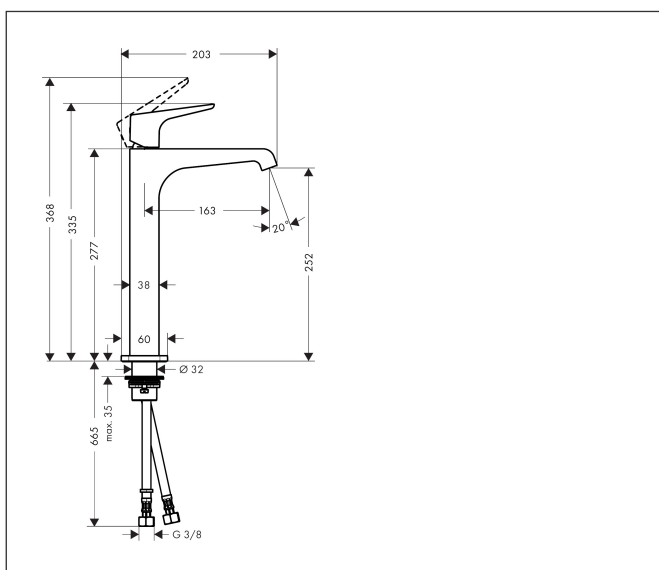

Ritning

Teknologi

Certifikat

Koder/standarder

- STA 1370