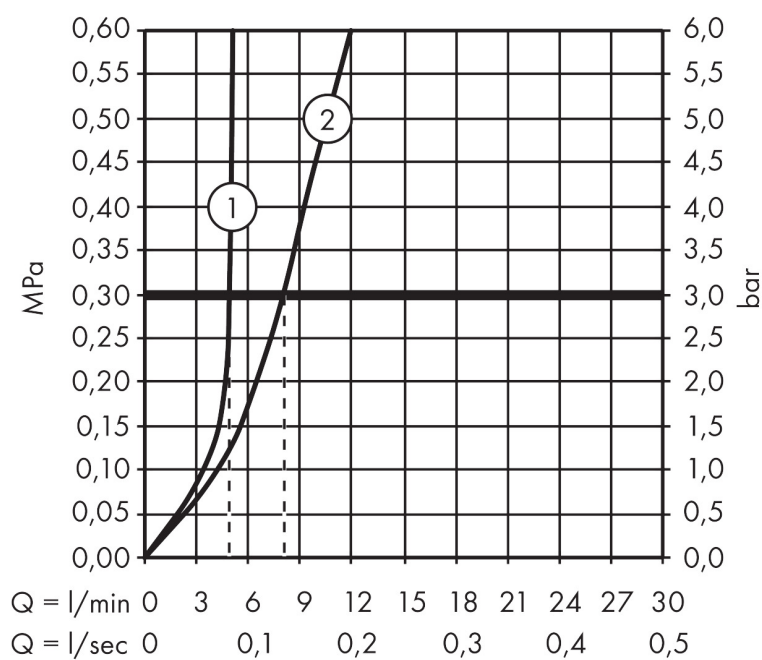

Varumärke AXOR
Art. Namn **AXOR Citterio E** 1-grepps tvättställsblandare 250 utan lyftventil
Art. Nr. 36113670
RSK-nr. 8275030
Ytsikt Matt svart
Pos 1

Flödesdiagram

1 Med flödesreducering
2 Utan flödeskontroll