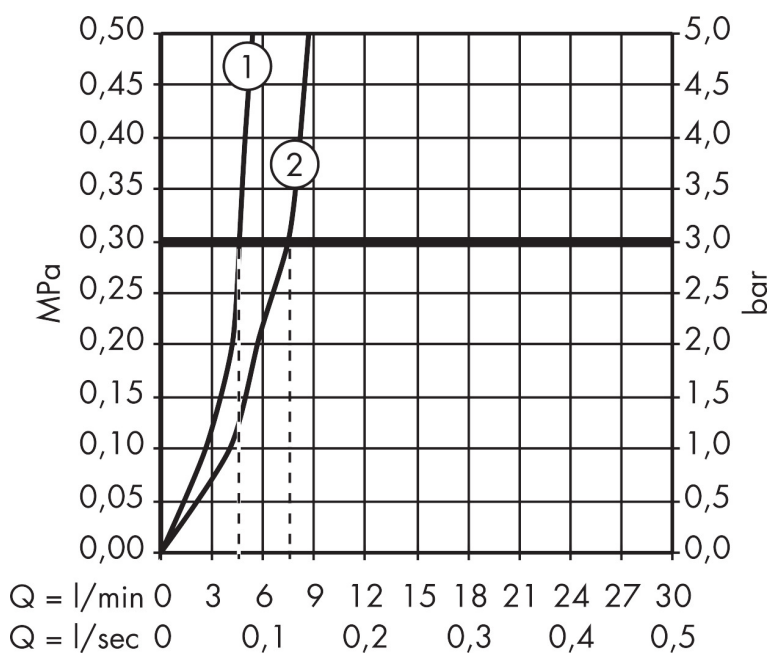

Varumärke AXOR
Art. Namn **AXOR Citterio E** 1-grepps Bidette tvättställsblandare
Art. Nr. 36130000
RSK-nr. 8275031
Ytskikt Krom
Pos 1

Flödesdiagram

- 1 Genomströmningskapacitet ettgreppsblandare
- 2 Genomströmningskapacitet handdusch