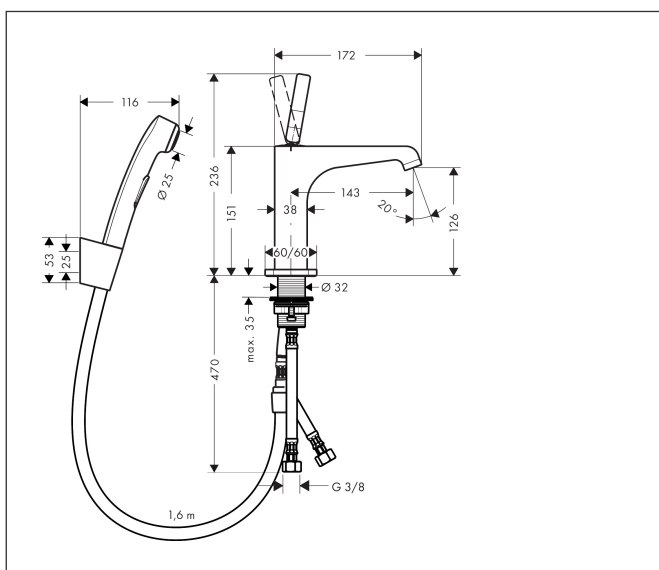

Varumärke	AXOR
Art. Namn	AXOR Citterio E 1-grepps Bidette tvättställsblandare
Art. Nr.	36130000
RSK-nr.	8275031
Ytskikt	Krom
Pos	1

Produktbild

Funktioner

- består av: 1-grepps tvättställsblandare, bidettehanddusch, duschhållare, duschslang, bottenventil
- ComfortZone: 130
- överhäng: 143 mm
- kranhöjd: 126 mm
- handtagsvariant: pinngrepp
- stråltyp: normalstråle
- stråltyp bidette: duschstråle
- maximal flödesmängd vid 3 bar: 5 l/min
- keramisk avstängning
- push-open avloppsventil G 1 ¼
- EU taxonomy: max. 6 l/min - Substantial Contribution (SC) möjligt
- LEED: 35 % reduktion - max. 5,4 l/min
- BREEAM: nivå 2 - max. 7,5 l/min

Ritning

Teknologi

Certifikat

Koder/standarder

- STA 1371

Varumärke AXOR
 Art. Namn **AXOR Citterio E** 1-grepps Bidette tvättställsblandare
 Art. Nr. 36130000
 RSK-nr. 8275031
 Ytskikt Krom
 Pos 1

Flödesdiagram

- 1 Genomströmningskapacitet ettgreppsblandare
- 2 Genomströmningskapacitet handdusch

Varumärke	AXOR
Art. Namn	AXOR Citterio E 1-grepps Bidette tvättställsblandare
Art. Nr.	36130000
RSK-nr.	8275031
Ytskikt	Krom
Pos	1

Pos.	Beskrivning	Art.nr.
1	Rosett	92188000
2	O-ring 30x1,5	98433000
3	Grepp	92189000
4	null	97660000
5	Mutter	95667000
6	Kartusch kpl.	96339000
7	O-ring 26x2	98147000
8	perlator laminär M16,5x1 (5 l/min)	95382000
9	Monteringsverktyg	98987000
10	Rosett	92190000
11	null	13961000
12	Glidring	97548000
13	Anslutningsslang 600 mm M8x0,75 G3/8	96556000
14	O-ring 7x1,5	98422000
15	Tätningssät	95581000
16	Duschslang 1,60 m	28246000
17	Tätning	98058000
18	Handduschsset	96907000
19	Handduschshållare	28331000
20	Silpackning	94246000
a	Push-open bottenventil	50100000
b	null	13898000