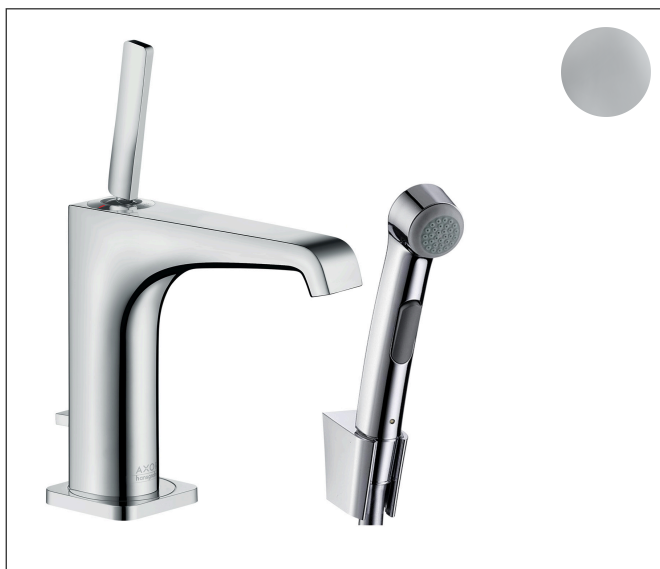

Varumärke	AXOR
Art. Namn	AXOR Citterio E 1-grepps Bidette tvättställsblandare
Art. Nr.	36130000
Ytskikt	krom
Pos	1

Produktbild

Funktioner

- bestående av: 1-grepps tvättställsblandare, bidettehanddusch, duschhållare, duschslang, bottenventil
- ComfortZone 130
- överhäng: 143 mm
- stråltyp: normalstråle
- stråltyp bidett: duschstråle
- maximal flödesmängd vid 3 bar: 5 l/min
- Joystick keramiskt blandarsystem
- push-open avloppsventil G 1 ¼