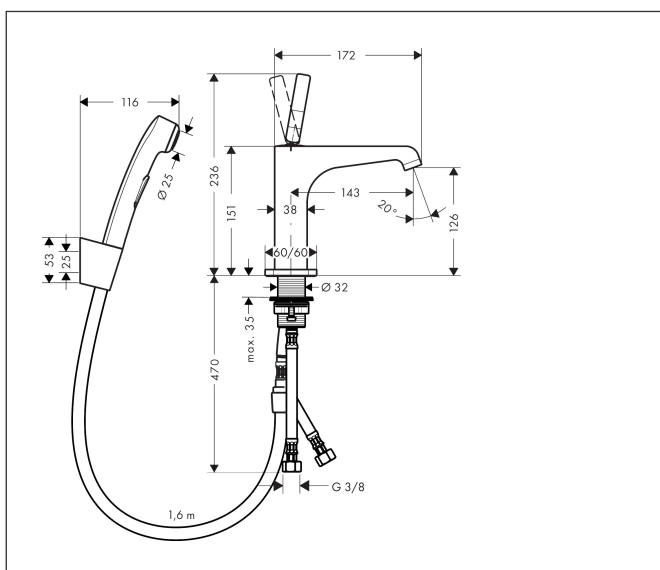

Varumärke	AXOR
Art. Namn	AXOR Citterio E 1-grepps Bidette tvättställsblandare
Art. Nr.	36130000
Ytskikt	krom
Pos	1

Produktbild

Funktioner

- bestående av: 1-grepps tvättställsblandare, bidettehanddusch, duschhållare, duschslang, bottenventil
- ComfortZone 130
- överhäng: 143 mm
- stråltyp: normalstråle
- stråltyp bidett: duschstråle
- maximal flödesmängd vid 3 bar: 5 l/min
- Joystick keramiskt blandarsystem
- push-open avloppsventil G 1 ¼

Ritning

Teknologi