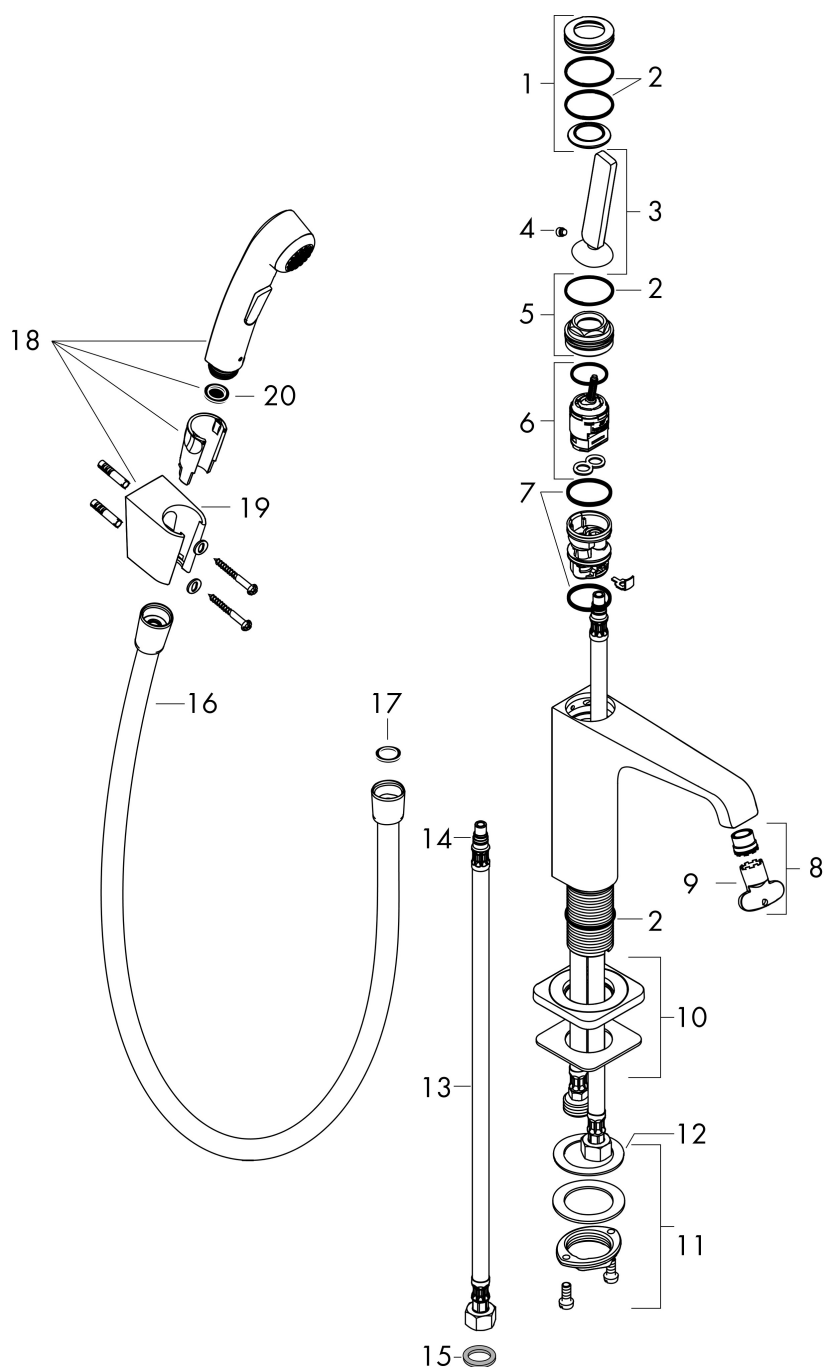

Varumärke	AXOR
Art. Namn	AXOR Citterio E 1-grepps Bidette tvättställsblandare
Art. Nr.	36130000
RSK-nr.	8275031
Ytskikt	Krom
Pos	1

Produktbild

Funktioner

- består av: 1-grepps tvättställsblandare, bidettehanddusch, duschhållare, duschslang, bottenventil
- ComfortZone: 130
- överhäng: 143 mm
- kranhöjd: 126 mm
- handtagsvariant: pinngrepp
- stråltyp: normalstråle
- stråltyp bidette: duschstråle
- maximal flödesmängd vid 3 bar: 5 l/min
- keramisk avstängning
- push-open avloppsventil G 1 ¼
- EU taxonomy: max. 6 l/min - Substantial Contribution (SC) möjligt
- LEED: 35 % reduktion - max. 5,4 l/min
- BREEAM: nivå 2 - max. 7,5 l/min

- 1 Genomströmningskapacitet ettgreppsblandare
- 2 Genomströmningskapacitet handdusch

Varumärke	AXOR
Art. Namn	AXOR Citterio E 1-grepps Bidette tvättställsblandare
Art. Nr.	36130000
RSK-nr.	8275031
Ytskikt	Krom
Pos	1

Reservdelsritning för byggnadsår: >06/16

Varumärke AXOR
 Art. Namn **AXOR Citterio E** 1-grepps Bidette tvättställsblandare
 Art. Nr. 36130000
 RSK-nr. 8275031
 Ytskikt Krom
 Pos 1

Reservdelslista för byggnadsår: >06/16

Pos.	Beskrivning	Art.nr.
1	Rosett	92188000
2	O-ring 30x1,5	98433000
3	Grepp	92189000
4	null	97660000
5	Mutter	95667000
6	Kartusch kpl.	96339000
7	O-ring 26x2	98147000
8	perlator laminär M16,5x1 (5 l/min)	95382000
9	Monteringsverktyg	98987000
10	Rosett	92190000
11	null	13961000
12	Glidring	97548000
13	Anslutningsslang 600 mm M8x0,75 G3/8	96556000
14	O-ring 7x1,5	98422000
15	Tätningssät	95581000
16	Duschslang 1,60 m	28246000
17	Tätning	98058000
18	Handduschsset	96907000
19	Handduschshållare	28331000
20	Silpackning	94246000
a	Push-open bottenventil	50100000
b	null	13898000