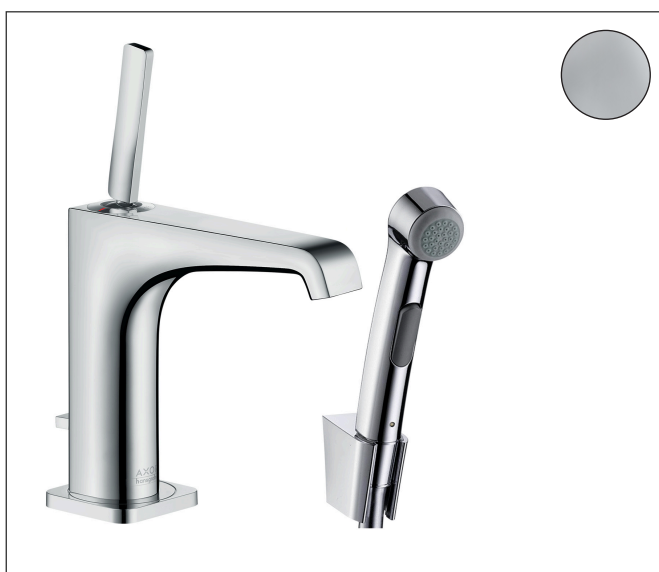

Varumärke	AXOR
Art. Namn	AXOR Citterio E 1-grepps Bidette tvättställsblandare
Art. Nr.	36130000
RSK-nr.	8275031
Ytskikt	Krom
Pos	1

Produktbild

Funktioner

- består av: 1-grepps tvättställsblandare, bidettehanddusch, duschhållare, duschslang, bottenventil
- ComfortZone: 130
- överhäng: 143 mm
- kranhöjd: 126 mm
- handtagsvariant: pinngrepp
- stråltyp: normalstråle
- stråltyp bidette: duschstråle
- maximal flödesmängd vid 3 bar: 5 l/min
- keramisk avstängning
- push-open avloppsventil G 1 ¼
- EU taxonomy: max. 6 l/min - Substantial Contribution (SC) möjligt
- LEED: 35 % reduktion - max. 5,4 l/min
- BREEAM: nivå 2 - max. 7,5 l/min

Ritning

Teknologi

Certifikat

Koder/standarder

- STA 1371

Varumärke AXOR
 Art. Namn **AXOR Citterio E** 1-grepps Bidette tvättställsblandare
 Art. Nr. 36130000
 RSK-nr. 8275031
 Ytskikt Krom
 Pos 1

Flödesdiagram

- 1 Genomströmningskapacitet ettgreppsblandare
- 2 Genomströmningskapacitet handdusch

Varumärke	AXOR
Art. Namn	AXOR Citterio E 1-grepps Bidette tvättställsblandare
Art. Nr.	36130000
RSK-nr.	8275031
Ytskikt	Krom
Pos	1

Reservdelsritning för byggnadsår: >06/16

Varumärke AXOR
 Art. Namn **AXOR Citterio E** 1-grepps Bidette tvättställsblandare
 Art. Nr. 36130000
 RSK-nr. 8275031
 Ytskikt Krom
 Pos 1

Reservdelslista för byggnadsår: >06/16