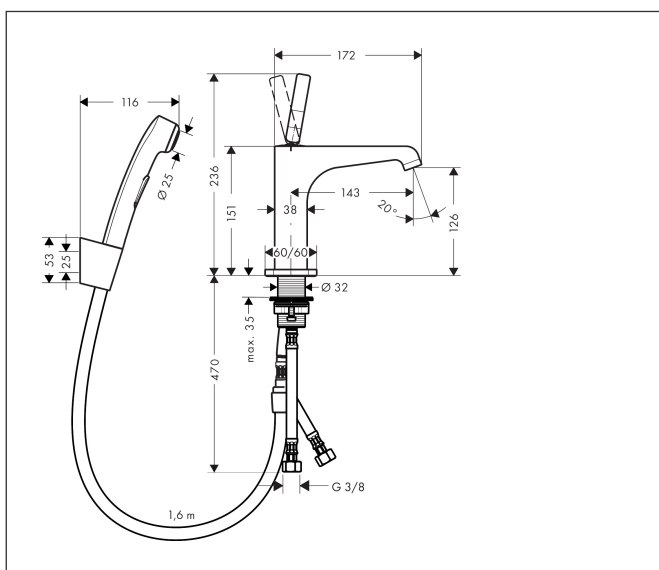

Varumärke	AXOR
Art. Namn	AXOR Citterio E 1-grepps Bidette tvättställsblandare
Art. Nr.	36130670
RSK-nr.	8275032
Ytskikt	Matt svart
Pos	1

Produktbild

Funktioner

- består av: 1-grepps tvättställsblandare, bidettehanddusch, duschhållare, duschslang, bottenventil
- ComfortZone: 130
- överhäng: 143 mm
- kranhöjd: 126 mm
- handtagsvariant: pinngrepp
- stråltyp: normalstråle
- stråltyp bidette: duschstråle
- maximal flödesmängd vid 3 bar: 5 l/min
- keramisk avstängning
- push-open avloppsventil G 1 ¼
- EU taxonomy: max. 6 l/min - Substantial Contribution (SC) möjligt
- LEED: 35 % reduktion - max. 5,4 l/min
- BREEAM: nivå 2 - max. 7,5 l/min

Ritning

Teknologi

Certifikat

Koder/standarder

- STA 1371

Varumärke AXOR
 Art. Namn **AXOR Citterio E** 1-grepps Bidette tvättställsblandare
 Art. Nr. 36130670
 RSK-nr. 8275032
 Ytskikt Matt svart
 Pos 1

Flödesdiagram

- 1 Genomströmningskapacitet ettgreppsblandare
- 2 Genomströmningskapacitet handdusch