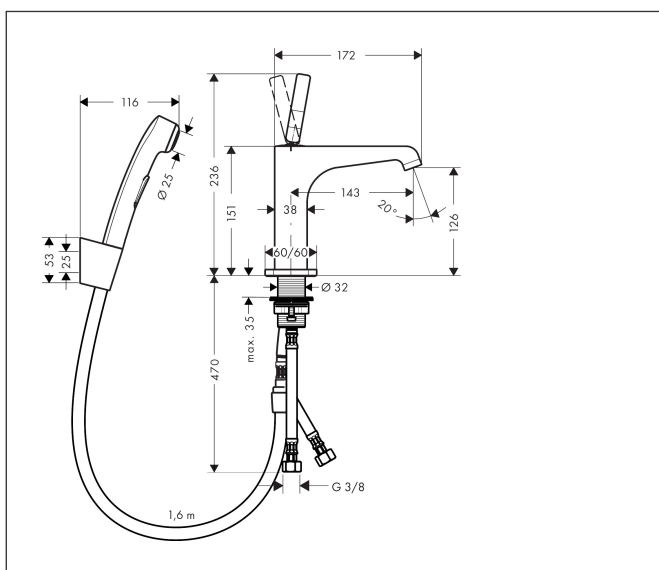

Varumärke	AXOR
Art. Namn	AXOR Citterio E 1-grepps Bidette tvättställsblandare
Art. Nr.	36130670
Ytskikt	Matt svart
Pos	1

Produktbild

Funktioner

- bestående av: 1-grepps tvättställsblandare, bidettehanddusch, duschhållare, duschslang, bottenventil
- ComfortZone 130
- överhäng: 143 mm
- stråltyp: normalstråle
- stråltyp bidett: duschstråle
- maximal flödesmängd vid 3 bar: 5 l/min
- Joystick keramiskt blandarsystem
- push-open avloppsventil G 1 ¼

Ritning

Teknologi