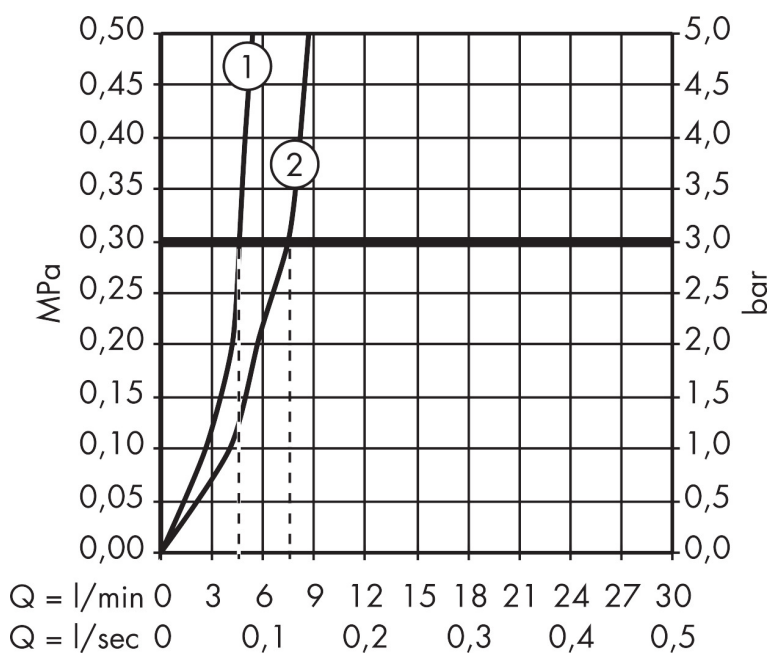

Varumärke AXOR
Art. Namn **AXOR Citterio E** 1-grepps Bidette tvättställsblandare
Art. Nr. 36130670
RSK-nr. 8275032
Ytskikt Matt svart
Pos 1

Flödesdiagram

- 1 Genomströmningskapacitet ettgreppsblandare
- 2 Genomströmningskapacitet handdusch