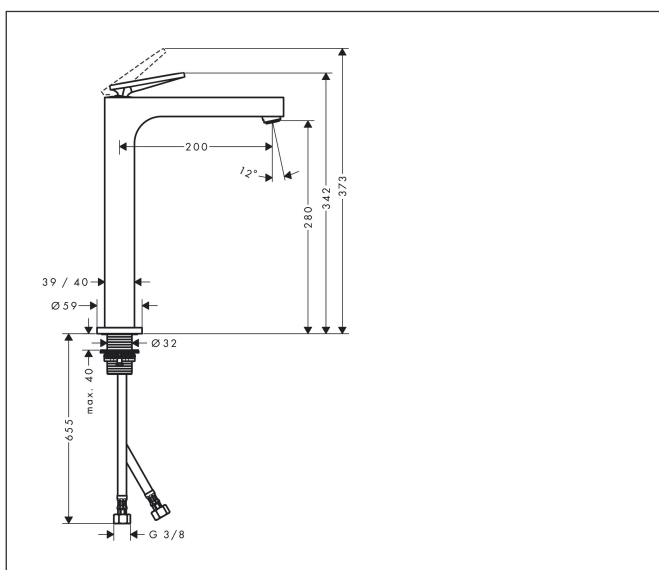

Varumärke	AXOR
Art. Namn	AXOR Citterio 1-grepps tvättställsblandare 280 utan lyftventil
Art. Nr.	39021000
RSK-nr.	8275034
Ytsikt	Krom
Pos	1

Produktbild

Funktioner

- består av: 1-grepps tvättställsblandare, bottenventil
- ComfortZone: 280
- överhäng: 200 mm
- kranhöjd: 280 mm
- handtagsvariant: spakhandtag
- stråltyp: normalstråle
- maximal flödesmängd vid 3 bar: 5 l/min
- keramisk avstängning
- öppen bottenventil
- ljudklass: I
- flödesklass: O
- EU taxonomy: max. 6 l/min - Substantial Contribution (SC) möjligt
- LEED: 35 % reduktion - max. 5,4 l/min
- BREEAM: nivå 2 - max. 7,5 l/min

Ritning

Teknologi

Certifikat

Koder/standarder

- STA 1743

Varumärke AXOR
 Art. Namn **AXOR Citterio** 1-grepps tvättställsblandare 280 utan lyftventil
 Art. Nr. 39021000
 RSK-nr. 8275034
 Ytskikt Krom
 Pos 1

Flödesdiagram

Varumärke	AXOR
Art. Namn	AXOR Citterio 1-grepps tvättställsblandare 280 utan lyftventil
Art. Nr.	39021000
RSK-nr.	8275034
Ytskikt	Krom
Pos	1

Reservdelsritning för byggnadsår: >04/21

Varumärke AXOR
 Art. Namn **AXOR Citterio** 1-grepps tvättställsblandare 280 utan lyftventil
 Art. Nr. 39021000
 RSK-nr. 8275034
 Ytskikt Krom
 Pos 1