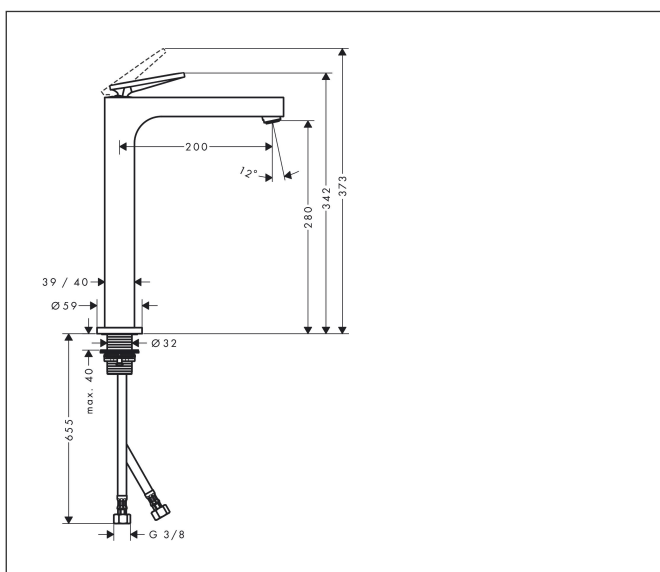

Ritning

Teknologi

Koder/standarder

- PA-IX 17509/IO