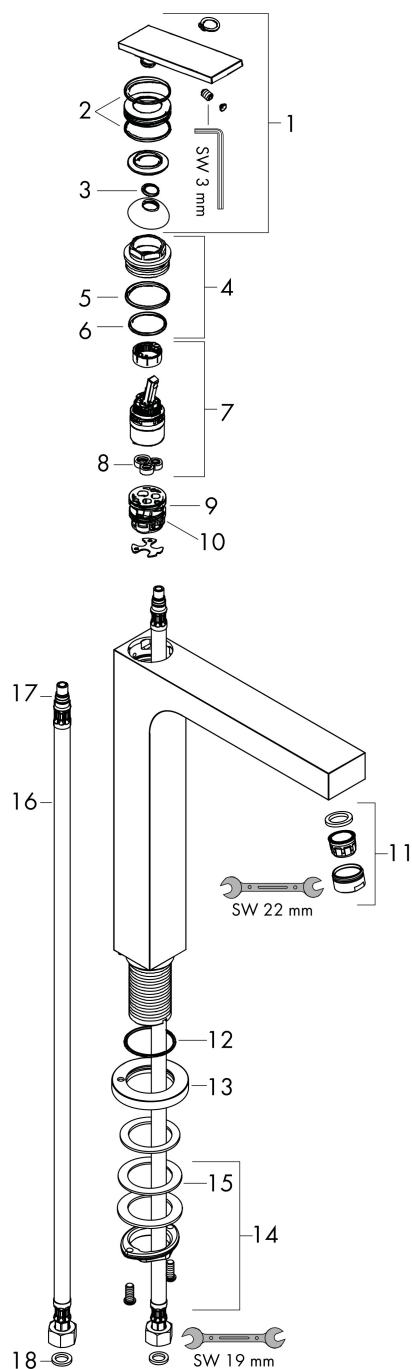

Varumärke	AXOR
Art. Namn	AXOR Citterio 1-grepps tvättställsblandare 280 utan lyftventil
Art. Nr.	39021000
RSK-nr.	8275034
Ytsikt	Krom
Pos	1

Produktbild

Funktioner

- består av: 1-grepps tvättställsblandare, bottenventil
- ComfortZone: 280
- överhäng: 200 mm
- kranhöjd: 280 mm
- handtagsvariant: spakhandtag
- stråltyp: normalstråle
- maximal flödesmängd vid 3 bar: 5 l/min
- keramisk avstängning
- öppen bottenventil
- ljudklass: I
- flödesklass: O
- EU taxonomy: max. 6 l/min - Substantial Contribution (SC) möjligt
- LEED: 35 % reduktion - max. 5,4 l/min
- BREEAM: nivå 2 - max. 7,5 l/min

Ritning

Teknologi

Certifikat

Koder/standarder

- STA 1743

Varumärke AXOR
 Art. Namn **AXOR Citterio** 1-grepps tvättställsblandare 280 utan lyftventil
 Art. Nr. 39021000
 RSK-nr. 8275034
 Ytskikt Krom
 Pos 1

Flödesdiagram

Varumärke	AXOR
Art. Namn	AXOR Citterio 1-grepps tvättställsblandare 280 utan lyftventil
Art. Nr.	39021000
RSK-nr.	8275034
Ytskikt	Krom
Pos	1

Reservdelsritning för byggnadsår: >04/21

Varumärke AXOR
 Art. Namn **AXOR Citterio** 1-grepps tvättställsblandare 280 utan lyftventil
 Art. Nr. 39021000
 RSK-nr. 8275034
 Ytskikt Krom
 Pos 1

Reservdelslista för byggnadsår: >04/21

Pos.	Beskrivning	Art.nr.
1	Grepp	94091000
2	O-ring 30x1,5	98433000
3	O-ring 11x1	92924000
4	Mutter	94092000
5	O-ring 29x2	98391000
6	O-ring 25x1,5	98146000
7	Kartusch kpl.	92900000
8	Tätning	93383000
9	Adapter till kartusch	98866000
10	O-ring 23x2	98398000
11	Luftblandare M24x1 (5 l/min)	13185000
12	O-ring 36x2	98156000
13	Rosett	97807000
14	null	13961000
15	Glidring	97548000
16	Anslutningsslang 900 mm M8x0,75 G3/8	96316000
17	O-ring 7x1,5	98422000
18	Tätningsset	95581000
a	Avlöppsventil	51301000
b	null	13898000