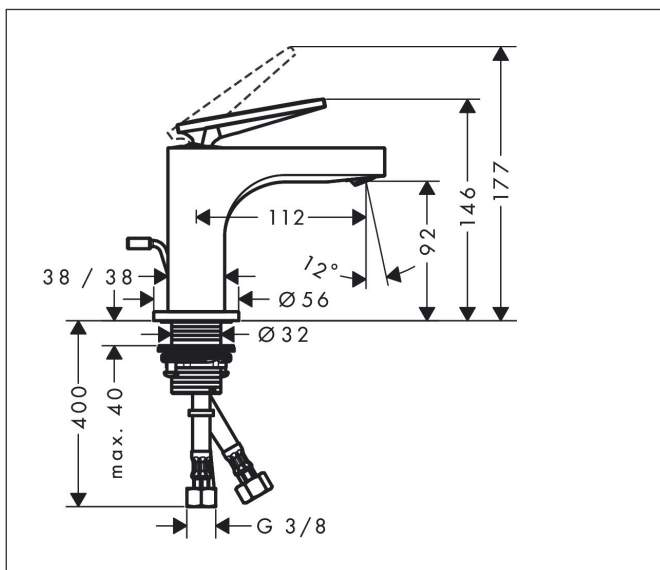

Varumärke	AXOR
Art. Namn	AXOR Citterio 1-grepps tvättställsblandare 90 med lyftventil
Art. Nr.	39022000
RSK-nr.	8275035
Ytsikt	Krom
Pos	1

Produktbild

Funktioner

- består av: 1-grepps tvättställsblandare, bottenventil
- ComfortZone: 90
- överhäng: 112 mm
- kranhöjd: 92 mm
- handtagsvariant: spakhandtag
- stråltyp: laminarstråle
- inställningsbar stråle
- maximal flödesmängd vid 3 bar: 5 l/min
- keramisk avstängning
- Lyftventil G 1¼
- ljudklass: I
- flödesklass: O
- EU taxonomy: max. 6 l/min - Substantial Contribution (SC) möjligt
- LEED: 35 % reduktion - max. 5,4 l/min
- BREEAM: nivå 2 - max. 7,5 l/min

Ritning

Teknologi

Certifikat

Koder/standarder

- STA 1743

Varumärke AXOR
Art. Namn **AXOR Citterio** 1-grepps tvättställsblandare 90 med lyftventil
Art. Nr. 39022000
RSK-nr. 8275035
Ytskikt Krom
Pos 1

Flödesdiagram

Varumärke	AXOR
Art. Namn	AXOR Citterio 1-grepps tvättställsblandare 90 med lyftventil
Art. Nr.	39022000
RSK-nr.	8275035
Ytskikt	Krom
Pos	1

Reservdelsritning för byggnadsår: >04/21

Varumärke AXOR
 Art. Namn **AXOR Citterio** 1-grepps tvättställsblandare 90 med lyftventil
 Art. Nr. 39022000
 RSK-nr. 8275035
 Ytskikt Krom
 Pos 1