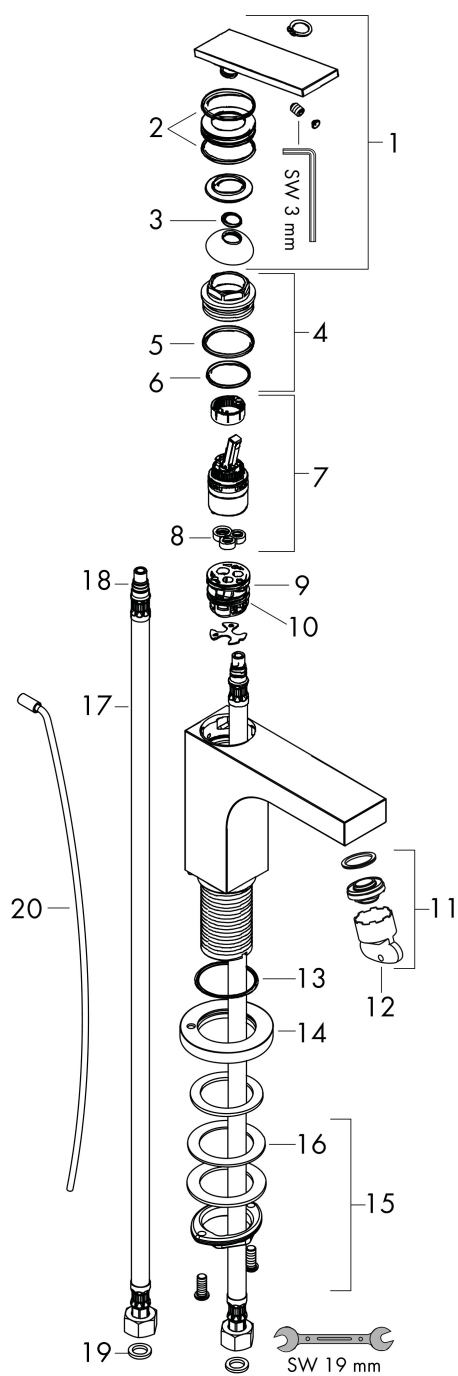

Varumärke	AXOR
Art. Namn	AXOR Citterio 1-grepps tvättställsblandare 90 med lyftventil
Art. Nr.	39022000
RSK-nr.	8275035
Ytsikt	Krom
Pos	1

Produktbild

Funktioner

- består av: 1-grepps tvättställsblandare, bottenventil
- ComfortZone: 90
- överhäng: 112 mm
- kranhöjd: 92 mm
- handtagsvariant: spakhandtag
- stråltyp: laminarstråle
- inställningsbar stråle
- maximal flödesmängd vid 3 bar: 5 l/min
- keramisk avstängning
- Lyftventil G 1¼
- ljudklass: I
- flödesklass: O
- EU taxonomy: max. 6 l/min - Substantial Contribution (SC) möjligt
- LEED: 35 % reduktion - max. 5,4 l/min
- BREEAM: nivå 2 - max. 7,5 l/min

Ritning

Teknologi

Certifikat

Koder/standarder

- STA 1743

Varumärke AXOR
Art. Namn **AXOR Citterio** 1-grepps tvättställsblandare 90 med lyftventil
Art. Nr. 39022000
RSK-nr. 8275035
Ytskikt Krom
Pos 1

Flödesdiagram

Varumärke	AXOR
Art. Namn	AXOR Citterio 1-grepps tvättställsblandare 90 med lyftventil
Art. Nr.	39022000
RSK-nr.	8275035
Ytskikt	Krom
Pos	1

Reservdelsritning för byggnadsår: >04/21

Varumärke AXOR
 Art. Namn **AXOR Citterio** 1-grepps tvättställsblandare 90 med lyftventil
 Art. Nr. 39022000
 RSK-nr. 8275035
 Ytskikt Krom
 Pos 1

Reservdelista för byggnadsår: >04/21

Pos.	Beskrivning	Art.nr.
1	Grepp	94091000
2	O-ring 30x1,5	98433000
3	O-ring 11x1	92924000
4	Mutter	94092000
5	O-ring 29x2	98391000
6	O-ring 25x1,5	98146000
7	Kartusch kpl.	92900000
8	Tätning	93383000
9	Adapter till kartusch	98866000
10	O-ring 23x2	98398000
11	Luftblandare M24x1 (5 l/min)	95282000
12	Monteringsverktyg	95290000
13	O-ring 33x1,5	98164000
14	Rosett	95668000
15	null	13961000
16	Glidring	97548000
17	Anslutningsslang 450 mm M8x0,75 G3/8	97206000
18	O-ring 7x1,5	98422000
19	Tätningssät	95581000
20	Lyftstång	96923000
a	Avlöppsventil	51302000
b	null	13898000