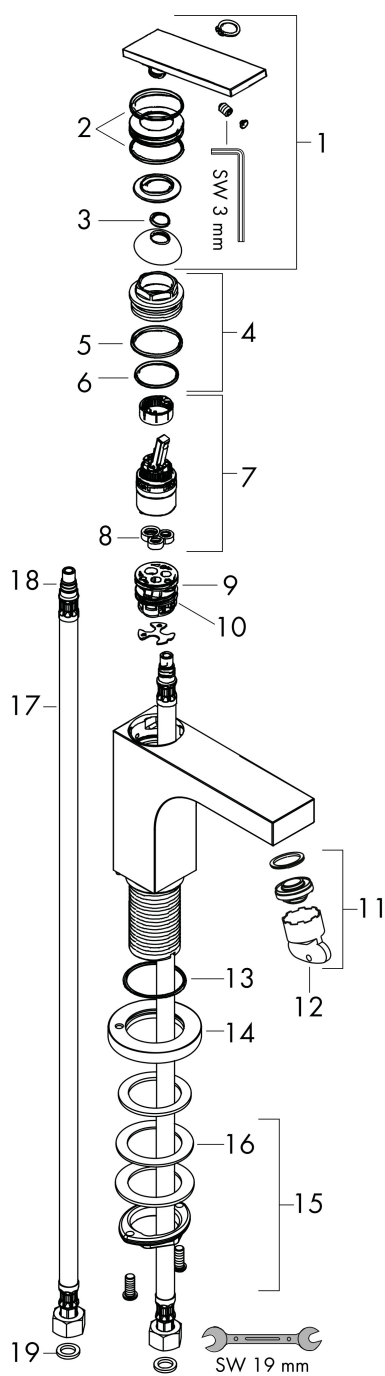

Varumärke	AXOR
Art. Namn	AXOR Citterio 1-grepps tvättställsblandare 160 utan lyftventil
Art. Nr.	39024000
RSK-nr.	8275036
Ytskikt	Krom
Pos	1

Reservdelsritning för byggnadsår: >04/21