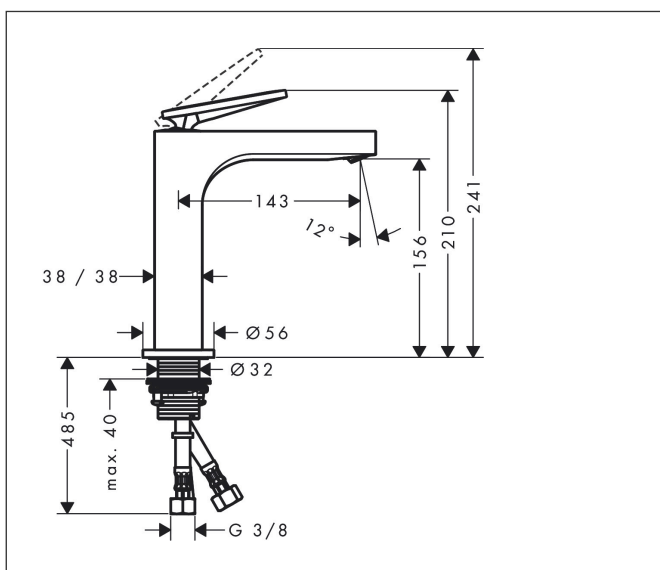

Ritning

Teknologi

Certifikat

Koder/standarder

- STA 1743