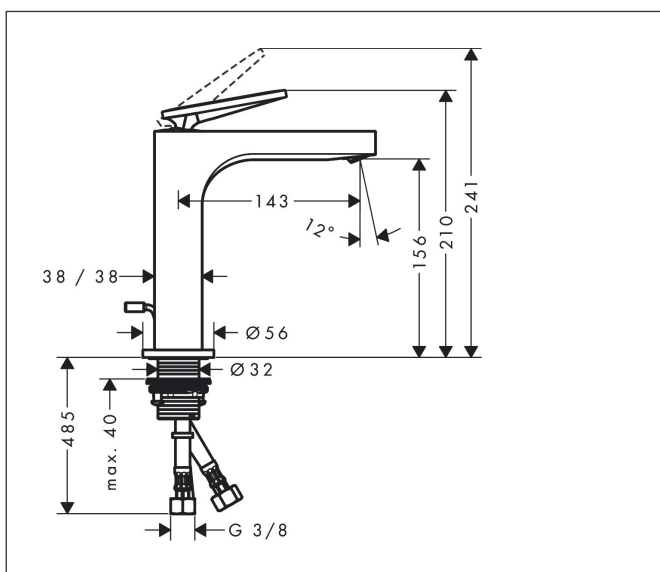

Varumärke	AXOR
Art. Namn	AXOR Citterio 1-grepps tvättställsblandare 160 med lyftventil - med slipning
Art. Nr.	39071000
RSK-nr.	8275037
Ytskikt	Krom
Pos	1

Produktbild

Funktioner

- består av: 1-grepps tvättställsblandare, bottenventil
- ComfortZone: 160
- överhäng: 143 mm
- kranhöjd: 156 mm
- handtagsvariant: spakhandtag
- stråltyp: laminarstråle
- inställningsbar stråle
- maximal flödesmängd vid 3 bar: 5 l/min
- keramisk avstängning
- Lyftventil G 1¼
- ljudklass: I
- flödesklass: O
- EU taxonomy: max. 6 l/min - Substantial Contribution (SC) möjligt
- LEED: 35 % reduktion - max. 5,4 l/min
- BREEAM: nivå 2 - max. 7,5 l/min

Ritning

Teknologi

Certifikat

Koder/standarder

- STA 1743

Varumärke AXOR
Art. Namn **AXOR Citterio** 1-grepps tvättställsblandare 160 med lyftventil - med slipning
Art. Nr. 39071000
RSK-nr. 8275037
Ytskikt Krom
Pos 1

Flödesdiagram

Varumärke	AXOR
Art. Namn	AXOR Citterio 1-grepps tvättställsblandare 160 med lyftventil - med slipning
Art. Nr.	39071000
RSK-nr.	8275037
Ytskikt	Krom
Pos	1

Reservdelsritning för byggnadsår: >06/21