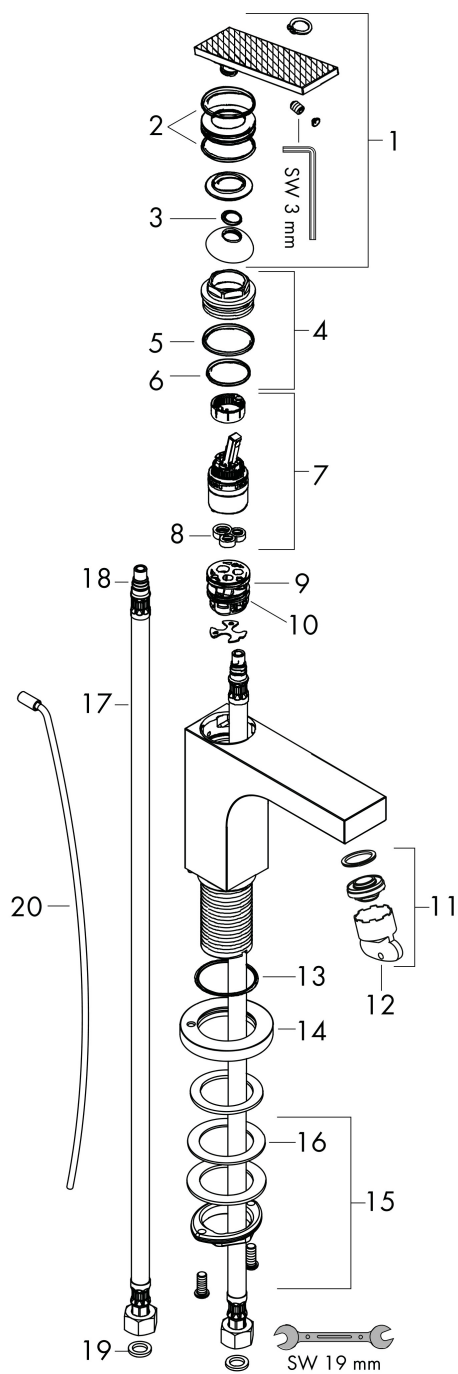

Varumärke	AXOR
Art. Namn	AXOR Citterio 1-grepps tvättställsblandare 160 med lyftventil - med slipning
Art. Nr.	39071000
RSK-nr.	8275037
Ytskikt	Krom
Pos	1

Produktbild

Funktioner

- består av: 1-grepps tvättställsblandare, bottenventil
- ComfortZone: 160
- överhäng: 143 mm
- kranhöjd: 156 mm
- handtagsvariant: spakhandtag
- stråltyp: laminarstråle
- inställningsbar stråle
- maximal flödesmängd vid 3 bar: 5 l/min
- keramisk avstängning
- Lyftventil G 1¼
- ljudklass: I
- flödesklass: O
- EU taxonomy: max. 6 l/min - Substantial Contribution (SC) möjligt
- LEED: 35 % reduktion - max. 5,4 l/min
- BREEAM: nivå 2 - max. 7,5 l/min

Ritning

Teknologi

Certifikat

Koder/standarder

- STA 1743

Varumärke AXOR
Art. Namn **AXOR Citterio** 1-grepps tvättställsblandare 160 med lyftventil - med slipning
Art. Nr. 39071000
RSK-nr. 8275037
Ytskikt Krom
Pos 1

Flödesdiagram

Varumärke	AXOR
Art. Namn	AXOR Citterio 1-grepps tvättställsblandare 160 med lyftventil - med slipning
Art. Nr.	39071000
RSK-nr.	8275037
Ytskikt	Krom
Pos	1

Reservdelsritning för byggnadsår: >06/21

Pos.	Beskrivning	Art.nr.
1	Grepp	94383000
2	O-ring 30x1,5	98433000
3	O-ring 11x1	92924000
4	Mutter	94092000
5	O-ring 29x2	98391000
6	O-ring 25x1,5	98146000
7	Kartusch kpl.	92900000
8	Tätning	93383000
9	Adapter till kartusch	98866000
10	O-ring 23x2	98398000
11	Luftblandare M24x1 (5 l/min)	95282000
12	Monteringsverktyg	95290000
13	O-ring 33x1,5	98164000
14	Rosett	95668000
15	null	13961000
16	Glidring	97548000
17	Anslutningsslang 600 mm M8x0,75 G3/8	96556000
18	O-ring 7x1,5	98422000
19	Tätningssät	95581000
20	Lyftstång	96923000
a	Avlöppsventil	51302000
b	Avlöppsventil	94139007
c	null	13898000