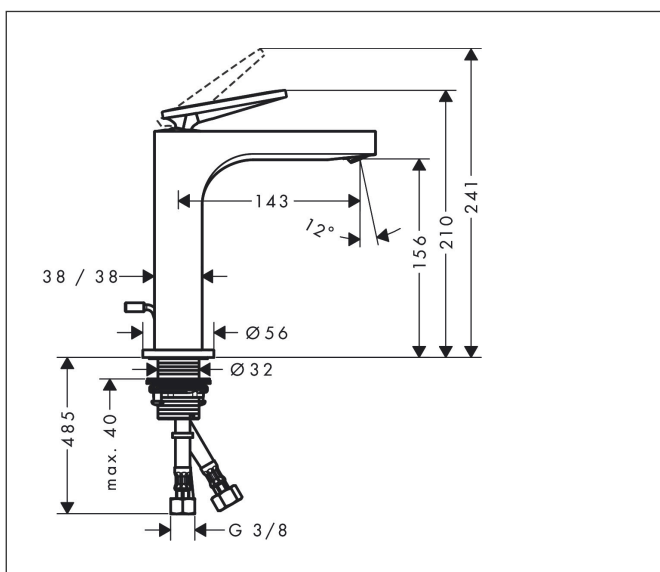

Ritning

Teknologi

Koder/standarder

- PA-IX 17509/IO