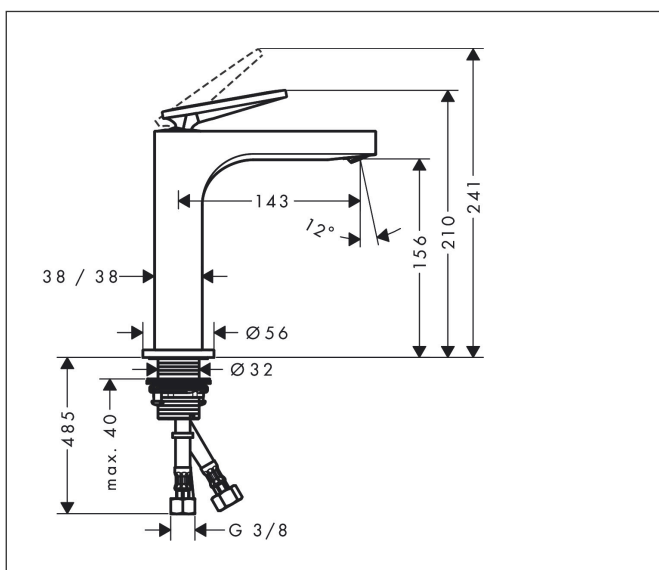

Ritning

Teknologi

Certifikat

Koder/standarder

- STA 1743