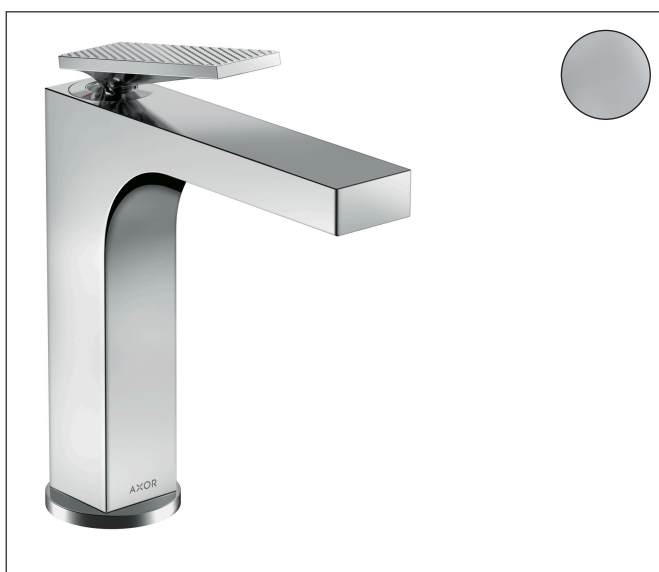

|           |  |
|-----------|--|
| Varumärke | AXOR   |
| Art. Namn | <b>AXOR Citterio</b> 1-grepps tvättställsblandare 160 utan lyftventil - med slipning |
| Art. Nr.  | 39081000   |
| RSK-nr.   | 8275038  |
| Ytskikt   | Krom   |
| Pos       | 1  |

## Funktioner

- består av: 1-grepps tvättställsblandare, bottenventil
- ComfortZone: 160
- överhäng: 143 mm
- kranhöjd: 156 mm
- handtagsvariant: spakhandtag
- stråltyp: laminarstråle
- inställningsbar stråle
- maximal flödesmängd vid 3 bar: 5 l/min
- keramisk avstängning
- öppen bottenventil
- ljudklass: I
- flödesklass: O
- EU taxonomy: max. 6 l/min - Substantial Contribution (SC) möjligt
- LEED: 35 % reduktion - max. 5,4 l/min
- BREEAM: nivå 2 - max. 7,5 l/min