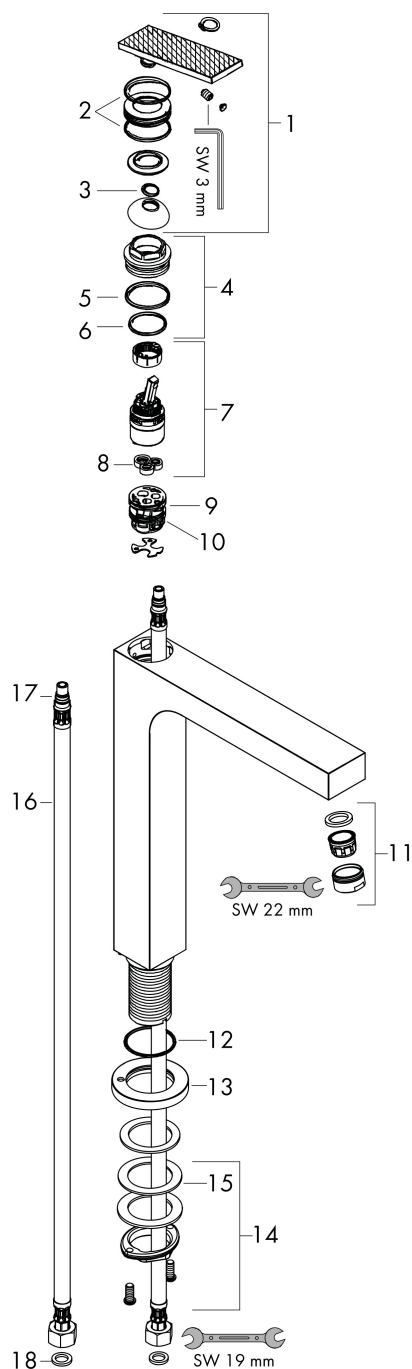

Varumärke	AXOR
Art. Namn	AXOR Citterio 1-grepps tvättställsblandare 280 utan lyftventil - med slipning
Art. Nr.	39151000
RSK-nr.	8275039
Ytskikt	Krom
Pos	1

Reservdelsritning för byggnadsår: >06/21