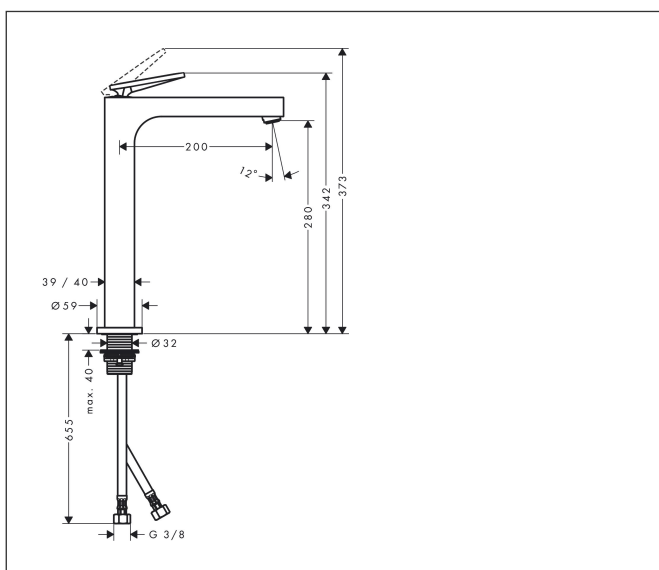

Ritning

Teknologi

Certifikat

Koder/standarder

- STA 1743