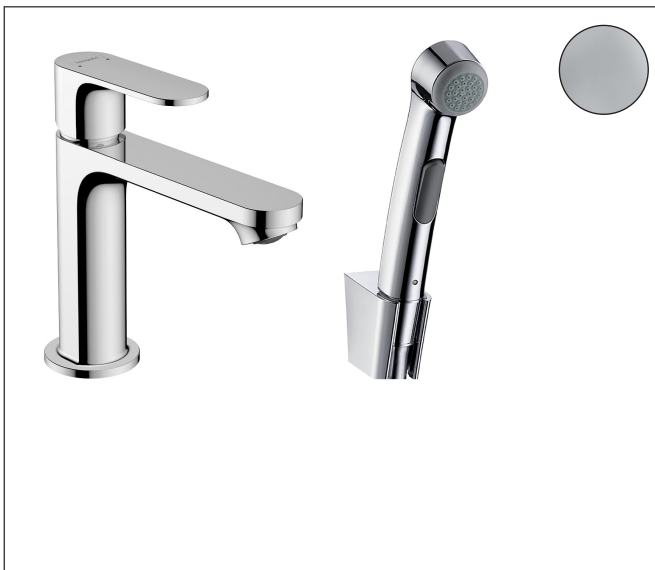

Varumärke	hansgrohe
Art. Namn	<b>Rebris S</b> 1-grepps tvättställsblandare 110 med bidettehanddusch och duschslang
	160 cm utan bottenventil
Art. Nr.	72215000
RSK-nr.	8275121
Ytsikt	Krom
Pos	1

## Funktioner

- består av: 1-grepps tvättställsblandare, bidettehanddusch, duschhållare, duschslang
- ComfortZone: 110
- överhäng: 133 mm
- kranhöjd: 109 mm
- handtagsvariant: spakhandtag
- stråltyp: normalstråle
- stråltyp bidette: duschstråle
- maximal flödesmängd vid 3 bar: 4,7 l/min
- keramisk avstängning
- temperaturbegränsning inställningsbar
- ljudklass: I
- flödesklass: O
- EU taxonomy: max. 6 l/min - Substantial Contribution (SC) möjligt
- LEED: 40 % reduktion - max. 4,9 l/min
- BREEAM: nivå 2 - max. 7,5 l/min

## Koder/standarder

- STA 1803

Varumärke	hansgrohe
Art. Namn	<b>Rebris S</b> 1-grepps tvättställsblandare 110 med bidettehanddusch och duschslang 160 cm utan bottenventil
Art. Nr.	72215000
RSK-nr.	8275121
Ytskikt	Krom
Pos	1

## Reservdelsritning för byggnadsår: >06/22

Varumärke	hansgrohe
Art. Namn	<b>Rebris S</b> 1-grepps tvättställsblandare 110 med bidettehanddusch och duschslang 160 cm utan bottenventil
Art. Nr.	72215000
RSK-nr.	8275121
Ytskikt	Krom
Pos	1