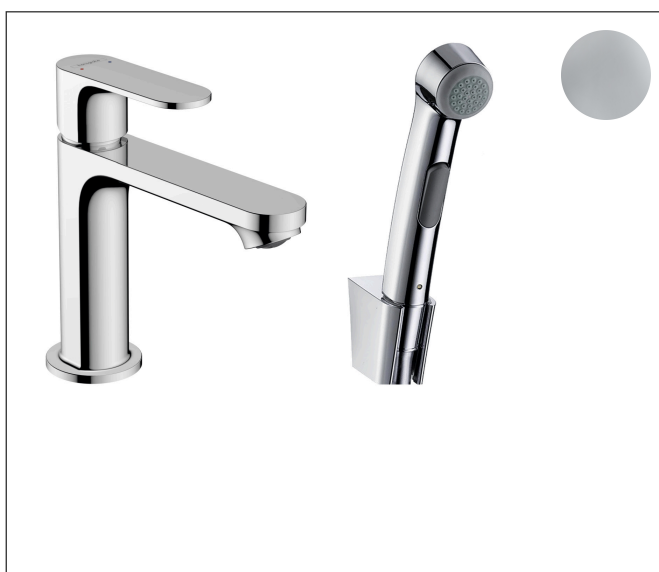

Varumärke  
Art. Namn

hansgrohe  
**Rebris S** 1-grepps tvättställsblandare 110 med bidettehanddusch och duschslang  
160 cm utan bottenventil

Art. Nr.  
Ytskikt  
Pos

72215000  
Krom  
1

reddot winner 2022

## Funktioner

- består av: 1-grepps tvättställsblandare, bidettehanddusch, duschhållare, duschslang
- ComfortZone 110
- överhäng: 133 mm
- kranhöjd: 109 mm
- stråltyp: normalstråle
- maximal flödesmängd vid 3 bar: 4,7 l/min
- keramisk blandarsystem
- temperaturbegränsning inställningsbar
- ljudklass: I
- flödesklass: O, O