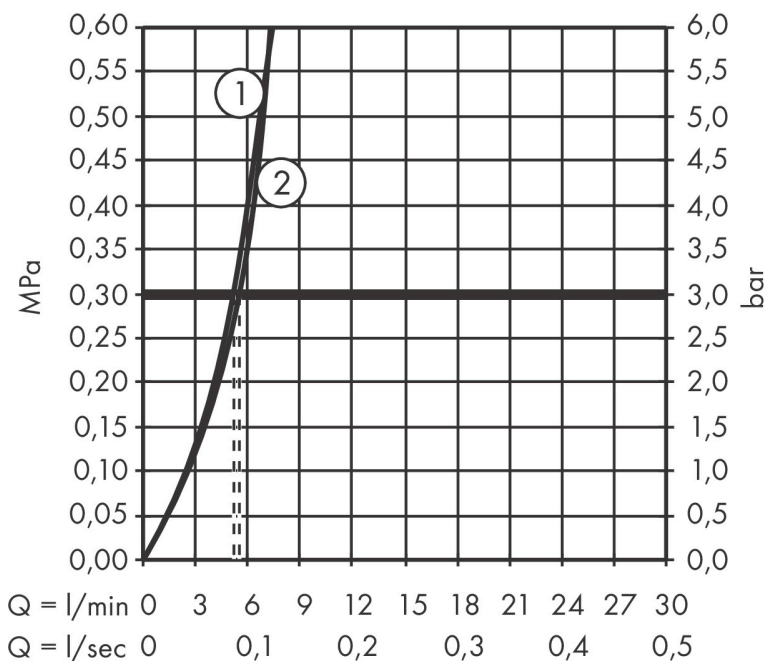

Varumärke	hansgrohe
Art. Namn	Rebris S 1-grepps tvättställsblandare 110 med bidettehanddusch och duschslang 160 cm utan bottenventil
Art. Nr.	72215000
RSK-nr.	8275121
Ytskikt	Krom
Pos	1

Flödesdiagram

1. 1 Genomströmningskapacitet ettgreppsblandare
   2 Genomströmningskapacitet handdusch