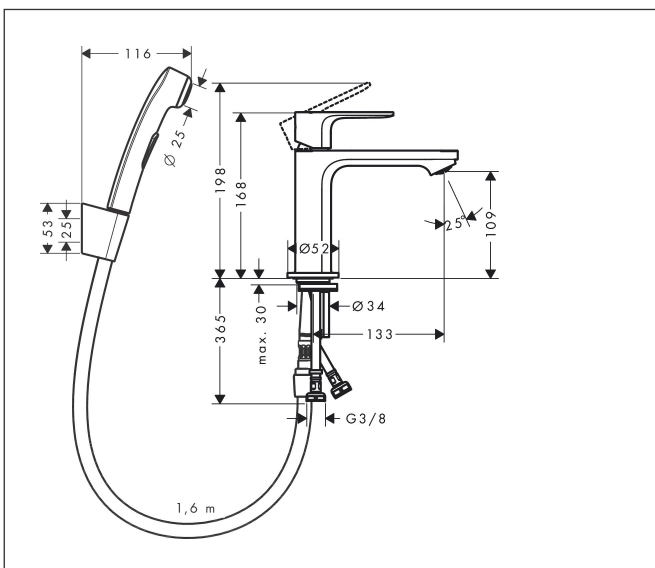

Ritning

Teknologi

Certifikat

Koder/standarder

- STA 1803