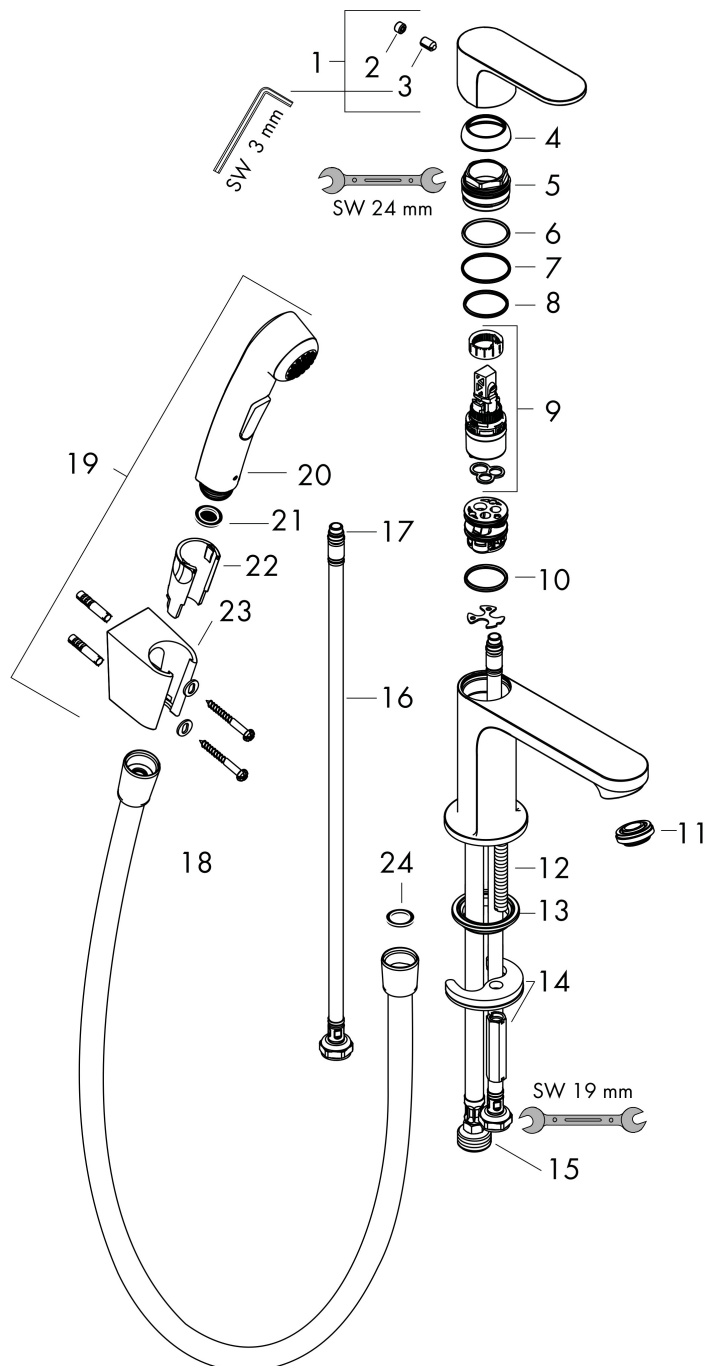

Varumärke
Art. Namn

hansgrohe
Rebris S 1-grepps tvättställsblandare 110 med bidettehanddusch och duschslang
160 cm utan bottenventil

Art. Nr.
RSK-nr.
Ytskikt
Pos

72215000
8275121
Krom
1

Reservdelsritning för byggnadsår: >06/22

Varumärke	hansgrohe
Art. Namn	Rebris S 1-grepps tvättställsblandare 110 med bidettehanddusch och duschslang 160 cm utan bottenventil
Art. Nr.	72215000
RSK-nr.	8275121
Ytskikt	Krom
Pos	1

Reservdelslista för byggnadsår: >06/22

Pos.	Beskrivning	Art.nr.
1	Grepp	94642000
2	täckbricka, grepp	95704000
3	null	96029000
4	null	98863000
5	Mutter	98864000
6	O-ring 24x2	98388000
7	O-ring 27x1,5	92527000
8	O-ring 25x1,5	98146000
9	Kartusch kpl.	97685000
10	O-ring 23x2	98398000
11	Luftblandare M24x1 (5 l/min)	94364000
12	Skruv M8 x 68	97736000
13	Tätning Ø 42	98722000
14	null	96016000
15	Anslutningsslang 450 mm M8x0,75 G3/8	97206000
16	O-ring 6,6x1,6	93019000
17	Duschslang Isiflex'B 1,60 m	28276000
18	Tätning	98058000
19	Handduschsset	96907000
20	Handduschsset	28338000
21	Silpackning	94246000
22	null	98918000
23	Handduschshållare	28331000