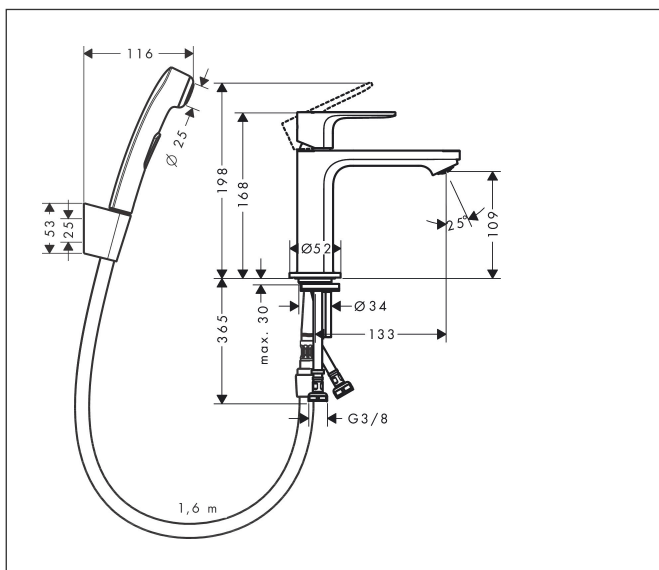

Ritning

Teknologi

Koder/standarder

- PA-IX 38272/100