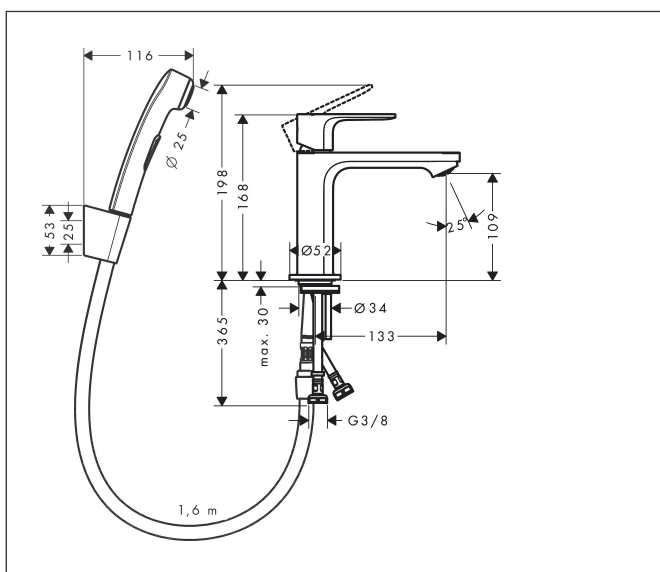

Varumärke	hansgrohe
Art. Namn	Rebris S 1-grepps tvättställsblandare 110 med bidettehanddusch och duschslang 160 cm utan bottenventil
Art. Nr.	72215670
Ytskikt	Matt svart
Pos	1

Produktbild

Funktioner

- består av: 1-grepps tvättställsblandare, bidettehanddusch, duschhållare, duschslang
- ComfortZone 110
- överhäng: 133 mm
- kranhöjd: 109 mm
- stråltyp: normalstråle
- maximal flödesmängd vid 3 bar: 4,7 l/min
- keramisk blandarsystem
- temperaturbegränsning inställningsbar
- ljudklass: I
- flödesklass: O, O

Ritning

Teknologi

Koder/standarder

- PA-IX 38272/100