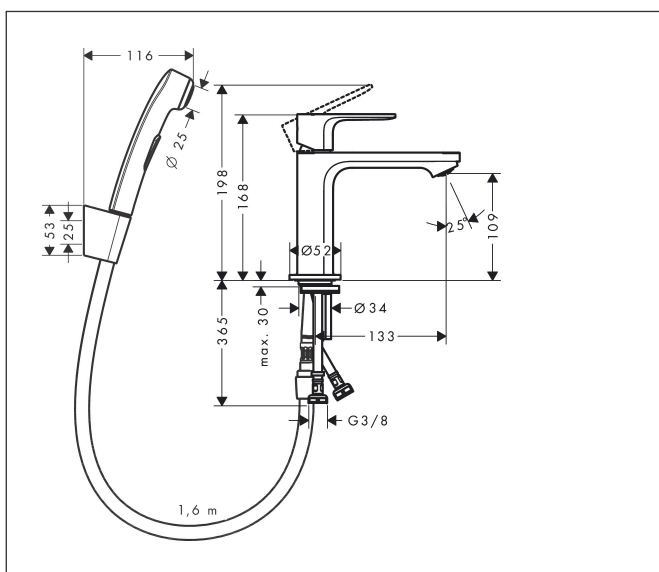

Varumärke
Art. Namn

hansgrohe

Rebris E 1-grepps tvättställsblandare 110 med bidettehanddusch och duschslang
160 cm utan bottenventil

Art. Nr.
Ytskikt
Pos

72216000
Krom
1

Produktbild

Funktioner

- består av: 1-grepps tvättställsblandare, bidettehanddusch, duschhållare, duschslang
- ComfortZone 110
- överhäng: 133 mm
- kranhöjd: 109 mm
- stråltyp: normalstråle
- maximal flödesmängd vid 3 bar: 4,7 l/min
- keramisk blandarsystem
- temperaturbegränsning inställningsbar
- ljudklass: I
- flödesklass: O, O

Ritning

Teknologi

Koder/standarder

- PA-IX 38272/100