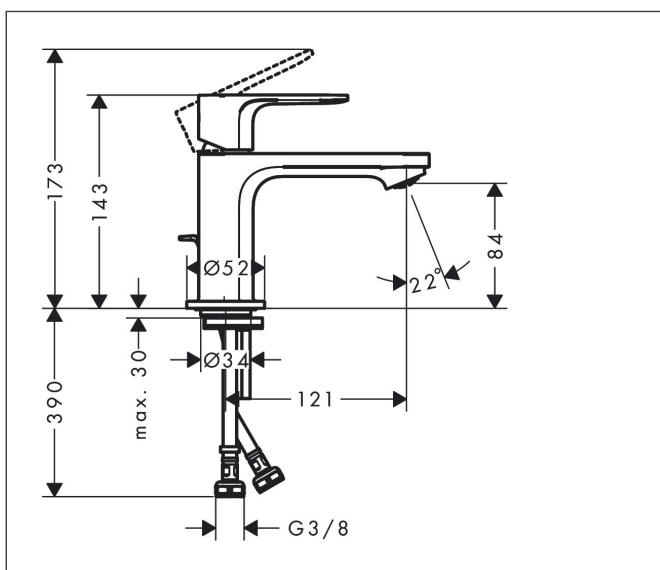

Ritning

Teknologi

Koder/standarder

- PA-IX 38264/IO