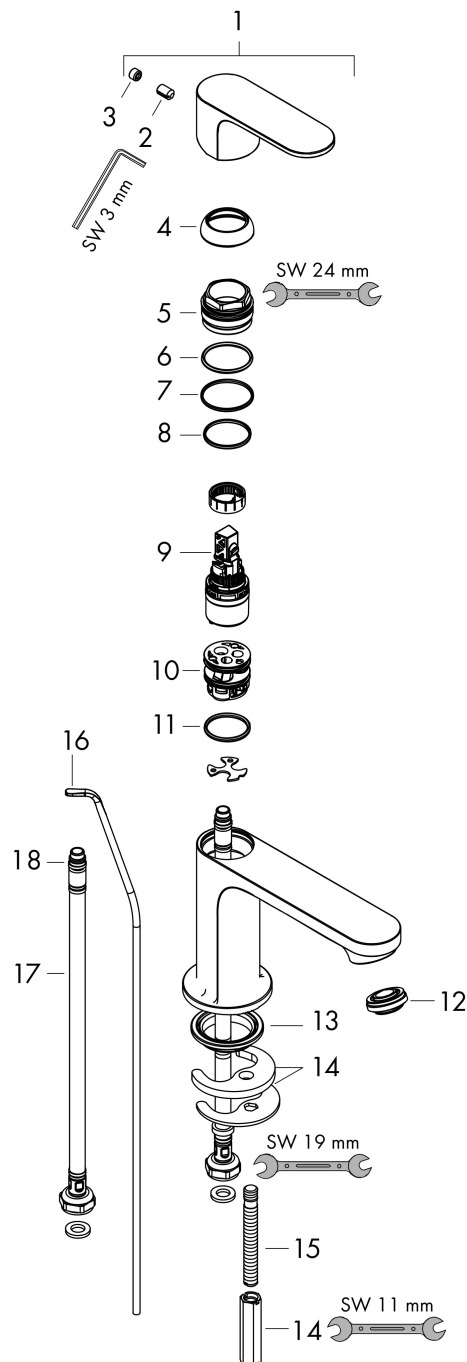

Varumärke	hansgrohe
Art. Namn	Rebris S 1-grepps tvättställsblandare 80 med lyftventil
Art. Nr.	72510000
RSK-nr.	8275124
Ytskikt	Krom
Pos	1

Reservdelsritning för byggnadsår: >06/22