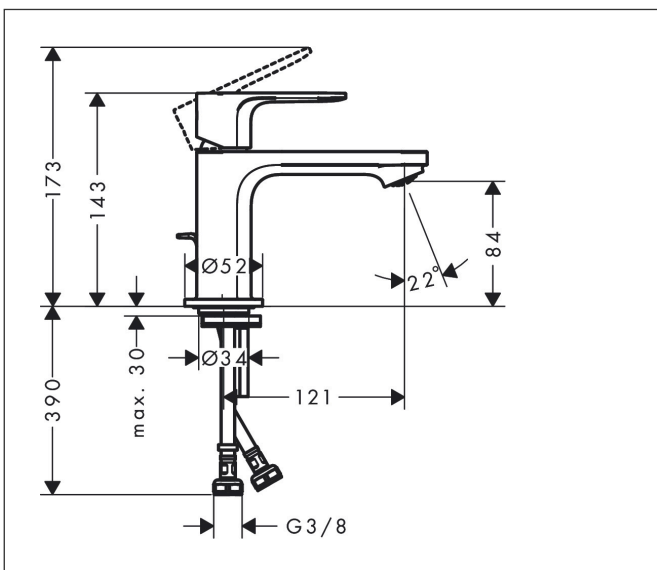

Ritning

Teknologi

Certifikat

Koder/standarder

- STA 1803