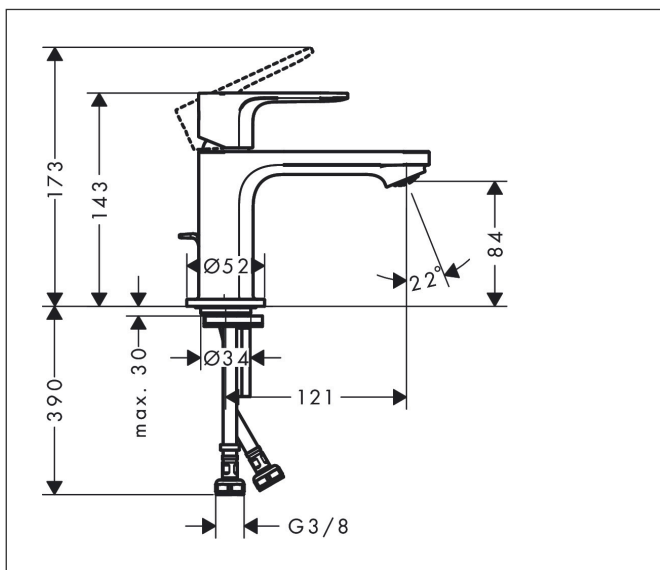

Varumärke hansgrohe
 Art. Namn **Rebris S** 1-grepps tvättställsblandare 80 CoolStart med lyftventil
 Art. Nr. 72513000
 Ytskikt Krom
 Pos 1

Produktbild

Funktioner

- består av: 1-grepps tvättställsblandare, bottenventil
- ComfortZone 80
- överhäng: 121 mm
- kranhöjd: 84 mm
- stråltyp: normalstråle
- maximal flödesmängd vid 3 bar: 5 l/min
- keramisk blandarsystem
- temperaturbegränsning inställningsbar
- med lyftventil
- material bottenventil: syntetisk
- ljudklass: I
- flödesklass: O

Ritning

Teknologi

Koder/standarder

- PA-IX 38265/IO