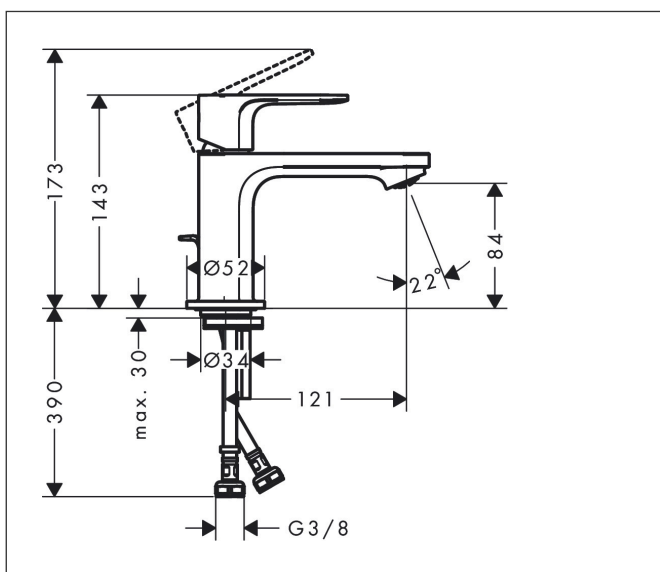

Ritning

Teknologi

Koder/standarder

- PA-IX 38265/IO