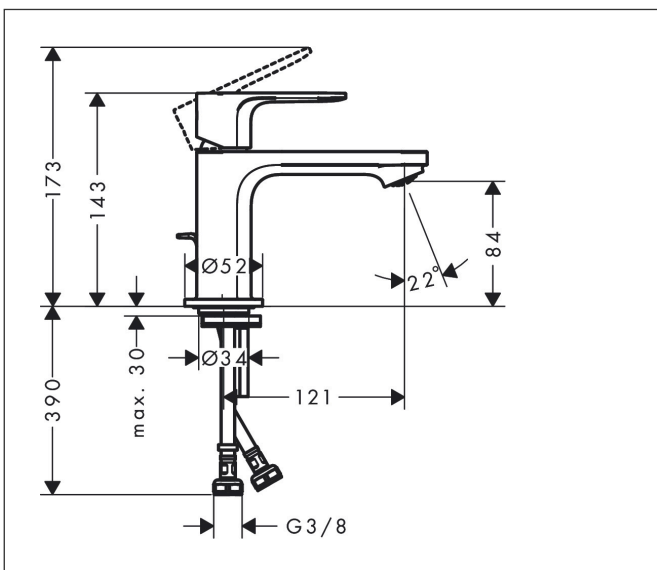

Varumärke	hansgrohe
Art. Namn	Rebris S 1-grepps tvättställsblandare 80 CoolStart med lyftventil
Art. Nr.	72513670
RSK-nr.	8275126
Ytsikt	Matt svart
Pos	1

Produktbild

Funktioner

- består av: 1-grepps tvättställsblandare, bottenventil
- ComfortZone: 80
- överhäng: 121 mm
- kranhöjd: 84 mm
- handtagsvariant: spakhandtag
- stråltyp: normalstråle
- maximal flödesmängd vid 3 bar: 5 l/min
- keramisk avstängning
- temperaturbegränsning inställningsbar
- Lyftventil G 1/4
- material bottenventil: syntetisk
- ljudklass: I
- flödesklass: O
- EU taxonomy: max. 6 l/min - Substantial Contribution (SC) möjligt
- LEED: 35 % reduktion - max. 5,4 l/min
- BREEAM: nivå 2 - max. 7,5 l/min

Ritning

Teknologi

Certifikat

Koder/standarder

- STA 1803

Varumärke hansgrohe
 Art. Namn **Rebris S** 1-grepps tvättställsblandare 80 CoolStart med lyftventil
 Art. Nr. 72513670
 RSK-nr. 8275126
 Ytskikt Matt svart
 Pos 1

Flödesdiagram

Varumärke	hansgrohe
Art. Namn	Rebris S 1-grepps tvättställsblandare 80 CoolStart med lyftventil
Art. Nr.	72513670
RSK-nr.	8275126
Ytskikt	Matt svart
Pos	1

Reservdelsritning för byggnadsår: >06/22

Varumärke	hansgrohe
Art. Namn	Rebris S 1-grepps tvättställsblandare 80 CoolStart med lyftventil
Art. Nr.	72513670
RSK-nr.	8275126
Ytskikt	Matt svart
Pos	1

Reservdelslista för byggnadsår: >06/22

Pos.	Beskrivning	Art.nr.
1	Grepp	94644670
2	null	96029000
3	täckbricka, grepp	95704610
4	null	98863670
5	Mutter	98864000
6	O-ring 24x2	98388000
7	O-ring 27x1,5	92527000
8	O-ring 25x1,5	98146000
9	Kartusch kpl.	95973001
10	Adapter till kartusch	95975000
11	O-ring 23x2	98398000
12	Luftblandare M24x1 (5 l/min)	94364000
13	Tätning Ø 42	98722000
14	null	96016000
15	Lyftstång	96657670
16	Anslutningsslang 450 mm M8x0,75 G3/8	97206000
17	O-ring 6,6x1,6	93019000
a	Avloppsventil	92168670