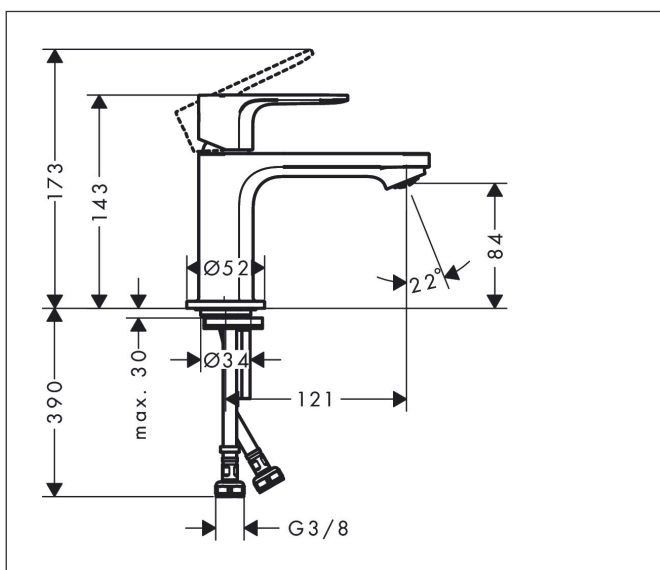

Varumärke hansgrohe
 Art. Namn **Rebris S** 1-grepps tvättställsblandare 80 CoolStart utan bottenventil
 Art. Nr. 72514000
 Ytskikt Krom
 Pos 1

reddot winner 2022

Produktbild

Funktioner

- ComfortZone 80
- överhäng: 121 mm
- kranhöjd: 84 mm
- stråltyp: normalstråle
- maximal flödesmängd vid 3 bar: 5 l/min
- keramisk blandarsystem
- temperaturbegränsning inställningsbar
- ljudklass: I
- flödesklass: O

Ritning

Teknologi

Koder/standarder

- PA-IX 38265/IO