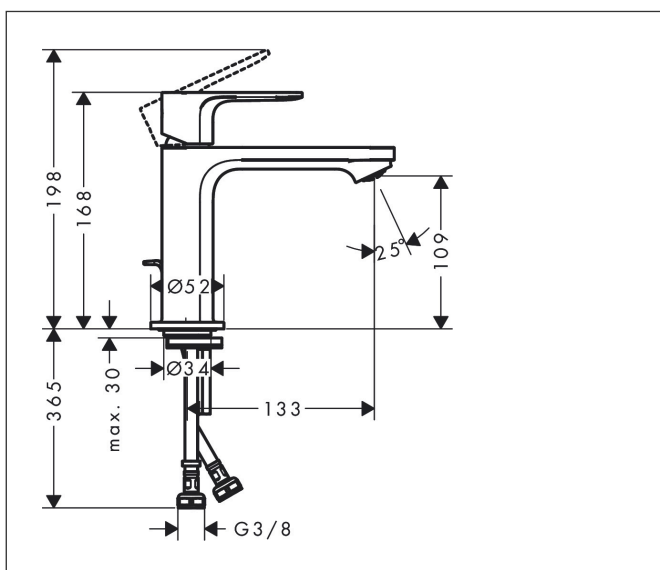

Ritning

Teknologi

Koder/standarder

- PA-IX 38264/IO