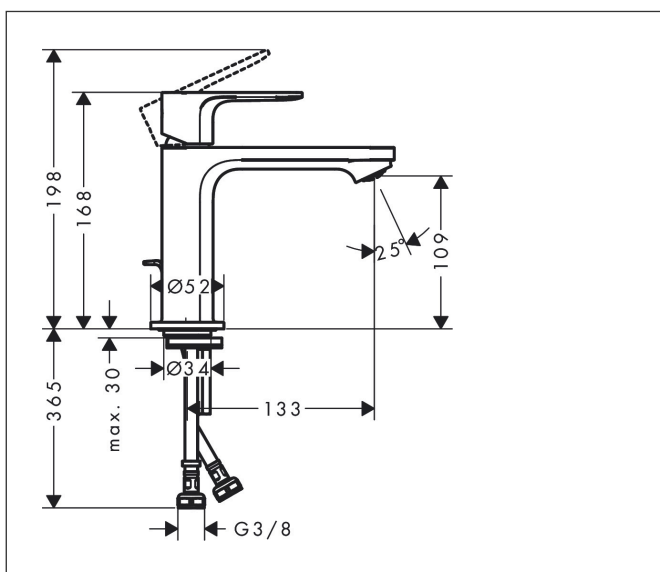

Varumärke hansgrohe
 Art. Namn **Rebris S** 1-grepps tvättställsblandare 110 med lyftventil
 Art. Nr. 72517670
 Ytskikt Matt svart
 Pos 1

Produktbild

Funktioner

- består av: 1-grepps tvättställsblandare, bottenventil
- ComfortZone 110
- överhäng: 133 mm
- kranhöjd: 109 mm
- stråltyp: normalstråle
- maximal flödesmängd vid 3 bar: 5 l/min
- keramisk blandarsystem
- temperaturbegränsning inställningsbar
- med lyftventil
- material bottenventil: syntetisk
- ljudklass: I
- flödesklass: O

Ritning

Teknologi

Koder/standarder

- PA-IX 38264/IO