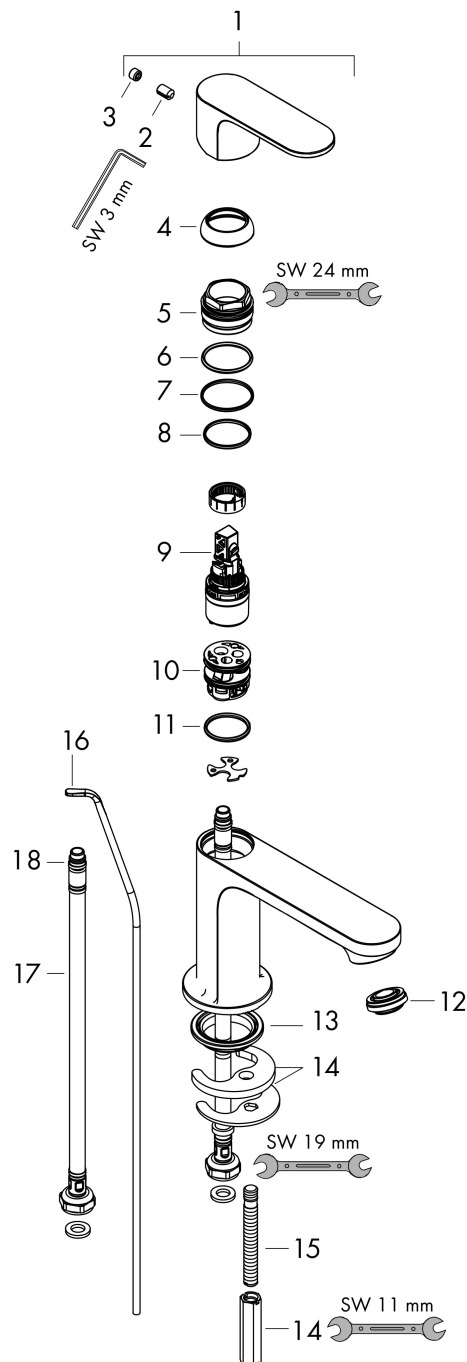

Varumärke	hansgrohe
Art. Namn	Rebris S 1-grepps tvättställsblandare 110 med lyftventil
Art. Nr.	72517670
RSK-nr.	8275129
Ytskikt	Matt svart
Pos	1

Produktbild

Funktioner

- består av: 1-grepps tvättställsblandare, bottenventil
- ComfortZone: 110
- överhäng: 133 mm
- kranhöjd: 109 mm
- handtagsvariant: spakhandtag
- stråltyp: normalstråle
- maximal flödesmängd vid 3 bar: 5 l/min
- keramisk avstängning
- temperaturbegränsning inställningsbar
- Lyftventil G 1/4
- material bottenventil: syntetisk
- ljudklass: I
- flödesklass: O
- EU taxonomy: max. 6 l/min - Substantial Contribution (SC) möjligt
- LEED: 35 % reduktion - max. 5,4 l/min
- BREEAM: nivå 2 - max. 7,5 l/min

Ritning

Teknologi

Certifikat

Koder/standarder

- STA 1803

Varumärke hansgrohe
 Art. Namn **Rebris S** 1-grepps tvättställsblandare 110 med lyftventil
 Art. Nr. 72517670
 RSK-nr. 8275129
 Ytskikt Matt svart
 Pos 1

Flödesdiagram

Varumärke	hansgrohe
Art. Namn	Rebris S 1-grepps tvättställsblandare 110 med lyftventil
Art. Nr.	72517670
RSK-nr.	8275129
Ytskikt	Matt svart
Pos	1

Reservdelsritning för byggnadsår: >06/22

Varumärke hansgrohe
 Art. Namn **Rebris S** 1-grepps tvättställsblandare 110 med lyftventil
 Art. Nr. 72517670
 RSK-nr. 8275129
 Ytskikt Matt svart
 Pos 1

Reservdelslista för byggnadsår: >06/22

Pos.	Beskrivning	Art.nr.
1	Grepp	94642670
2	null	96029000
3	täckbricka, grepp	95704610
4	null	98863670
5	Mutter	98864000
6	O-ring 24x2	98388000
7	O-ring 27x1,5	92527000
8	O-ring 25x1,5	98146000
9	Kartusch kpl.	95973001
10	Adapter till kartusch	98866000
11	O-ring 23x2	98398000
12	Luftblandare M24x1 (5 l/min)	94364000
13	Tätning Ø 42	98722000
14	null	96016000
15	Skruv M8 x 68	97736000
16	Lyftstång	96657670
17	Anslutningsslang 450 mm M8x0,75 G3/8	97206000
18	O-ring 6,6x1,6	93019000
a	Avläppsventil	92168670