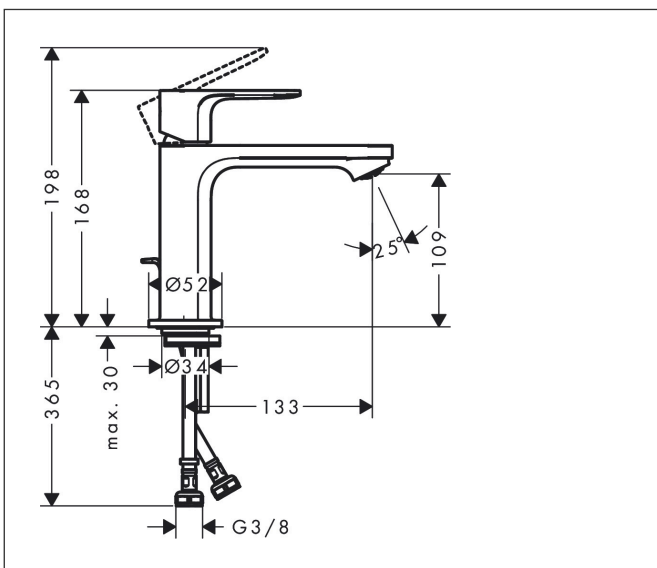

Varumärke	hansgrohe
Art. Namn	Rebris S 1-grepps tvättställsblandare 110 med lyftventil
Art. Nr.	72517670
RSK-nr.	8275129
Ytskikt	Matt svart
Pos	1

Produktbild

Funktioner

- består av: 1-grepps tvättställsblandare, bottenventil
- ComfortZone: 110
- överhäng: 133 mm
- kranhöjd: 109 mm
- handtagsvariant: spakhandtag
- stråltyp: normalstråle
- maximal flödesmängd vid 3 bar: 5 l/min
- keramisk avstängning
- temperaturbegränsning inställningsbar
- Lyftventil G 1/4
- material bottenventil: syntetisk
- ljudklass: I
- flödesklass: O
- EU taxonomy: max. 6 l/min - Substantial Contribution (SC) möjligt
- LEED: 35 % reduktion - max. 5,4 l/min
- BREEAM: nivå 2 - max. 7,5 l/min

Ritning

Teknologi

Certifikat

Koder/standarder

- STA 1803

Varumärke hansgrohe
 Art. Namn **Rebris S** 1-grepps tvättställsblandare 110 med lyftventil
 Art. Nr. 72517670
 RSK-nr. 8275129
 Ytskikt Matt svart
 Pos 1

Flödesdiagram

Varumärke	hansgrohe
Art. Namn	Rebris S 1-grepps tvättställsblandare 110 med lyftventil
Art. Nr.	72517670
RSK-nr.	8275129
Ytskikt	Matt svart
Pos	1

Reservdelsritning för byggnadsår: >06/22

Varumärke hansgrohe
 Art. Namn **Rebris S** 1-grepps tvättställsblandare 110 med lyftventil
 Art. Nr. 72517670
 RSK-nr. 8275129
 Ytskikt Matt svart
 Pos 1