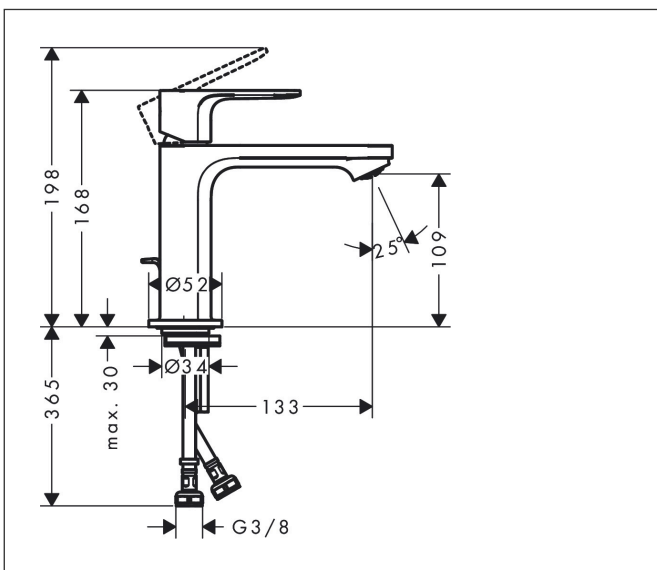

Varumärke	hansgrohe
Art. Namn	Rebris S 1-grepps tvättställsblandare 110 CoolStart med lyftventil
Art. Nr.	72519000
RSK-nr.	8275130
Ytskikt	Krom
Pos	1

Produktbild

Funktioner

- består av: 1-grepps tvättställsblandare, bottenventil
- ComfortZone: 110
- överhäng: 133 mm
- kranhöjd: 109 mm
- handtagsvariant: spakhandtag
- stråltyp: normalstråle
- maximal flödesmängd vid 3 bar: 5 l/min
- keramisk avstängning
- temperaturbegränsning inställningsbar
- Lyftventil G 1/4
- material bottenventil: syntetisk
- ljudklass: I
- flödesklass: O
- EU taxonomy: max. 6 l/min - Substantial Contribution (SC) möjligt
- LEED: 35 % reduktion - max. 5,4 l/min
- BREEAM: nivå 2 - max. 7,5 l/min
- produkten ingår i DGNB navigator

Ritning

Teknologi

Certifikat

Koder/standarder

- STA 1803

Varumärke hansgrohe
 Art. Namn **Rebris S** 1-grepps tvättställsblandare 110 CoolStart med lyftventil
 Art. Nr. 72519000
 RSK-nr. 8275130
 Ytskikt Krom
 Pos 1

Flödesdiagram

Varumärke	hansgrohe
Art. Namn	Rebris S 1-grepps tvättställsblandare 110 CoolStart med lyftventil
Art. Nr.	72519000
RSK-nr.	8275130
Ytskikt	Krom
Pos	1

Reservdelsritning för byggnadsår: >06/22

Varumärke hansgrohe
 Art. Namn **Rebris S** 1-grepps tvättställsblandare 110 CoolStart med lyftventil
 Art. Nr. 72519000
 RSK-nr. 8275130
 Ytskikt Krom
 Pos 1

Reservdelstilla för byggnadsår: >06/22

Pos.	Beskrivning	Art.nr.
1	Grepp	94644000
2	täckbricka, grepp	95704000
3	null	96029000
4	null	98863000
5	Mutter	98864000
6	O-ring 24x2	98388000
7	O-ring 27x1,5	92527000
8	O-ring 25x1,5	98146000
9	Kartusch kpl.	95973001
10	Adapter till kartusch	95975000
11	O-ring 23x2	98398000
12	Luftblandare M24x1 (5 l/min)	94364000
13	Tätning Ø 42	98722000
14	null	96016000
15	Skruv M8 x 68	97736000
16	Lyftstång	96657000
17	Anslutningsslang 450 mm M8x0,75 G3/8	97206000
18	O-ring 6,6x1,6	93019000
a	Avlöppsventil	92168000