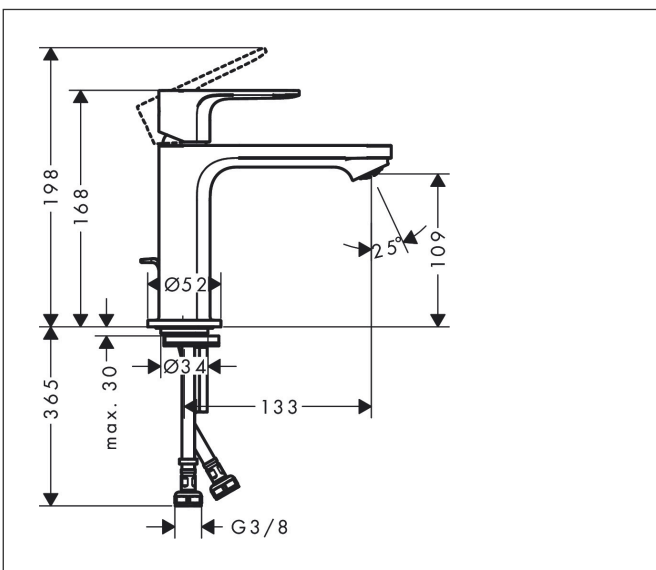

Varumärke hansgrohe
 Art. Namn **Rebris S** 1-grepps tvättställsblandare 110 CoolStart med lyftventil
 Art. Nr. 72519000
 Ytskikt Krom
 Pos 1

Produktbild

Funktioner

- består av: 1-grepps tvättställsblandare, bottenventil
- ComfortZone 110
- överhäng: 133 mm
- kranhöjd: 109 mm
- stråltyp: normalstråle
- maximal flödesmängd vid 3 bar: 5 l/min
- keramisk blandarsystem
- temperaturbegränsning inställningsbar
- med lyftventil
- material bottenventil: syntetisk
- ljudklass: I
- flödesklass: O

Ritning

Teknologi

Koder/standarder

- PA-IX 38265/IO