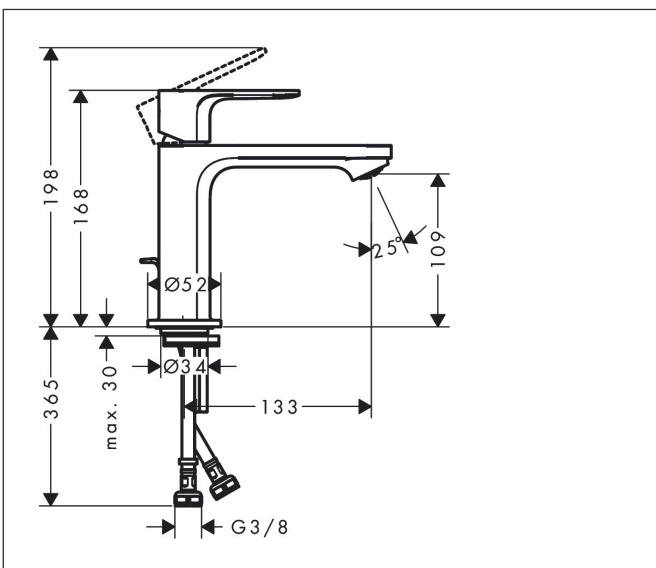

Varumärke	hansgrohe
Art. Namn	Rebris S 1-grepps tvättställsblandare 110 CoolStart med lyftventil
Art. Nr.	72519670
RSK-nr.	8275131
Ytskikt	Matt svart
Pos	1

Produktbild

Funktioner

- består av: 1-grepps tvättställsblandare, bottenventil
- ComfortZone: 110
- överhäng: 133 mm
- kranhöjd: 109 mm
- handtagsvariant: spakhandtag
- stråltyp: normalstråle
- maximal flödesmängd vid 3 bar: 5 l/min
- keramisk avstängning
- temperaturbegränsning inställningsbar
- Lyftventil G 1/4
- material bottenventil: syntetisk
- ljudklass: I
- flödesklass: O
- EU taxonomy: max. 6 l/min - Substantial Contribution (SC) möjligt
- LEED: 35 % reduktion - max. 5,4 l/min
- BREEAM: nivå 2 - max. 7,5 l/min

Ritning

Teknologi

Certifikat

Koder/standarder

- STA 1803

Varumärke hansgrohe
 Art. Namn **Rebris S** 1-grepps tvättställsblandare 110 CoolStart med lyftventil
 Art. Nr. 72519670
 RSK-nr. 8275131
 Ytskikt Matt svart
 Pos 1

Flödesdiagram

Varumärke	hansgrohe
Art. Namn	Rebris S 1-grepps tvätställsblandare 110 CoolStart med lyftventil
Art. Nr.	72519670
RSK-nr.	8275131
Ytskikt	Matt svart
Pos	1

Reservdelsritning för byggnadsår: >06/22

Varumärke hansgrohe
 Art. Namn **Rebris S** 1-grepps tvättställsblandare 110 CoolStart med lyftventil
 Art. Nr. 72519670
 RSK-nr. 8275131
 Ytskikt Matt svart
 Pos 1

Reservdelslista för byggnadsår: >06/22