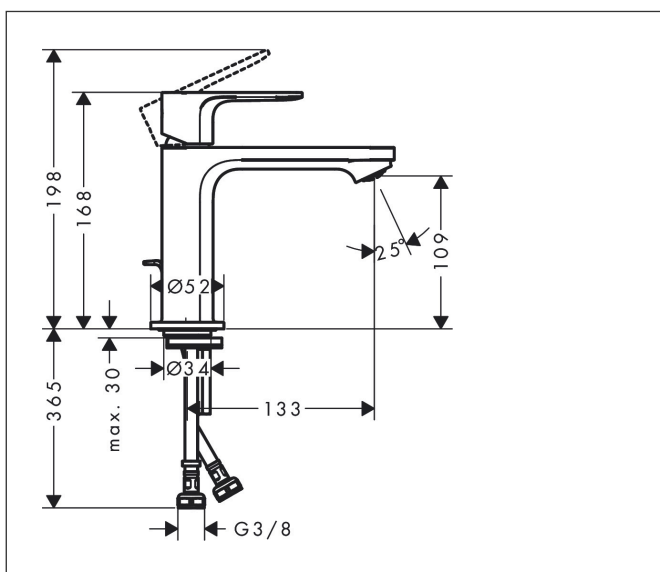

Ritning

Teknologi

Koder/standarder

- PA-IX 38265/IO