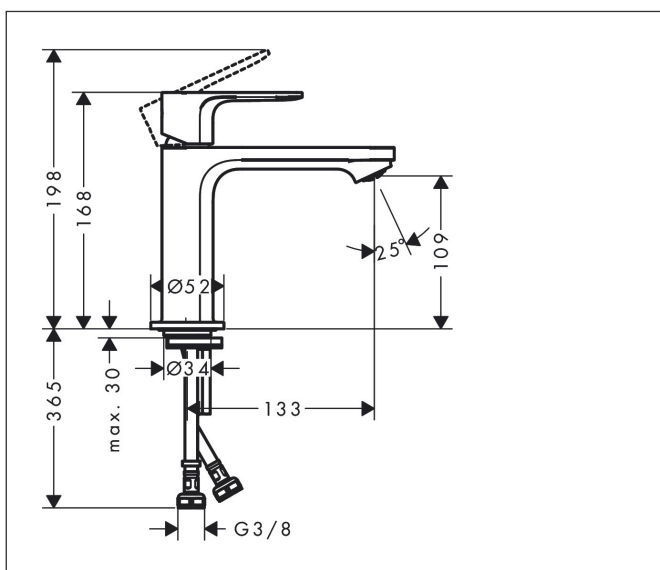

Ritning

Teknologi

Koder/standarder

- PA-IX 38265/IO