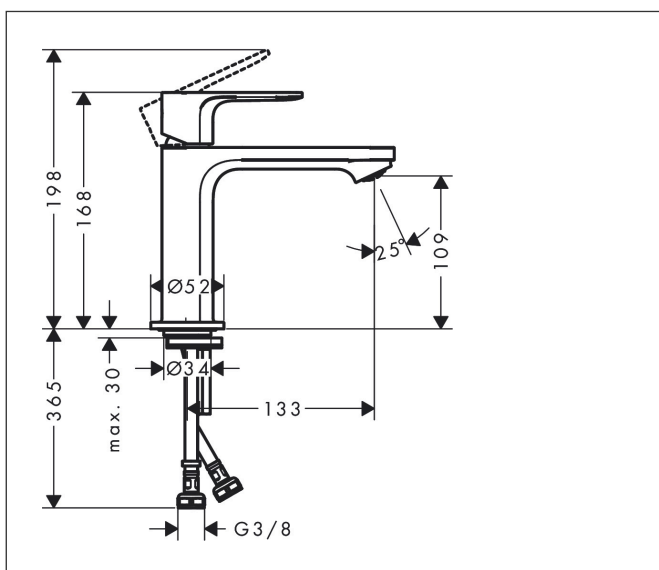

Ritning

Teknologi

Koder/standarder

- PA-IX 38265/IO