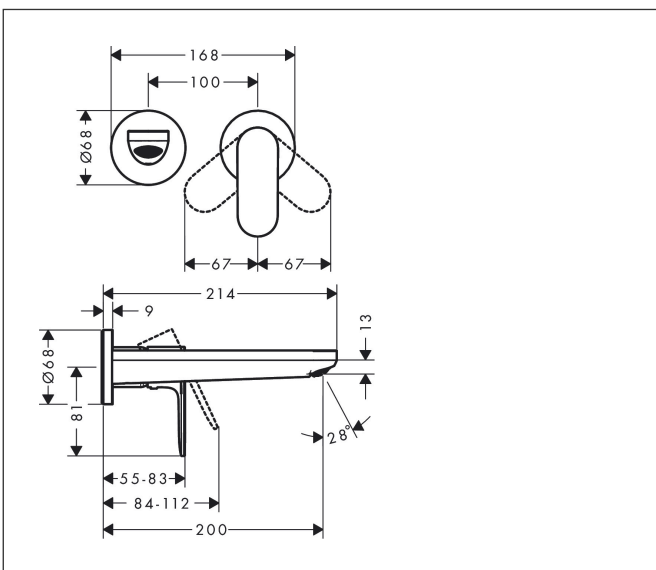

Varumärke	hansgrohe
Art. Namn	Rebris S 1-grepps tvättställsblandare för inbyggnad i vägg med 20 cm pip
Art. Nr.	72528000
RSK-nr.	8275134
Ytskikt	Krom
Pos	1

Produktbild

Funktioner

- består av: 1-grepps tvättställsblandare för inbyggnad i vägg, bottenventil
- överhäng: 200 mm
- handtagsvariant: spakhandtag
- stråltyp: normalstråle
- maximal flödesmängd vid 3 bar: 5 l/min
- keramisk avstängning
- temperaturbegränsning inställningsbar
- öppen bottenventil
- material bottenventil: metall
- handtaget kan placeras till höger eller vänster, beroende på inbyggnadsdelens montering
- EU taxonomy: max. 6 l/min - Substantial Contribution (SC) möjligt
- LEED: 35 % reduktion - max. 5,4 l/min
- BREEAM: nivå 2 - max. 7,5 l/min

Ritning

Teknologi

Certifikat

Koder/standarder

- STA 1803

Varumärke hansgrohe
 Art. Namn **Rebris S** 1-grepps tvättställsblandare för inbyggnad i vägg med 20 cm pip
 Art. Nr. 72528000
 RSK-nr. 8275134
 Ytskikt Krom
 Pos 1

Flödesdiagram

Varumärke	hansgrohe
Art. Namn	Rebris S 1-grepps tvättställsblandare för inbyggnad i vägg med 20 cm pip
Art. Nr.	72528000
RSK-nr.	8275134
Ytskikt	Krom
Pos	1

Reservdelsritning för byggnadsår: >06/22

Varumärke	hansgrohe
Art. Namn	Rebris S 1-grepps tvättställsblandare för inbyggnad i vägg med 20 cm pip
Art. Nr.	72528000
RSK-nr.	8275134
Ytskikt	Krom
Pos	1

Reservdelslista för byggnadsår: >06/22

Pos.	Beskrivning	Art.nr.
1	Grepp	94648000
2	täckbricka, grepp	96338000
3	hylsa	93053000
4	Rosett Ø 68 mm	93052000
5	null	97600000
6	Mutter	93141000
7	O-ring 26x2	98147000
8	Kartusch kpl.	95973001
9	Säkringsskruv	95140000
10	Tätning	98865000
11	Adapter till kartusch	95634000
12	Skruvhylsor set	97971000
13	Pip 220 mm	94649000
14	Luftblandare M24x1 (5 l/min)	94364000
15	O-ring 18x1,5	98231000
16	Rosett till pip	93987000
17	Anslutningsnippel G½	95626000
18	O-ring 13x2	98128000
19	Förlängare 25 mm för 13622180	31971000
a	inbyggnadsdel	13622180
b	Avlopp	50001000
c	Adapter för ombytta anslutningar	93819000