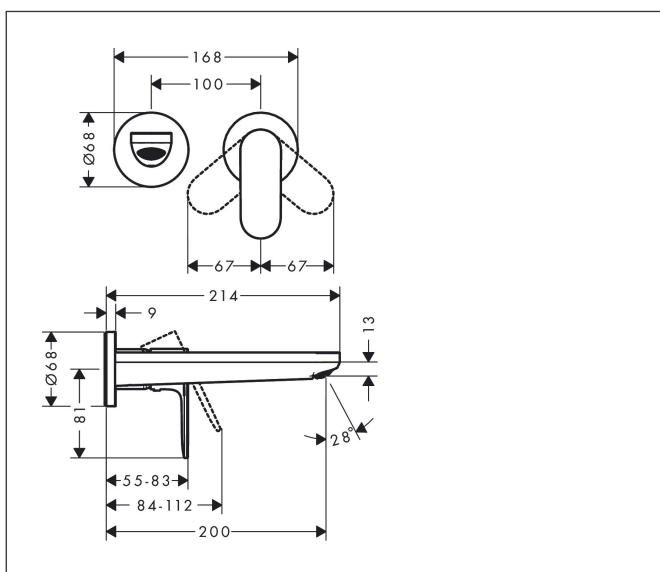

Ritning

Teknologi

Koder/standarder

- PA-IX 38268/IO