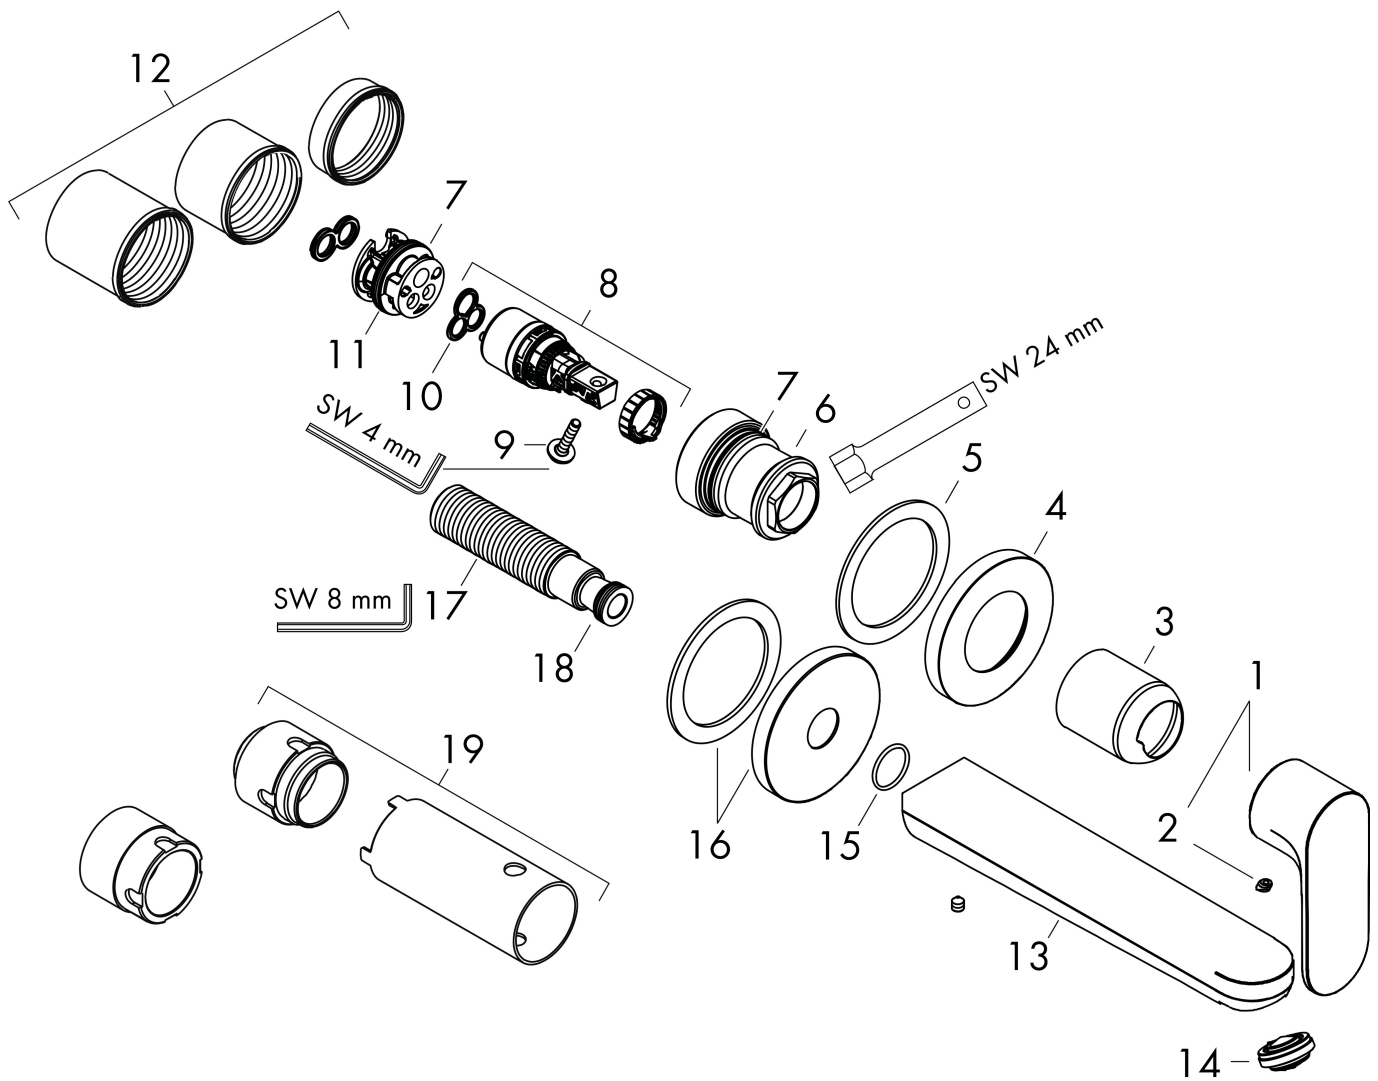

Varumärke	hansgrohe
Art. Namn	Rebris S 1-grepps tvättställsblandare för inbyggnad i vägg med 20 cm pip
Art. Nr.	72528000
RSK-nr.	8275134
Ytskikt	Krom
Pos	1

Produktbild

Funktioner

- består av: 1-grepps tvättställsblandare för inbyggnad i vägg, bottenventil
- överhäng: 200 mm
- handtagsvariant: spakhandtag
- stråltyp: normalstråle
- maximal flödesmängd vid 3 bar: 5 l/min
- keramisk avstängning
- temperaturbegränsning inställningsbar
- öppen bottenventil
- material bottenventil: metall
- handtaget kan placeras till höger eller vänster, beroende på inbyggnadsdelens montering
- EU taxonomy: max. 6 l/min - Substantial Contribution (SC) möjligt
- LEED: 35 % reduktion - max. 5,4 l/min
- BREEAM: nivå 2 - max. 7,5 l/min

Ritning

Teknologi

Certifikat

Koder/standarder

- STA 1803

Varumärke hansgrohe
 Art. Namn **Rebris S** 1-grepps tvättställsblandare för inbyggnad i vägg med 20 cm pip
 Art. Nr. 72528000
 RSK-nr. 8275134
 Ytskikt Krom
 Pos 1

Flödesdiagram

Varumärke	hansgrohe
Art. Namn	Rebris S 1-grepps tvättställsblandare för inbyggnad i vägg med 20 cm pip
Art. Nr.	72528000
RSK-nr.	8275134
Ytskikt	Krom
Pos	1

Reservdelsritning för byggnadsår: >06/22

Varumärke	hansgrohe
Art. Namn	Rebris S 1-grepps tvättställsblandare för inbyggnad i vägg med 20 cm pip
Art. Nr.	72528000
RSK-nr.	8275134
Ytskikt	Krom
Pos	1

Reservdelslista för byggnadsår: >06/22

Pos.	Beskrivning	Art.nr.
1	Grepp	94648000
2	täckbricka, grepp	96338000
3	hylsa	93053000
4	Rosett Ø 68 mm	93052000
5	null	97600000
6	Mutter	93141000
7	O-ring 26x2	98147000
8	Kartusch kpl.	95973001
9	Säkringsskruv	95140000
10	Tätning	98865000
11	Adapter till kartusch	95634000
12	Skruvhylsor set	97971000
13	Pip 220 mm	94649000
14	Luftblandare M24x1 (5 l/min)	94364000
15	O-ring 18x1,5	98231000
16	Rosett till pip	93987000
17	Anslutningsnippel G½	95626000
18	O-ring 13x2	98128000
19	Förlängare 25 mm för 13622180	31971000
a	inbyggnadsdel	13622180
b	Avlopp	50001000
c	Adapter för ombytta anslutningar	93819000