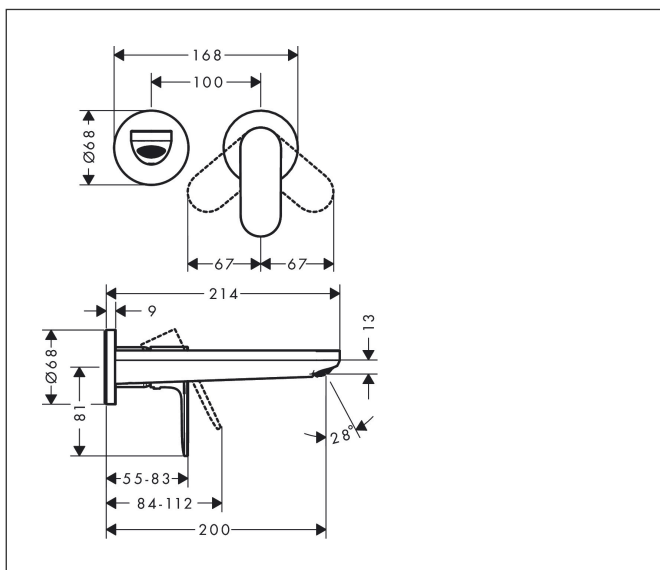

Ritning

Teknologi

Koder/standarder

- PA-IX 38268/IO