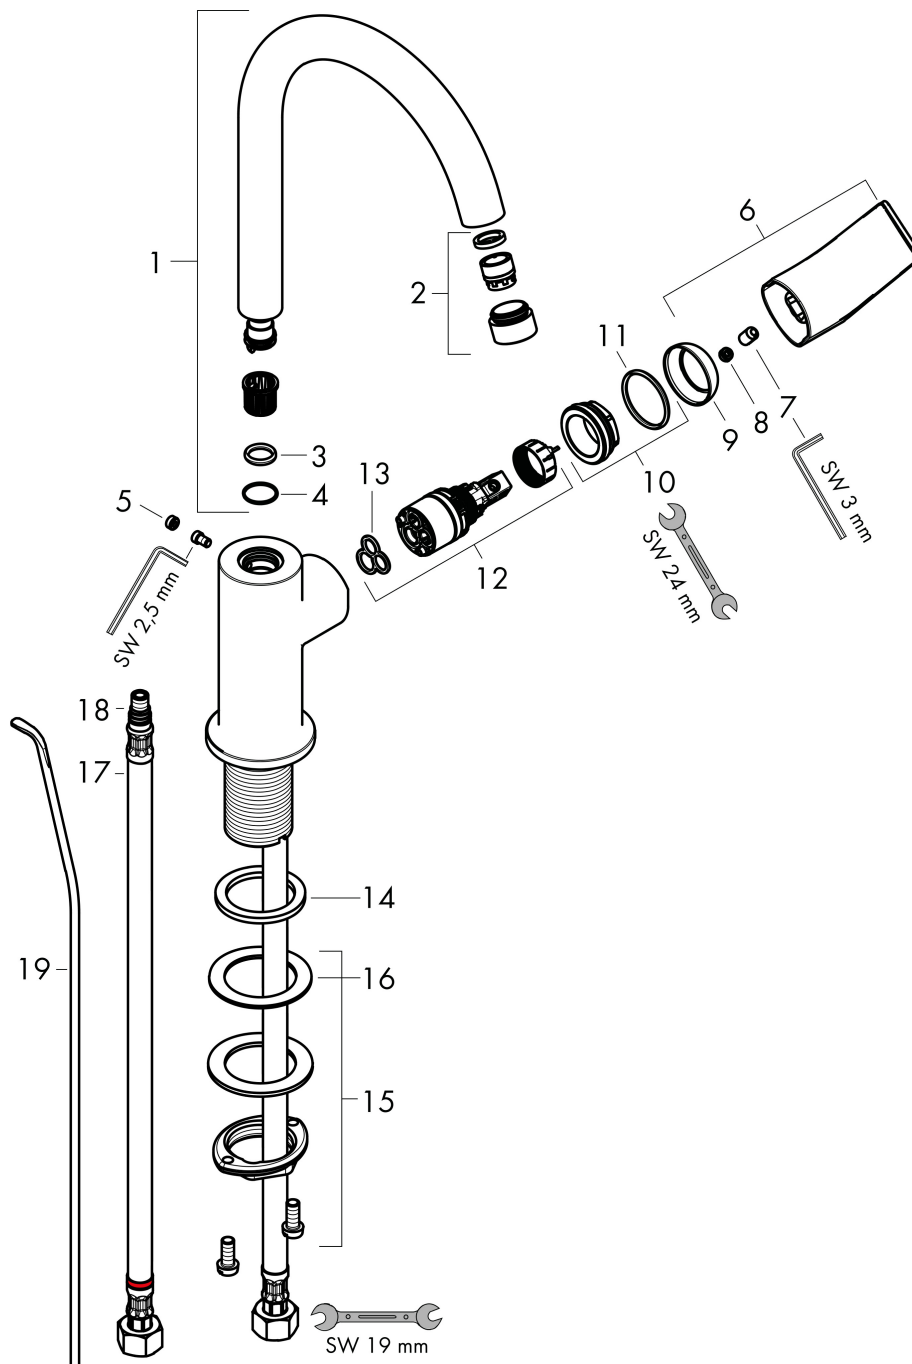

Varumärke	hansgrohe
Art. Namn	Rebris S 1-grepps tvättställsblandare 210 med svängbar pip och lyftventil
Art. Nr.	72536000
RSK-nr.	8275136
Ytskikt	Krom
Pos	1

Produktbild

Funktioner

- består av: 1-grepps tvättställsblandare, bottenventil
- ComfortZone: 210
- överhäng: 154 mm
- kranhöjd: 222 mm
- handtagsvariant: spakhandtag
- svängradie 120°
- stråltyp: normalstråle
- maximal flödesmängd vid 3 bar: 5 l/min
- keramisk avstängning
- temperaturbegränsning inställningsbar
- Lyftventil G 1¼
- material bottenventil: syntetisk
- ljudklass: I
- flödesklass: O
- EU taxonomy: max. 6 l/min - Substantial Contribution (SC) möjligt
- LEED: 35 % reduktion - max. 5,4 l/min
- BREEAM: nivå 2 - max. 7,5 l/min

Ritning

Teknologi

Certifikat

Koder/standarder

- STA 1803

Varumärke hansgrohe
 Art. Namn **Rebris S** 1-grepps tvättställsblandare 210 med svängbar pip och lyftventil
 Art. Nr. 72536000
 RSK-nr. 8275136
 Ytskikt Krom
 Pos 1

Flödesdiagram

Varumärke	hansgrohe
Art. Namn	Rebris S 1-grepps tvättställsblandare 210 med svängbar pip och lyftventil
Art. Nr.	72536000
RSK-nr.	8275136
Ytskikt	Krom
Pos	1

Reservdelsritning för byggnadsår: >06/22

Varumärke	hansgrohe
Art. Namn	Rebris S 1-grepps tvättställsblandare 210 med svängbar pip och lyftventil
Art. Nr.	72536000
RSK-nr.	8275136
Ytskikt	Krom
Pos	1

Reservdelslista för byggnadsår: >06/22

Pos.	Beskrivning	Art.nr.
1	Pip kpl.	95494000
2	Luftblandare M18x1 (5 l/min)	95387000
3	O-ring 11x2	98127000
4	O-ring 13x1	98386000
5	täckbricka, grepp	95181000
6	Grepp	94646000
7	null	96029000
8	täckbricka, grepp	95704000
9	null	95493000
10	Mutter	95178000
11	O-ring 24x2	98388000
12	Kartusch kpl.	95973001
13	Tätning	98865000
14	null	98749000
15	null	13961000
16	Glidring	97548000
17	Anslutningsslang 450 mm M8x0,75 G3/8	97206000
18	O-ring 7x1,5	98422000
19	Lyftstång	96657000
a	Avloppsventil	92168000
b	null	13898000