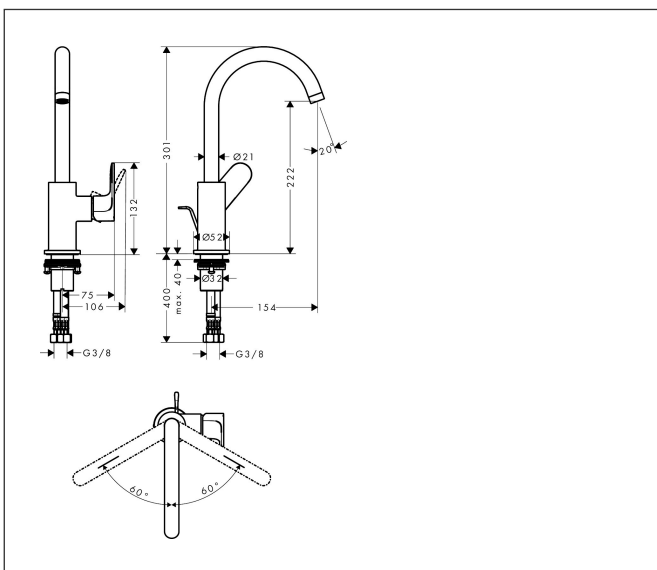

Varumärke	hansgrohe
Art. Namn	Rebris S 1-grepps tvättställsblandare 210 med svängbar pip och lyftventil
Art. Nr.	72536000
RSK-nr.	8275136
Ytskikt	Krom
Pos	1

Produktbild

Funktioner

- består av: 1-grepps tvättställsblandare, bottenventil
- ComfortZone: 210
- överhäng: 154 mm
- kranhöjd: 222 mm
- handtagsvariant: spakhandtag
- svängradie 120°
- stråltyp: normalstråle
- maximal flödesmängd vid 3 bar: 5 l/min
- keramisk avstängning
- temperaturbegränsning inställningsbar
- Lyftventil G 1¼
- material bottenventil: syntetisk
- ljudklass: I
- flödesklass: O
- EU taxonomy: max. 6 l/min - Substantial Contribution (SC) möjligt
- LEED: 35 % reduktion - max. 5,4 l/min
- BREEAM: nivå 2 - max. 7,5 l/min

Ritning

Teknologi

Certifikat

Koder/standarder

- STA 1803

Varumärke hansgrohe
 Art. Namn **Rebris S** 1-grepps tvättställsblandare 210 med svängbar pip och lyftventil
 Art. Nr. 72536000
 RSK-nr. 8275136
 Ytskikt Krom
 Pos 1

Flödesdiagram

Varumärke	hansgrohe
Art. Namn	Rebris S 1-grepps tvättställsblandare 210 med svängbar pip och lyftventil
Art. Nr.	72536000
RSK-nr.	8275136
Ytskikt	Krom
Pos	1

Reservdelsritning för byggnadsår: >06/22

Varumärke	hansgrohe
Art. Namn	Rebris S 1-grepps tvättställsblandare 210 med svängbar pip och lyftventil
Art. Nr.	72536000
RSK-nr.	8275136
Ytskikt	Krom
Pos	1

Reservdelslista för byggnadsår: >06/22

Pos.	Beskrivning	Art.nr.
1	Pip kpl.	95494000
2	Luftblandare M18x1 (5 l/min)	95387000
3	O-ring 11x2	98127000
4	O-ring 13x1	98386000
5	täckbricka, grepp	95181000
6	Grepp	94646000
7	null	96029000
8	täckbricka, grepp	95704000
9	null	95493000
10	Mutter	95178000
11	O-ring 24x2	98388000
12	Kartusch kpl.	95973001
13	Tätning	98865000
14	null	98749000
15	null	13961000
16	Glidring	97548000
17	Anslutningsslang 450 mm M8x0,75 G3/8	97206000
18	O-ring 7x1,5	98422000
19	Lyftstång	96657000
a	Avloppsventil	92168000
b	null	13898000