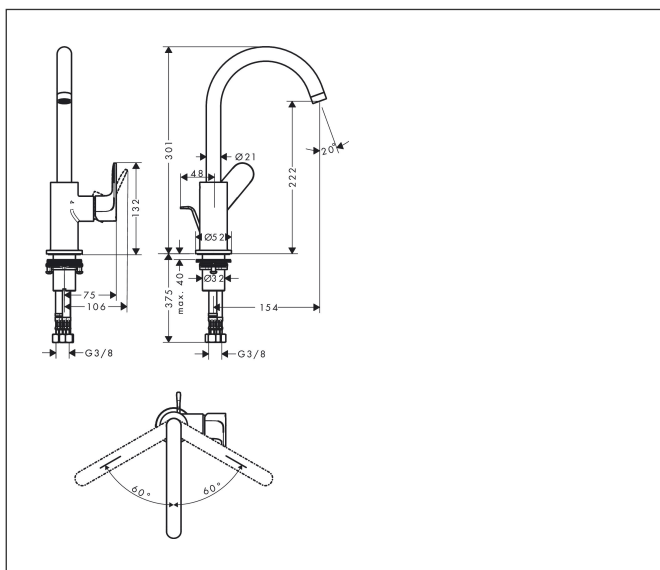

Varumärke
Art. Namn
Art. Nr.
Ytskikt
Pos

hansgrohe
Rebris S 1-grepps tvättställsblandare 210 med svängbar pip och lyftventil
72536000
Krom
1

Produktbild

Funktioner

- består av: 1-grepps tvättställsblandare, bottenventil
- ComfortZone 210
- överhäng: 154 mm
- kranhöjd: 222 mm
- svängradie 120°
- stråltyp: normalstråle
- maximal flödesmängd vid 3 bar: 5 l/min
- keramisk blandarsystem
- temperaturbegränsning inställningsbar
- med lyftventil
- material bottenventil: syntetisk
- ljudklass: I
- flödesklass: O

Ritning

Teknologi

Koder/standarder

- PA-IX 38266/IO