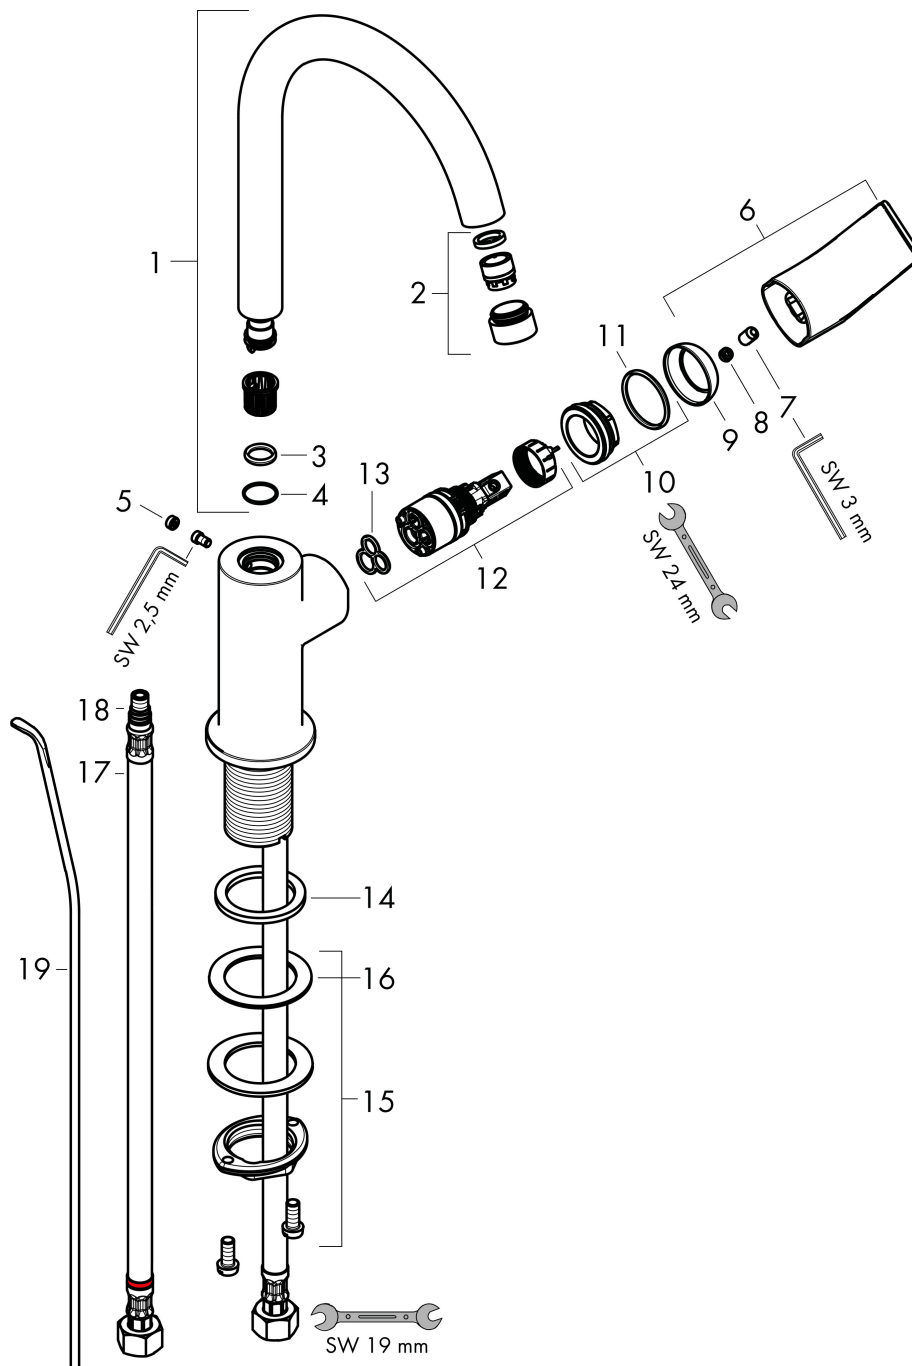

Varumärke hansgrohe
 Art. Namn **Rebris S** 1-grepps tvättställsblandare 210 med svängbar pip och lyftventil
 Art. Nr. 72536670
 RSK-nr. 8275137
 Ytskikt Matt svart
 Pos 1

Flödesdiagram

Varumärke	hansgrohe
Art. Namn	Rebris S 1-grepps tvättställsblandare 210 med svängbar pip och lyftventil
Art. Nr.	72536670
RSK-nr.	8275137
Ytskikt	Matt svart
Pos	1

Reservdelsritning för byggnadsår: >06/22

Varumärke	hansgrohe
Art. Namn	Rebris S 1-grepps tvättställsblandare 210 med svängbar pip och lyftventil
Art. Nr.	72536670
RSK-nr.	8275137
Ytskikt	Matt svart
Pos	1

Reservdelslista för byggnadsår: >06/22

Pos.	Beskrivning	Art.nr.
1	Pip kpl.	95494670
2	Luftblandare M18x1 (5 l/min)	95387670
3	O-ring 11x2	98127000
4	O-ring 13x1	98386000
5	täckbricka, grepp	95181000
6	Grepp	94646670
7	null	96029000
8	täckbricka, grepp	95704000
9	null	95493670
10	Mutter	95178000
11	O-ring 24x2	98388000
12	Kartusch kpl.	95973001
13	Tätning	98865000
14	null	98749000
15	null	13961000
16	Glidring	97548000
17	null	13898000
18	Anslutningsslang 450 mm M8x0,75 G3/8	97206000
19	O-ring 7x1,5	98422000
20	Lyftstång	96657670
a	Avlöppsventil	94139670