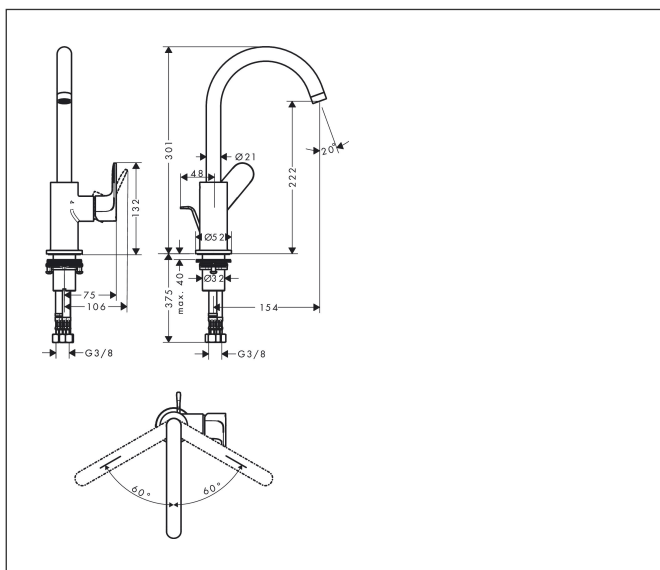

Varumärke
Art. Namn
Art. Nr.
Ytskikt
Pos

hansgrohe
Rebris S 1-grepps tvättställsblandare 210 med svängbar pip och lyftventil
72536670
Matt svart
1

Produktbild

Funktioner

- består av: 1-grepps tvättställsblandare, bottenventil
- ComfortZone 210
- överhäng: 154 mm
- kranhöjd: 222 mm
- svängradie 120°
- stråltyp: normalstråle
- maximal flödesmängd vid 3 bar: 5 l/min
- keramisk blandarsystem
- temperaturbegränsning inställningsbar
- med lyftventil
- material bottenventil: syntetisk
- ljudklass: I
- flödesklass: O

Ritning

Teknologi

Koder/standarder

- PA-IX 38266/IO