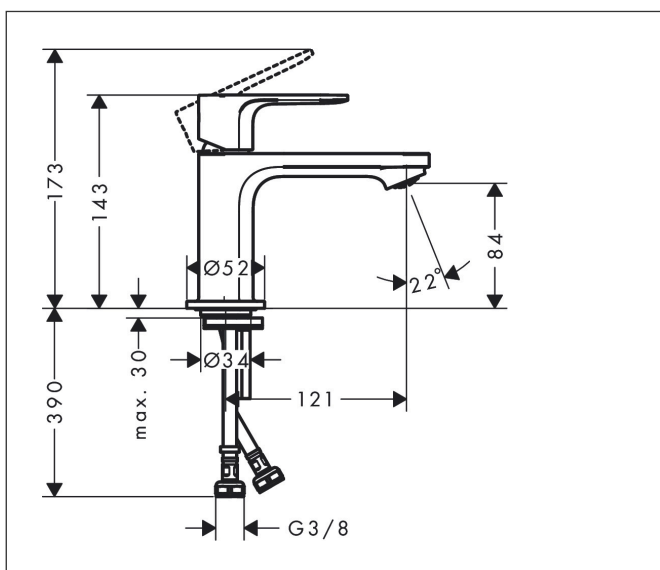

Varumärke hansgrohe
 Art. Namn **Rebris S** 1-grepps tvättställsblandare 80 utan bottenventil
 Art. Nr. 72540670
 Ytskikt Matt svart
 Pos 1

Produktbild

Funktioner

- ComfortZone 80
- överhäng: 121 mm
- kranhöjd: 84 mm
- stråltyp: normalstråle
- maximal flödesmängd vid 3 bar: 5 l/min
- keramisk blandarsystem
- temperaturbegränsning inställningsbar
- ljudklass: I
- flödesklass: O

Ritning

Teknologi

Koder/standarder

- PA-IX 38264/IO