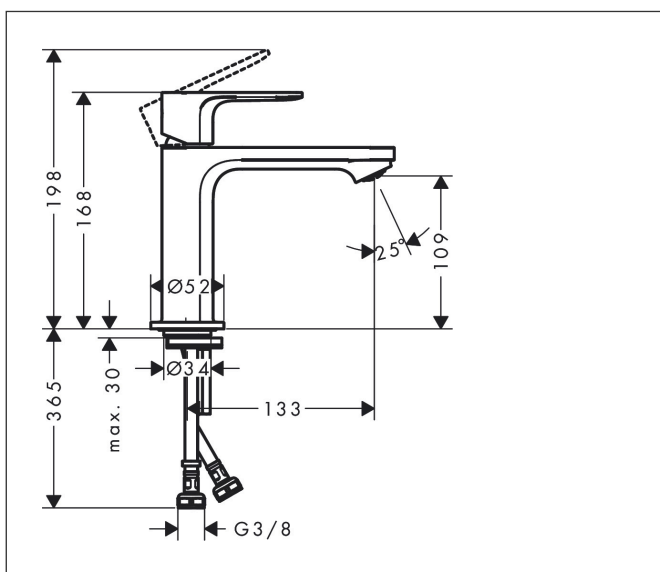

Varumärke hansgrohe
 Art. Namn **Rebris S** 1-grepps tvättställsblandare 110 utan bottenventil
 Art. Nr. 72541000
 Ytskikt Krom
 Pos 1

Produktbild

Funktioner

- ComfortZone 110
- överhäng: 133 mm
- kranhöjd: 109 mm
- stråltyp: normalstråle
- maximal flödesmängd vid 3 bar: 5 l/min
- keramisk blandarsystem
- temperaturbegränsning inställningsbar
- ljudklass: I
- flödesklass: O

Ritning

Teknologi

Koder/standarder

- PA-IX 38264/IO