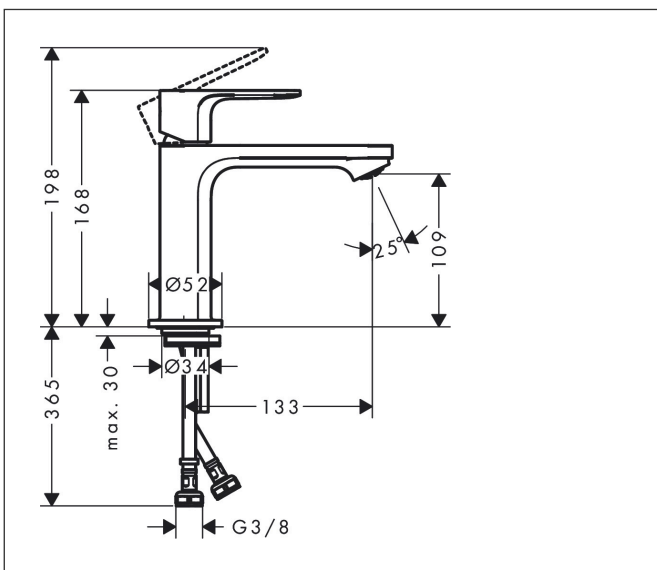

Varumärke hansgrohe
 Art. Namn **Rebris S** 1-grepps tvättställsblandare 110 utan bottenventil
 Art. Nr. 72541670
 Ytskikt Matt svart
 Pos 1

Produktbild

Funktioner

- ComfortZone 110
- överhäng: 133 mm
- kranhöjd: 109 mm
- stråltyp: normalstråle
- maximal flödesmängd vid 3 bar: 5 l/min
- keramisk blandarsystem
- temperaturbegränsning inställningsbar
- ljudklass: I
- flödesklass: O

Ritning

Teknologi

Koder/standarder

- PA-IX 38264/IO