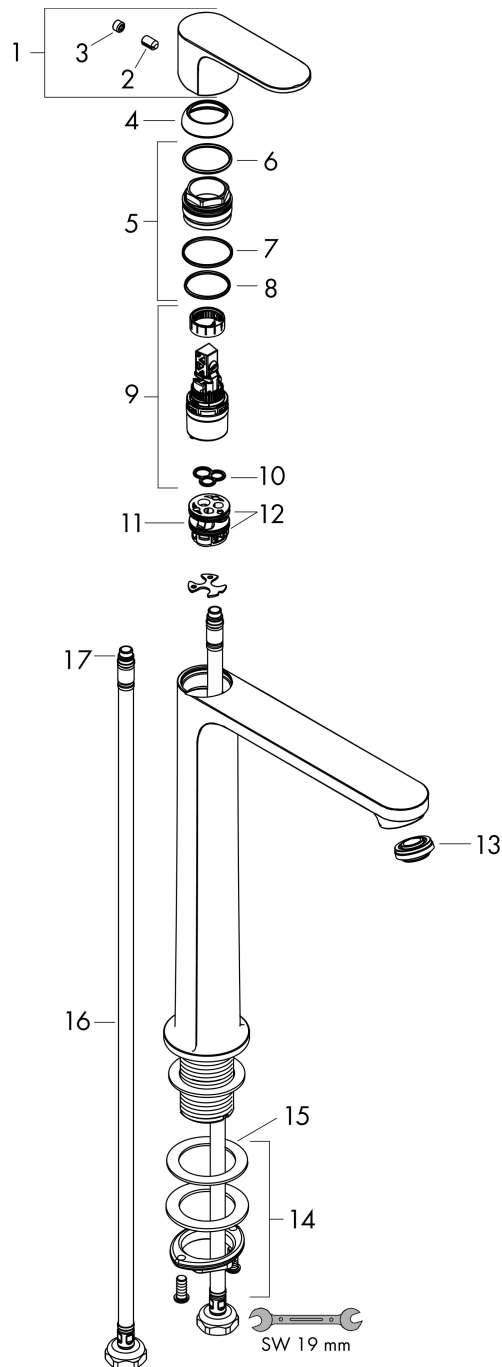

Varumärke	hansgrohe
Art. Namn	Rebris S 1-grepps tvättställsblandare 240 utan bottenventil
Art. Nr.	72542000
RSK-nr.	8275142
Ytskikt	Krom
Pos	1

Reservdelsritning för byggnadsår: >06/22