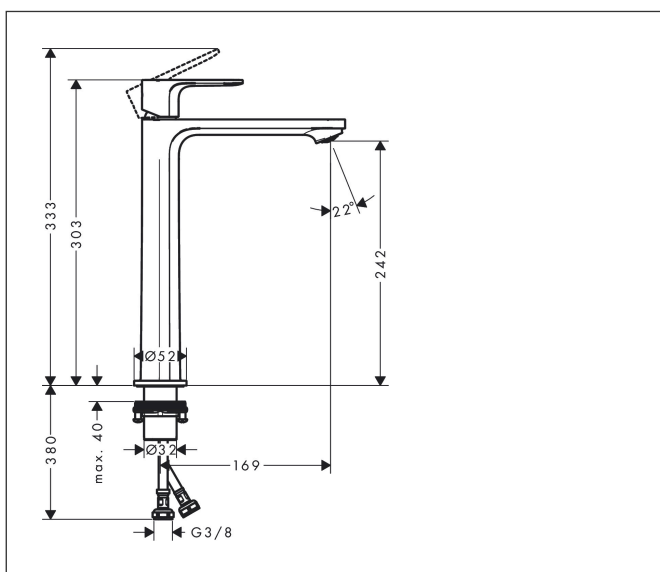

Varumärke hansgrohe
 Art. Namn **Rebris S** 1-grepps tvättställsblandare 240 utan bottenventil
 Art. Nr. 72542000
 Ytskikt Krom
 Pos 1

Produktbild

Funktioner

- ComfortZone 240
- överhäng: 169 mm
- kranhöjd: 242 mm
- stråltyp: normalstråle
- maximal flödesmängd vid 3 bar: 5 l/min
- keramisk blandarsystem
- temperaturbegränsning inställningsbar
- ljudklass: I
- flödesklass: O

Ritning

Teknologi

Koder/standarder

- PA-IX 38264/IO