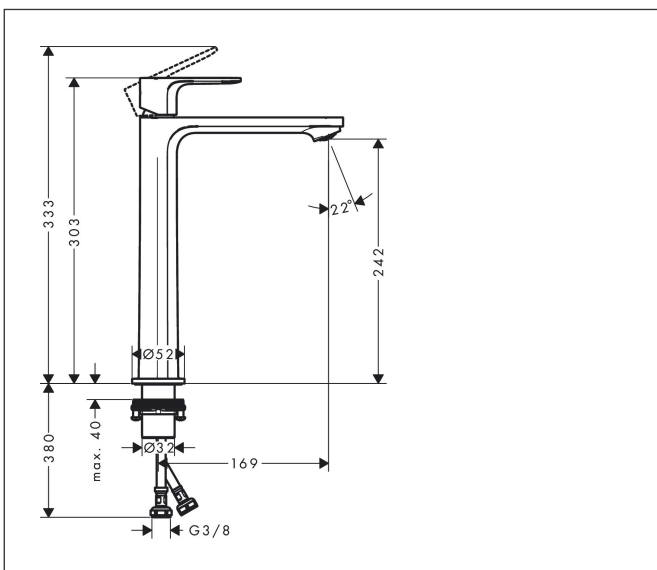

Ritning

Teknologi

Certifikat

Koder/standarder

- STA 1803