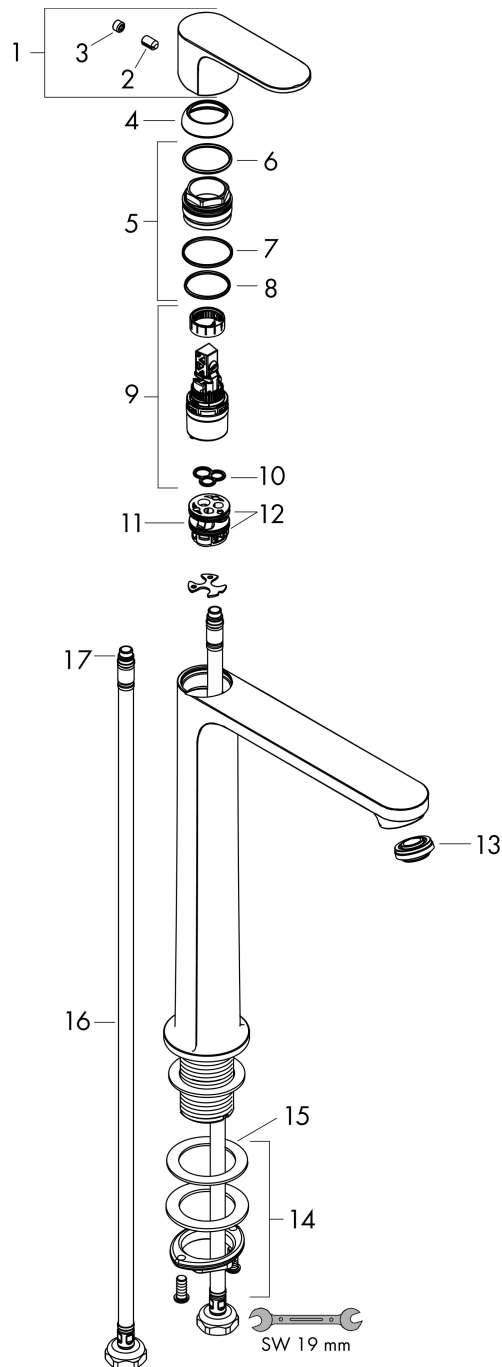

Varumärke	hansgrohe
Art. Namn	Rebris S 1-grepps tvättställsblandare 240 utan bottenventil
Art. Nr.	72542670
RSK-nr.	8275143
Ytsikt	Matt svart
Pos	1

Reservdelsritning för byggnadsår: >06/22