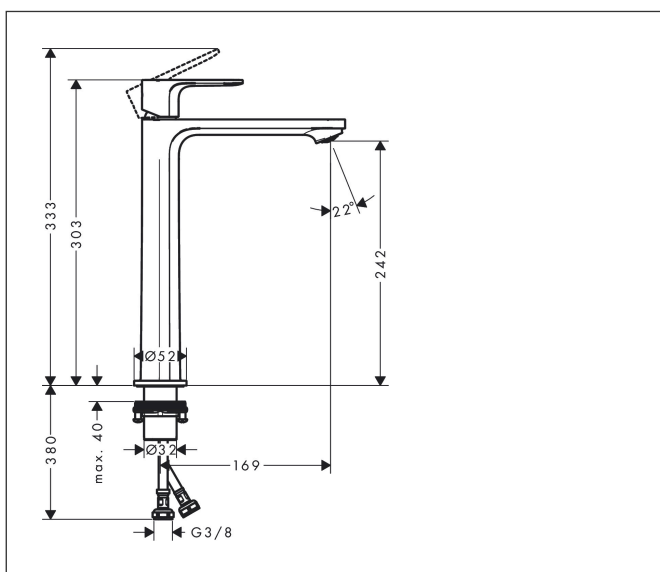

Varumärke hansgrohe
 Art. Namn **Rebris S** 1-grepps tvättställsblandare 240 utan bottenventil
 Art. Nr. 72542670
 Ytskikt Matt svart
 Pos 1

Produktbild

Funktioner

- ComfortZone 240
- överhäng: 169 mm
- kranhöjd: 242 mm
- stråltyp: normalstråle
- maximal flödesmängd vid 3 bar: 5 l/min
- keramisk blandarsystem
- temperaturbegränsning inställningsbar
- ljudklass: I
- flödesklass: O

Ritning

Teknologi

Koder/standarder

- PA-IX 38264/IO