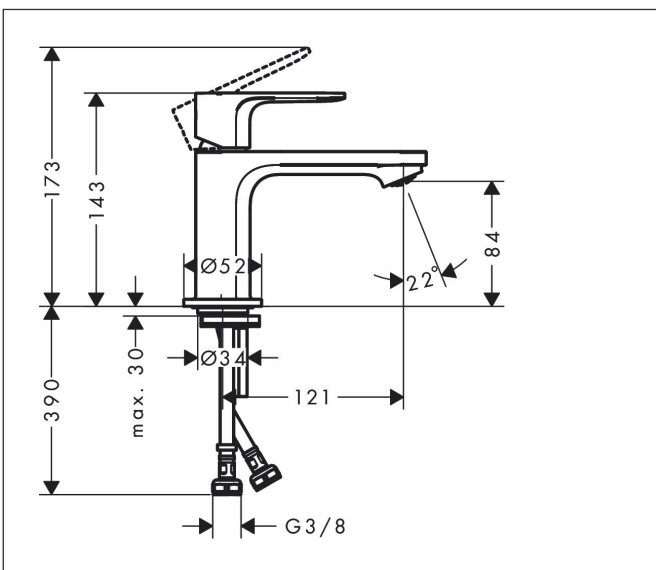

Varumärke hansgrohe
 Art. Namn **Rebris E** 1-grepps tvättställsblandare 80 utan bottenventil
 Art. Nr. 72543670
 Ytskikt Matt svart
 Pos 1

Produktbild

Funktioner

- ComfortZone 80
- överhäng: 121 mm
- kranhöjd: 84 mm
- stråltyp: normalstråle
- maximal flödesmängd vid 3 bar: 5 l/min
- keramisk blandarsystem
- temperaturbegränsning inställningsbar
- ljudklass: I
- flödesklass: O

Ritning

Teknologi

Koder/standarder

- PA-IX 38264/IO