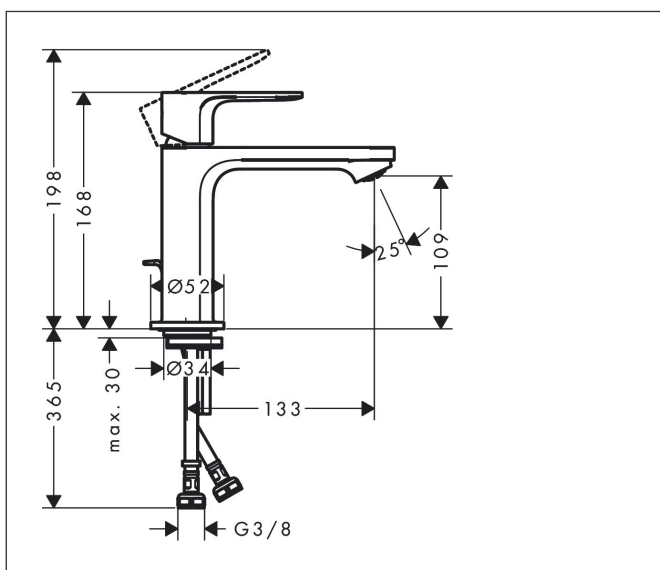

Ritning

Teknologi

Koder/standarder

- PA-IX 38264/IO