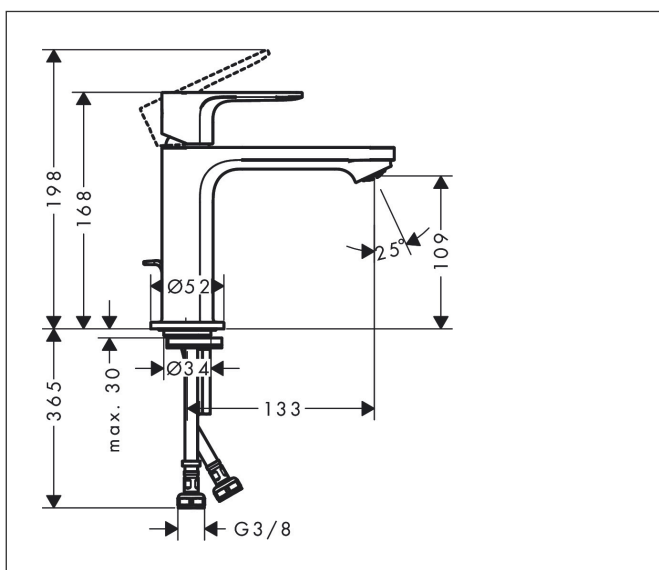

Ritning

Teknologi

Koder/standarder

- PA-IX 38264/IO