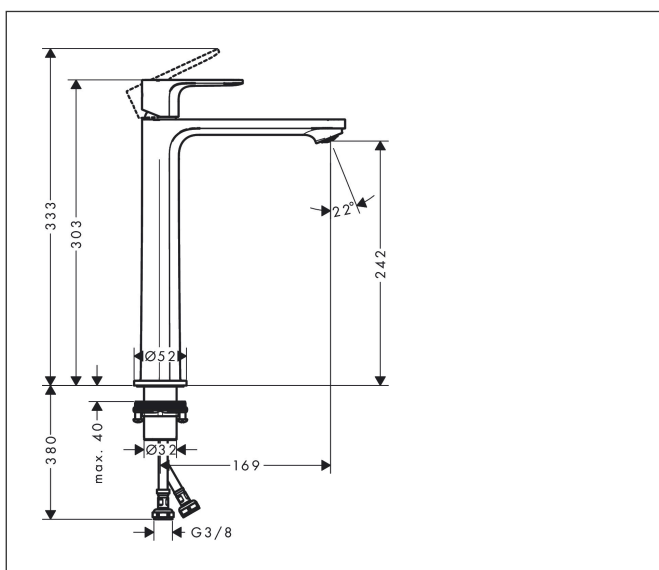

Varumärke hansgrohe
 Art. Namn **Rebris E** 1-grepps tvättställsblandare 240 utan bottenventil
 Art. Nr. 72545000
 Ytskikt Krom
 Pos 1

Produktbild

Funktioner

- ComfortZone 240
- överhäng: 169 mm
- kranhöjd: 242 mm
- stråltyp: normalstråle
- maximal flödesmängd vid 3 bar: 5 l/min
- keramisk blandarsystem
- temperaturbegränsning inställningsbar
- ljudklass: I
- flödesklass: O

Ritning

Teknologi

Koder/standarder

- PA-IX 38264/IO