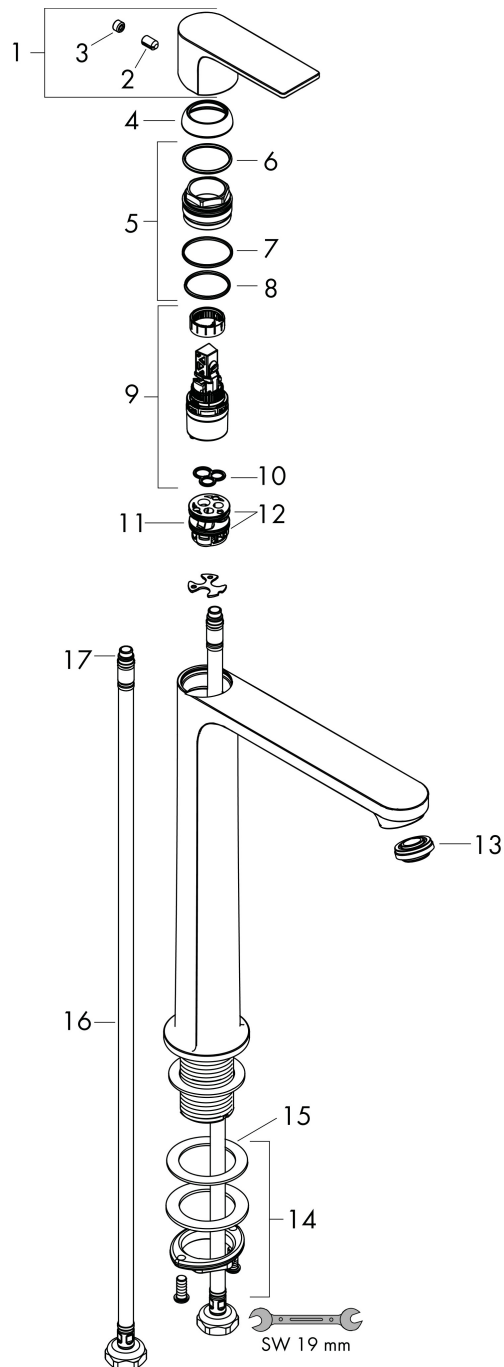

Varumärke	hansgrohe
Art. Namn	Rebris E 1-grepps tvättställsblandare 240 utan bottenventil
Art. Nr.	72545000
RSK-nr.	8275148
Ytskikt	Krom
Pos	1

Produktbild

Funktioner

- ComfortZone: 240
- överhäng: 169 mm
- kranhöjd: 242 mm
- handtagsvariant: spakhandtag
- stråltyp: normalstråle
- maximal flödesmängd vid 3 bar: 5 l/min
- keramisk avstängning
- temperaturbegränsning inställningsbar
- ljudklass: I
- flödesklass: O
- EU taxonomy: max. 6 l/min - Substantial Contribution (SC) möjligt
- LEED: 35 % reduktion - max. 5,4 l/min
- BREEAM: nivå 2 - max. 7,5 l/min

Ritning

Teknologi

Certifikat

Koder/standarder

- STA 1803

Varumärke hansgrohe
 Art. Namn **Rebris E** 1-grepps tvättställsblandare 240 utan bottenventil
 Art. Nr. 72545000
 RSK-nr. 8275148
 Ytskikt Krom
 Pos 1

Flödesdiagram

Varumärke	hansgrohe
Art. Namn	Rebris E 1-grepps tvättställsblandare 240 utan bottenventil
Art. Nr.	72545000
RSK-nr.	8275148
Ytskikt	Krom
Pos	1

Reservdelsritning för byggnadsår: >06/22

Varumärke hansgrohe
 Art. Namn **Rebris E** 1-grepps tvättställsblandare 240 utan bottenventil
 Art. Nr. 72545000
 RSK-nr. 8275148
 Ytskikt Krom
 Pos 1

Reservdelslista för byggnadsår: >06/22

Pos.	Beskrivning	Art.nr.
1	Grepp	94642000
2	täckbricka, grepp	95704000
3	null	96029000
4	null	98863000
5	Mutter	98864000
6	O-ring 24x2	98388000
7	O-ring 27x1,5	92527000
8	O-ring 25x1,5	98146000
9	Kartusch kpl.	95973001
10	Tätning	98865000
11	Adapter till kartusch	98866000
12	O-ring 23x2	98398000
13	Luftblandare M24x1 (5 l/min)	94364000
14	null	13961000
15	Glidring	97548000
16	Anslutningsslang 600 mm M8x0,75 G3/8	96556000
17	O-ring 6,6x1,6	93019000