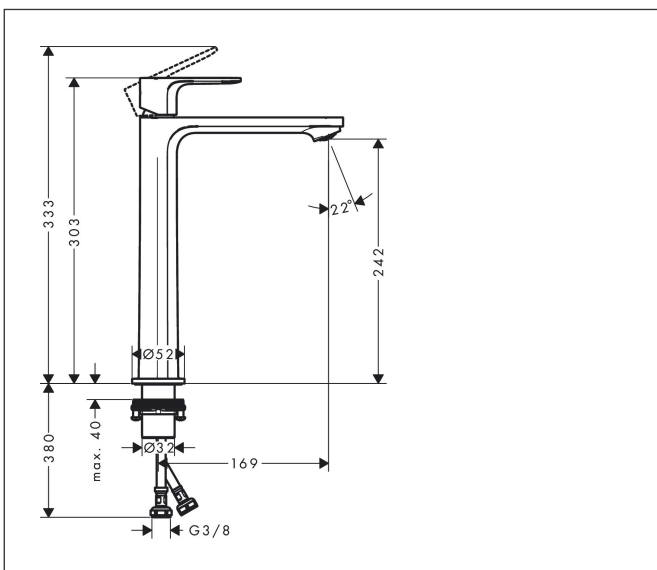

Varumärke	hansgrohe
Art. Namn	Rebris E 1-grepps tvättställsblandare 240 utan bottenventil
Art. Nr.	72545000
RSK-nr.	8275148
Ytskikt	Krom
Pos	1

Produktbild

Funktioner

- ComfortZone: 240
- överhäng: 169 mm
- kranhöjd: 242 mm
- handtagsvariant: spakhandtag
- stråltyp: normalstråle
- maximal flödesmängd vid 3 bar: 5 l/min
- keramisk avstängning
- temperaturbegränsning inställningsbar
- ljudklass: I
- flödesklass: O
- EU taxonomy: max. 6 l/min - Substantial Contribution (SC) möjligt
- LEED: 35 % reduktion - max. 5,4 l/min
- BREEAM: nivå 2 - max. 7,5 l/min

Ritning

Teknologi

Certifikat

Koder/standarder

- STA 1803

Varumärke hansgrohe
 Art. Namn **Rebris E** 1-grepps tvättställsblandare 240 utan bottenventil
 Art. Nr. 72545000
 RSK-nr. 8275148
 Ytskikt Krom
 Pos 1

Flödesdiagram

Varumärke	hansgrohe
Art. Namn	Rebris E 1-grepps tvättställsblandare 240 utan bottenventil
Art. Nr.	72545000
RSK-nr.	8275148
Ytskikt	Krom
Pos	1

Reservdelsritning för byggnadsår: >06/22

Varumärke hansgrohe
 Art. Namn **Rebris E** 1-grepps tvättställsblandare 240 utan bottenventil
 Art. Nr. 72545000
 RSK-nr. 8275148
 Ytskikt Krom
 Pos 1