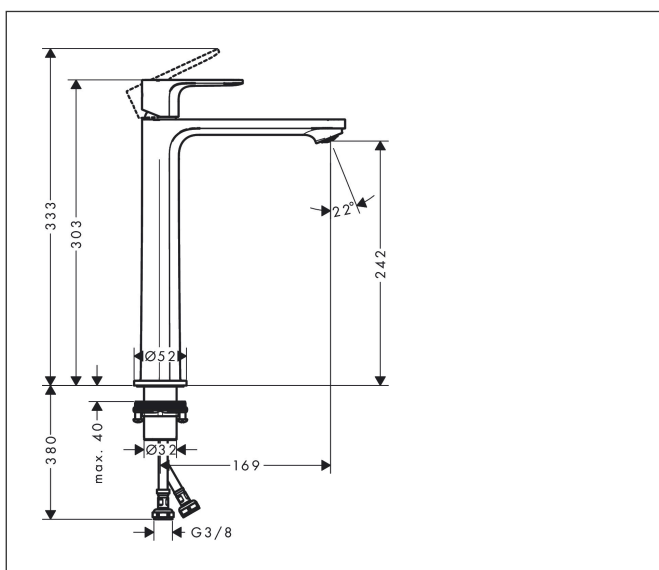

Varumärke hansgrohe
 Art. Namn **Rebris E** 1-grepps tvättställsblandare 240 utan bottenventil
 Art. Nr. 72545670
 Ytskikt Matt svart
 Pos 1

Produktbild

Funktioner

- ComfortZone 240
- överhäng: 169 mm
- kranhöjd: 242 mm
- stråltyp: normalstråle
- maximal flödesmängd vid 3 bar: 5 l/min
- keramisk blandarsystem
- temperaturbegränsning inställningsbar
- ljudklass: I
- flödesklass: O

Ritning

Teknologi

Koder/standarder

- PA-IX 38264/IO