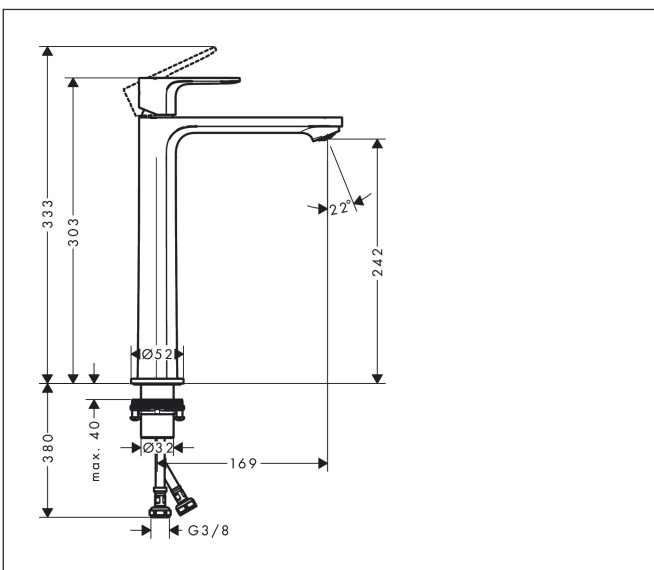

Ritning

Teknologi

Certifikat

Koder/standarder

- STA 1803