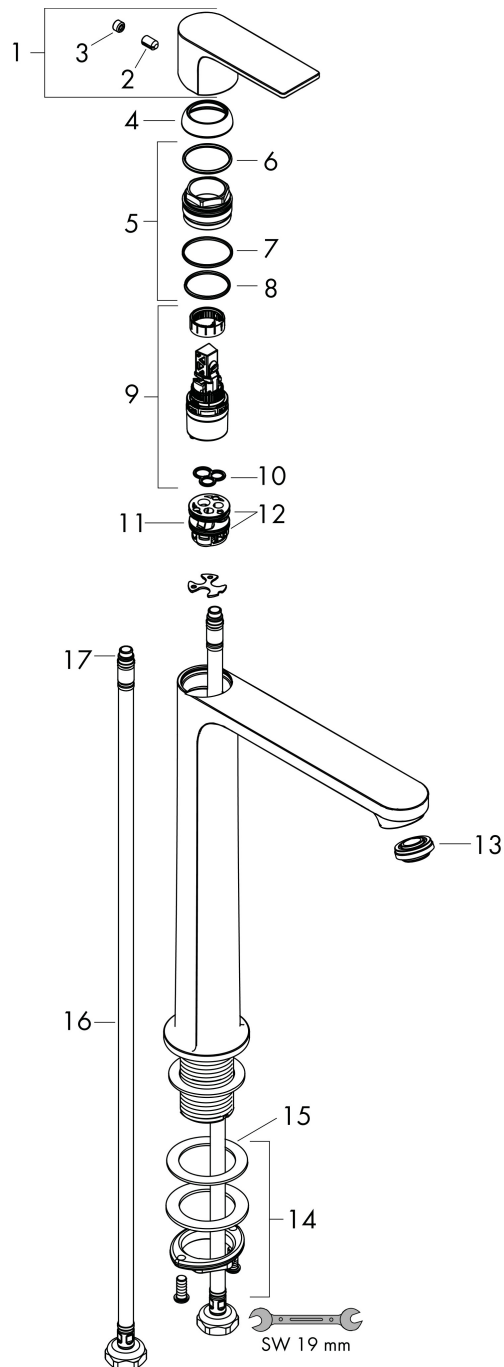

Varumärke	hansgrohe
Art. Namn	Rebris E 1-grepps tvättställsblandare 240 utan bottenventil
Art. Nr.	72545670
RSK-nr.	8275149
Ytskikt	Matt svart
Pos	1

Reservdelsritning för byggnadsår: >06/22