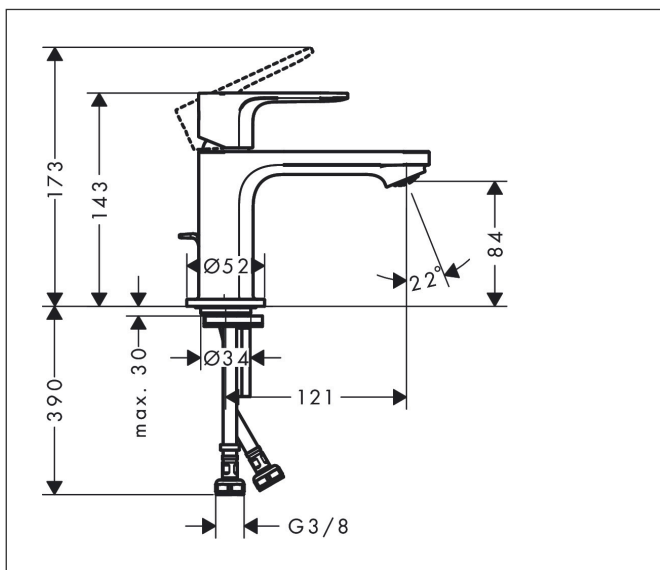

Ritning

Teknologi

Koder/standarder

- PA-IX 38264/IO