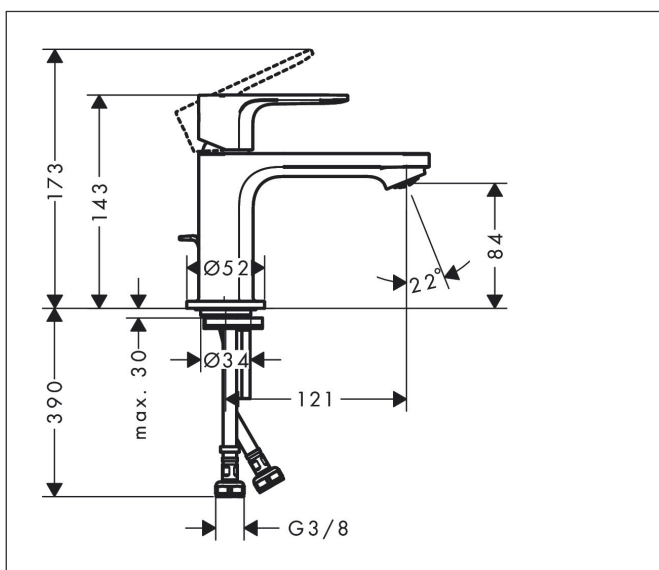

Varumärke hansgrohe
 Art. Namn **Rebris E** 1-grepps tvättställsblandare 80 CoolStart med lyftventil
 Art. Nr. 72553000
 Ytskikt Krom
 Pos 1

reddot winner 2022

Produktbild

Funktioner

- består av: 1-grepps tvättställsblandare, bottenventil
- ComfortZone 80
- överhäng: 121 mm
- kranhöjd: 84 mm
- stråltyp: normalstråle
- maximal flödesmängd vid 3 bar: 5 l/min
- keramisk blandarsystem
- temperaturbegränsning inställningsbar
- med lyftventil
- material bottenventil: syntetisk
- ljudklass: I
- flödesklass: O

Ritning

Teknologi

Koder/standarder

- PA-IX 38265/IO