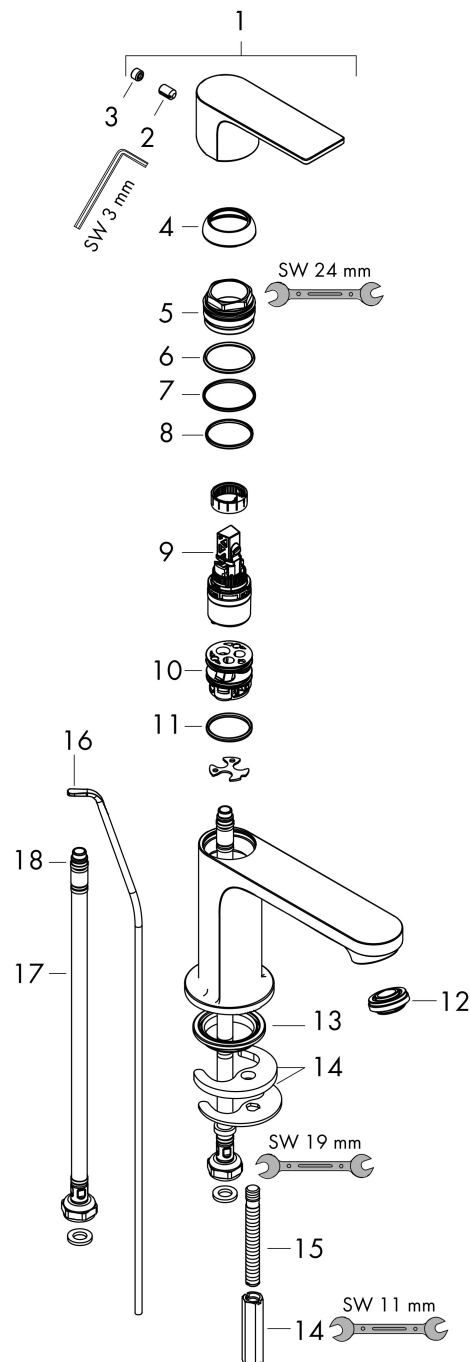

Varumärke	hansgrohe
Art. Namn	Rebris E 1-grepps tvättställsblandare 80 CoolStart med lyftventil
Art. Nr.	72553000
RSK-nr.	8275151
Ytsikt	Krom
Pos	1

Produktbild

Funktioner

- består av: 1-grepps tvättställsblandare, bottenventil
- ComfortZone: 80
- överhäng: 121 mm
- kranhöjd: 84 mm
- handtagsvariant: spakhandtag
- stråltyp: normalstråle
- maximal flödesmängd vid 3 bar: 5 l/min
- keramisk avstängning
- temperaturbegränsning inställningsbar
- Lyftventil G 1/4
- material bottenventil: syntetisk
- ljudklass: I
- flödesklass: O
- EU taxonomy: max. 6 l/min - Substantial Contribution (SC) möjligt
- LEED: 35 % reduktion - max. 5,4 l/min
- BREEAM: nivå 2 - max. 7,5 l/min

Ritning

Teknologi

Certifikat

Koder/standarder

- STA 1803

Varumärke hansgrohe
 Art. Namn **Rebris E** 1-grepps tvättställsblandare 80 CoolStart med lyftventil
 Art. Nr. 72553000
 RSK-nr. 8275151
 Ytskikt Krom
 Pos 1

Flödesdiagram

Varumärke	hansgrohe
Art. Namn	Rebris E 1-grepps tvättställsblandare 80 CoolStart med lyftventil
Art. Nr.	72553000
RSK-nr.	8275151
Ytskikt	Krom
Pos	1

Reservdelsritning för byggnadsår: >06/22

Varumärke hansgrohe
 Art. Namn **Rebris E** 1-grepps tvättställsblandare 80 CoolStart med lyftventil
 Art. Nr. 72553000
 RSK-nr. 8275151
 Ytskikt Krom
 Pos 1

Reservdelstlista för byggnadsår: >06/22

Pos.	Beskrivning	Art.nr.
1	Grepp	94645000
2	null	96029000
3	täckbricka, grepp	95704000
4	null	98863000
5	Mutter	98864000
6	O-ring 24x2	98388000
7	O-ring 27x1,5	92527000
8	O-ring 25x1,5	98146000
9	Kartusch kpl.	95973001
10	Adapter till kartusch	95975000
11	O-ring 23x2	98398000
12	Luftblandare M24x1 (5 l/min)	94364000
13	Tätning Ø 42	98722000
14	null	96016000
15	Skruv M8 x 68	97736000
16	Lyftstång	96657000
17	Anslutningsslang 450 mm M8x0,75 G3/8	97206000
18	O-ring 6,6x1,6	93019000
a	Avlöppsventil	94139000