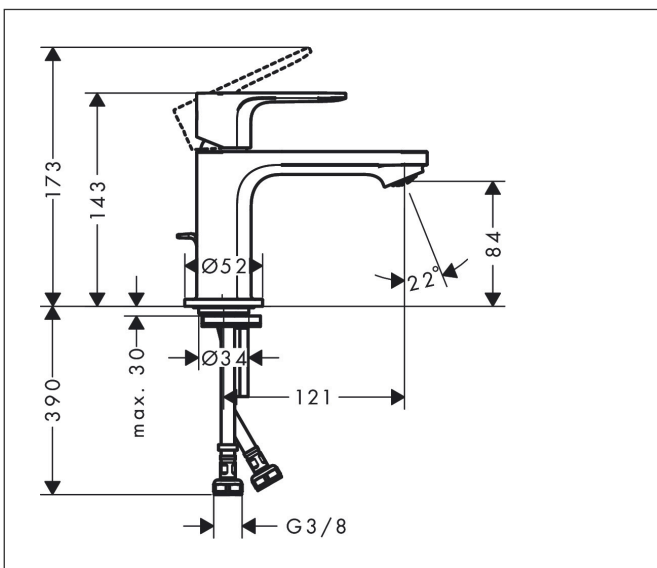

Varumärke	hansgrohe
Art. Namn	Rebris E 1-grepps tvättställsblandare 80 CoolStart med lyftventil
Art. Nr.	72553000
RSK-nr.	8275151
Ytsikt	Krom
Pos	1

Produktbild

Funktioner

- består av: 1-grepps tvättställsblandare, bottenventil
- ComfortZone: 80
- överhäng: 121 mm
- kranhöjd: 84 mm
- handtagsvariant: spakhandtag
- stråltyp: normalstråle
- maximal flödesmängd vid 3 bar: 5 l/min
- keramisk avstängning
- temperaturbegränsning inställningsbar
- Lyftventil G 1/4
- material bottenventil: syntetisk
- ljudklass: I
- flödesklass: O
- EU taxonomy: max. 6 l/min - Substantial Contribution (SC) möjligt
- LEED: 35 % reduktion - max. 5,4 l/min
- BREEAM: nivå 2 - max. 7,5 l/min

Ritning

Teknologi

Certifikat

Koder/standarder

- STA 1803

Varumärke hansgrohe
 Art. Namn **Rebris E** 1-grepps tvättställsblandare 80 CoolStart med lyftventil
 Art. Nr. 72553000
 RSK-nr. 8275151
 Ytskikt Krom
 Pos 1

Flödesdiagram

Varumärke	hansgrohe
Art. Namn	Rebris E 1-grepps tvättställsblandare 80 CoolStart med lyftventil
Art. Nr.	72553000
RSK-nr.	8275151
Ytskikt	Krom
Pos	1

Reservdelsritning för byggnadsår: >06/22

Varumärke hansgrohe
 Art. Namn **Rebris E** 1-grepps tvättställsblandare 80 CoolStart med lyftventil
 Art. Nr. 72553000
 RSK-nr. 8275151
 Ytskikt Krom
 Pos 1

Reservdelstlista för byggnadsår: >06/22

Pos.	Beskrivning	Art.nr.
1	Grepp	94645000
2	null	96029000
3	täckbricka, grepp	95704000
4	null	98863000
5	Mutter	98864000
6	O-ring 24x2	98388000
7	O-ring 27x1,5	92527000
8	O-ring 25x1,5	98146000
9	Kartusch kpl.	95973001
10	Adapter till kartusch	95975000
11	O-ring 23x2	98398000
12	Luftblandare M24x1 (5 l/min)	94364000
13	Tätning Ø 42	98722000
14	null	96016000
15	Skruv M8 x 68	97736000
16	Lyftstång	96657000
17	Anslutningsslang 450 mm M8x0,75 G3/8	97206000
18	O-ring 6,6x1,6	93019000
a	Avlöppsventil	94139000